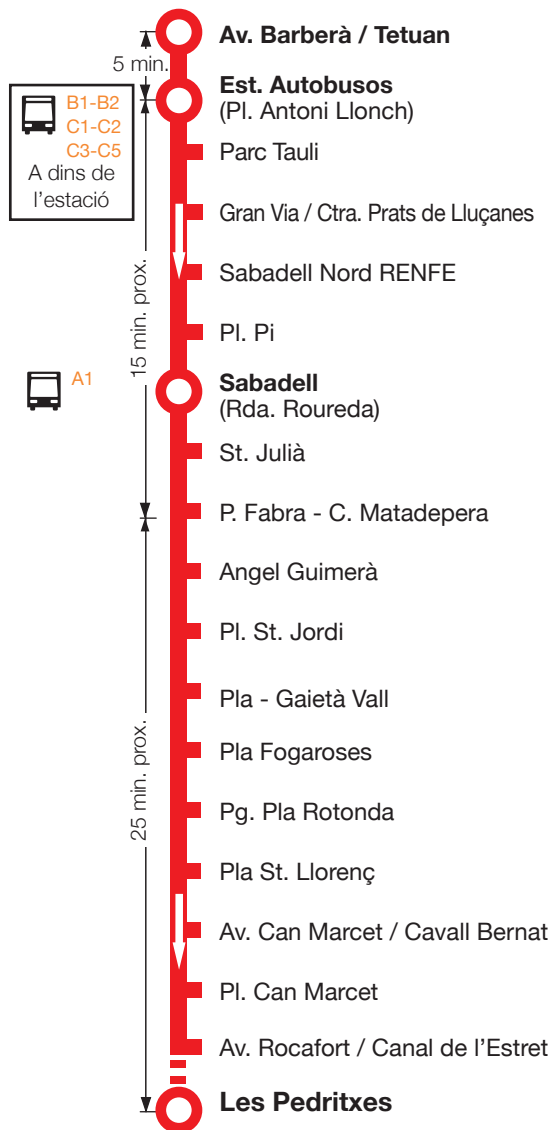

B3

Sabadell (Gran Via / Av. Barberà) Matadepera

Horari

(durant el mes d'agost l'horari serà igual que el dels diumenges)

Sortides des de Sabadell (Gran Via / Av. Barberà) a Matadepera.:

de dilluns a divendres 08:00 (*) - 14:00 - 18:00h

· Per facilitar la tasca del conductor, situis a prop de la parada i indiqui que vol pujar al bus amb un petit senyal amb la mà.

· Està permès fer trajectes dintre de la població de Matadepera.

12/15

**B3**

Matadepera Sabadell (Gran Via / Rambla)

Horari

(durant el mes d'agost l'horari serà igual que el dels diumenges)

Sortides des de Matadepera a Sabadell (Gran Via / Rambla).:

de dilluns a divendres 08:45 (*) - 14:50 - 18:50h

· Per facilitar la tasca del conductor, situis a prop de la parada i indiqui que vol pujar al bus amb un petit senyal amb la mà.

· Està permès fer trajectes dintre de la població de Matadepera.

12/15