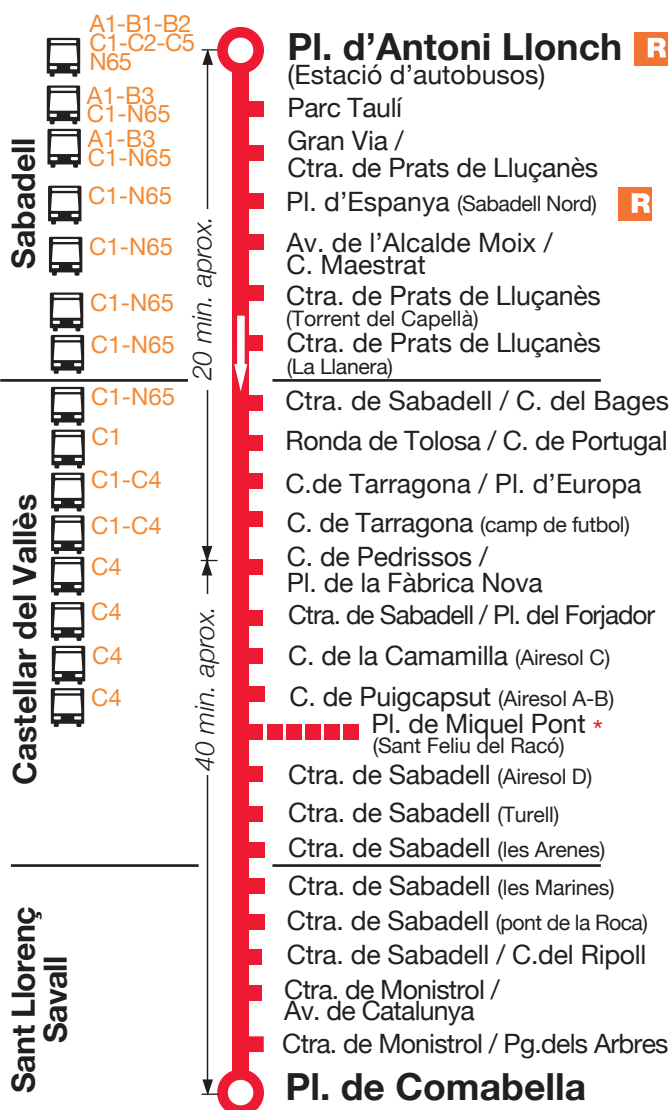

C3

Sabadell (Estació d'autobusos)
Castellar del Vallès
Sant Llorenç Savall

Horari de dilluns a divendres

Sortides des de Sabadell a Castellar del Vallès i Sant Llorenç Savall:
06.30, 08.15, 12.00, 14.10, 16.00, 18.00, 19.45 i 21.15h.

Horari de dissabtes

Sortides des de Sabadell a Castellar del Vallès i Sant Llorenç Savall:
08.25, 11.00, 13.00, 15.00, **17.00, 19.00 i 21.00h.**

Sortides des de Sant Feliu del Racó a Sant Llorenç Savall:
17.30, 19.30 i 21.30h.

Horari de diumenges i festius de tot l'any

Sortides des de Sabadell a Castellar del Vallès i Sant Llorenç Savall:
08.25, 12.00, 18.00 i 20.00h.

Sortides des de Sant Feliu del Racó a Sant Llorenç Savall:
08.55, 12.30, 18.30 i 20.30h.

Horari de feiners i dissabtes d'agost

Sortides des de Sabadell a Castellar del Vallès i Sant Llorenç Savall:
08.25, 11.00, 13.00, 15.00, 17.00, 19.00 i 21.00h.

Sortides des de Sant Feliu del Racó a Sant Llorenç Savall:
08.55, 11.30, 13.30, 15.30, 17.30, 19.30 i 21.30h.

* Sortides en vermell entren a Sant Feliu del Racó.

- Quan compreu un bitllet senzill, el conductor només té l'obligació de donar canvi si pagueu amb bitllets de fins a 10€.
- Per facilitar la feina del conductor, situeu-vos a prop de la parada i indiqueu que voleu pujar a l'autobús fent un petit senyal amb la mà.
- No és permès fer trajectes dins la mateixa població.

Tel. 93 580 67 00
www.moventis.e
info@sarbus.com

10/16

012
gencat.cat
Cost de la trucada:
segons operadora.

mobilitat.gencat.cat

C3

Sant Llorenç Savall
Castellar del Vallès
Sabadell (Estació d'autobusos)