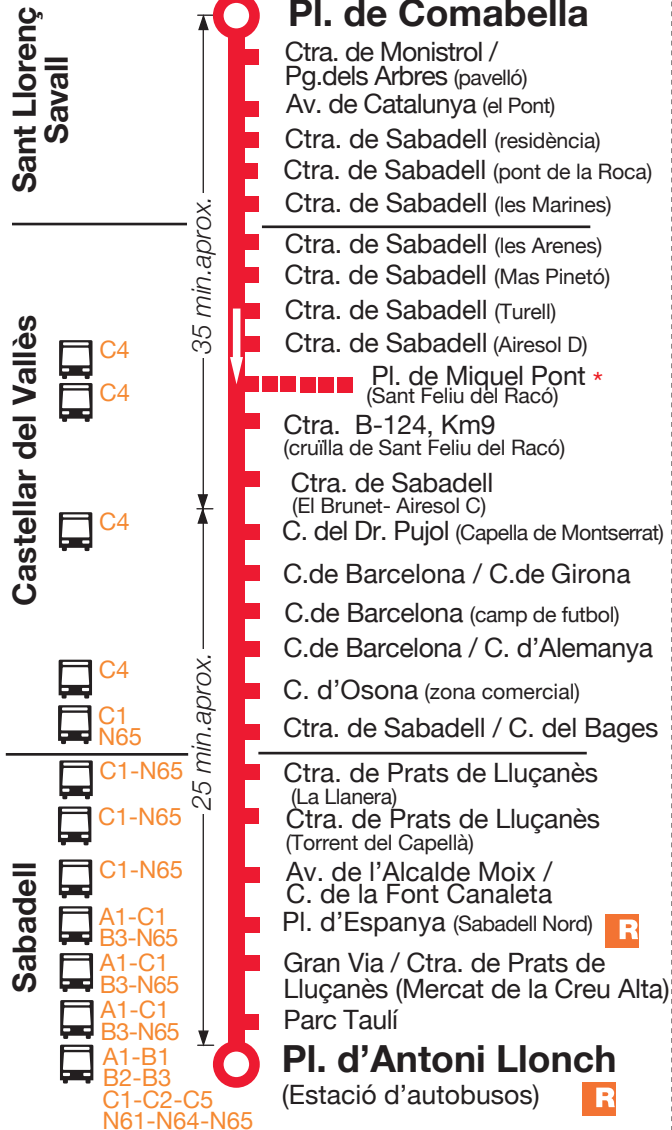

Horari de dilluns a divendres

Sortides des de Sant Llorenç Savall a Castellar del Vallès i Sabadell:
07.15, 09.15, 13.00, 15.00, 17.00, 19.00, 20.30 i 22.00h.

Horari de dissabtes

Sortides des de Sant Llorenç Savall a Castellar del Vallès i Sabadell:
09.25, 12.00, 14.00, **16.00, 18.00, 20.00 i 22.00h.**

Sortides des de Sant Feliu del Racó a Castellar del Vallès i Sabadell:
16.25, 18.25, 20.25 i 22.25h.

Horari de diumenges i festius de tot l'any

Sortides des de Sant Llorenç Savall a Castellar del Vallès i Sabadell:
09.25, 13.00, 19.00 i 21.00h.

Sortides des de Sant Feliu del Racó a Castellar del Vallès i Sabadell:
09.50, 13.25, 19.25 i 21.25h.

Horari de feiners i dissabtes d'agost

Sortides des de Sant Llorenç Savall a Castellar del Vallès i Sabadell:
09.25, 12.00, 14.00, 16.00, 18.00, 20.00 i 22.00h.

Sortides des de Sant Feliu del Racó a Castellar del Vallès i Sabadell:
09.50, 12.25, 14.25, 16.25, 18.25, 20.25 i 22.25h.

* Sortides en vermell entren a Sant Feliu del Racó.

- Quan compreu un bitllet senzill, el conductor només té l'obligació de donar canvi si pagueu amb bitllets de fins a 10€.
- Per facilitar la feina del conductor, situeu-vos a prop de la parada i indiqueu que voleu pujar a l'autobús fent un petit senyal amb la mà.
- No és permès fer trajectes dins la mateixa població.

Tel. 93 580 67 00
www.moventis.e
info@sarbus.com

10/16

012
gencat.cat
Cost de la trucada:
segons operadora.

mobilitat.gencat.cat