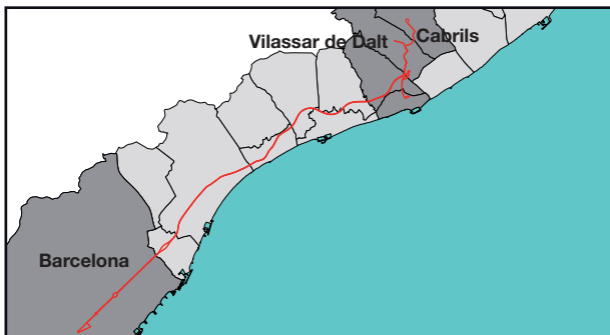

C6

Barcelona → Vilassar de Dalt → Cabrils (per autopista)

e11.1 e11.2 C3/4	Ronda Universitat, 17-19		BARCELONA
e11.1 e11.2 C3/4	Pl. de Tetuan		
C3/4 C30	Ctra. de Premià de Mar / Mestre E. Morera	+25 min.	VILASSAR DE DALT
C3/4 C30	Ignasi Bufalà / St. Josep Oriol	+27 min.	
C3/4 C30	Riera de Targa	+28 min.	
	Av. de Sant Sebastià	+30 min.	
	C. de Ramón y Cajal	+32 min.	
	C. del Bell Racó	+33 min.	CABRILS
	Edifici Cabrils 2	+34 min.	
C12	Cabrils Centre / Pont de la Vela	+36 min.	
C12	Cabrils / CAP	+40 min.	

El compliment d'aquests horaris està subjecte a les incidències i contratemps de la via pública.

Horari

2016

de dilluns a divendres feiners (excepte agost)

	Rda. Universitat, 17-19	Pl. de Tetuan	Ctra. de Premià de Mar / Mestre E. Morera	Ignasi Bufalà / St. Josep Oriol	Riera de Targa	Av. de Sant Sebastià	C. de Ramón y Cajal	C. del Bell Racó	Edifici Cabrils 2	Cabrils Centre / Pont de la Vela	Cabrils / CAP
BCN	VILASSAR DE DALT					CABRILS					
-	-	06.30	06.32	06.33	06.35	06.36	06.37	06.38	06.39	(1)	
07.40	07.45	08.05	08.07	08.08	08.10	08.12	08.13	08.14	08.16	(1)	
09.30	09.35	09.55	09.57	09.58	10.00	10.02	10.03	10.04	10.06	(1)	
18.45	18.50	19.10	19.12	19.13	19.15	19.17	19.18	19.19	19.21	(1)	
20.45	20.50	21.10	21.12	21.13	21.15	21.17	21.18	21.19	21.21	(1)	

(1) Parada de baixada

Generalitat de Catalunya
Transports públics

Més informació:

Remallaire, 15-17

Pol. industrial Les Hortes del Camí Ral

08302 Mataró

Tel. 93 798 11 00 - Fax 93 757 12 33

empresacasas@empresacasas.com

ATM

Àrea de Barcelona
Autoritat del Transport
Metropolità

012
gencat.cat

Cost de la trucada: segons operadora.

moventis
casas

mobilitat.gencat.cat