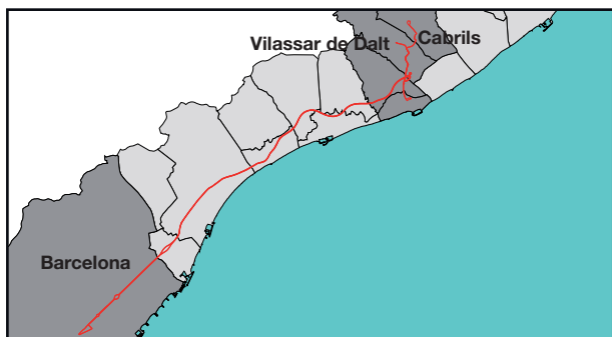

C6

Cabrils → Vilassar de Dalt → Barcelona (per autopista)

C12	Cabrils / CAP		
C12	Can Bergany	+1 min.	CABRILS
C12	Cabrils Centre / Pont de la Vela	+2 min.	
	Edifici Cabrils 2	+4 min.	
	C. del Bell Racó	+5 min.	
	C. de Ramón y Cajal	+6 min.	
	Av. de Sant Sebastià	+7 min.	VILASSAR DE DALT
C30 C3/4	Riera de Targa	+8 min.	
C30 C3/4	Riera de Targa / C. del Pi	+9 min.	
C30 C3/4	Vial Can Maians	+10 min.	
C30 C3/4	Ctra. de Premià de Mar / Mestre E. Morera	+11 min.	
e11.1 e11.2 C3/4	Pl. de Tetuan		BARCELONA
e11.1 e11.2 C3/4	Ronda Universitat, 17-19		

El compliment d'aquests horaris està subjecte a les incidències i contratemps de la via pública.

Horari

2016

de dilluns a divendres feiners (excepte agost)

	Cabrils / CAP	Can Bergany	Cabrils Centre / Pont de la Vela	Edifici Cabrils 2	C. del Bell Racó	C. de Ramón y Cajal	Av. de Sant Sebastià	Riera de Targa	Riera de Targa / C. del Pi	Vial Can Maians	Ctra. de Premià de Mar / Mestre E. Morera	Pl. de Tetuan	Rda. Universitat, 17-19		
	CABRILS			VILASSAR DE DALT						BCN					
06.40	06.41	06.42	06.44	06.45	06.46	06.47	06.48	06.49	06.50	06.51	(1)	(1)			
08.30	08.31	08.32	08.34	08.35	08.36	08.37	08.38	08.39	08.40	08.41	(1)	(1)			
17.45	17.46	17.47	17.49	17.50	17.51	17.52	17.53	17.54	17.55	17.56	(1)	(1)			
19.45	19.46	19.47	19.49	19.50	19.51	19.52	19.53	19.54	19.55	19.56	(1)	(1)			
21.35	21.36	21.38	21.39	21.40	21.41	21.42	21.43	21.44	21.44	21.45	-	-			

(1) Parada de baixada

Generalitat de Catalunya
Transports públics

Més informació:

Remallaire, 15-17

Pol. industrial Les Hortes del Camí Ral
08302 Mataró

Tel. 93 798 11 00 - Fax 93 757 12 33
empresacasas@empresacasas.com

ATM Àrea de Barcelona
Autoritat del Transport
Metropolità

moventis
casas

012
gencat.cat

Cost de la trucada: segons operadora.

mobilitat.gencat.cat