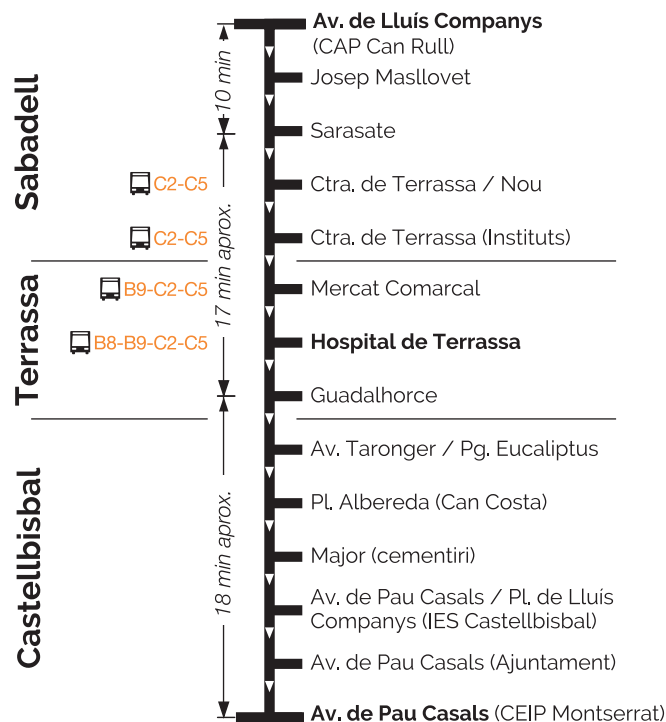

moventis informa

A partir de dilluns 4 de setembre de 2017
incorporem més expedicions i parades,
amb una freqüència de pas de 90 minuts

C7 Sabadell - Hospital de Terrassa - Castellbisbal

de dilluns a divendres feiners tot l'any

Sortides des de Sabadell (Av. de Lluís Companys)

07.45 - 09.15 - 10.45 - 12.15 - 13.45 - 15.15 -
16.45 - 18.15 - 19.45

Sortides des d'Hospital de Terrassa

08.00 - 09.30 - 11.00 - 12.30 - 14.00 - 15.30 -
17.00 - 18.30 - 20.00

dissabtes, diumenges i festius

NO HI HA SERVEI

C7 Castellbisbal - Hospital de Terrassa Sabadell

de dilluns a divendres feiners tot l'any

Sortides des de Castellbisbal (Av. de Pau Casals)

08.30 - 10.00 - 11.30 - 13.00 - 14.30 - 16.00 -
17.30 - 19.00 - 20.30