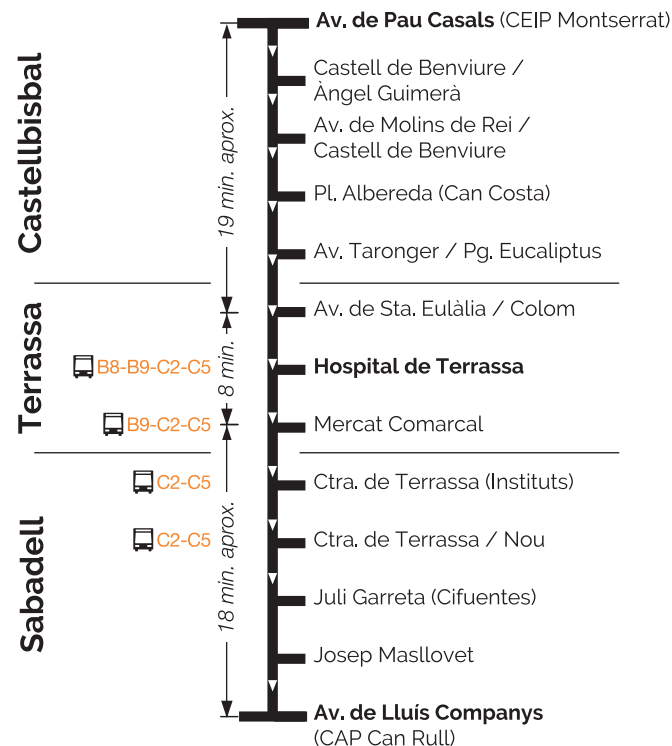

moventis informa

A partir de dilluns 4 de setembre de 2017
incorporem més expedicions i parades,
amb una freqüència de pas de 90 minuts

C7 Sabadell - Hospital de Terrassa - Castellbisbal

de dilluns a divendres feiners tot l'any

Sortides des de Sabadell (Av. de Lluís Companys)

07.45 - 09.15 - 10.45 - 12.15 - 13.45 - 15.15 -
16.45 - 18.15 - 19.45

Sortides des d'Hospital de Terrassa

08.00 - 09.30 - 11.00 - 12.30 - 14.00 - 15.30 -
17.00 - 18.30 - 20.00

dissabtes, diumenges i festius

NO HI HA SERVEI

C7 Castellbisbal - Hospital de Terrassa Sabadell

de dilluns a divendres feiners tot l'any

Sortides des de Castellbisbal (Av. de Pau Casals)

08.30 - 10.00 - 11.30 - 13.00 - 14.30 - 16.00 -
17.30 - 19.00 - 20.30

Sortides des d'Hospital de Terrassa

08.55 - 10.25 - 11.55 - 13.25 - 14.55 - 16.25 -
17.55 - 19.25 - 20.55

dissabtes, diumenges i festius

NO HI HA SERVEI

Es viatgers poden rebre canvi fins a 10€ si compren el bitllet a l'autobús. Per facilitar la feina del conductor, situeu-vos a prop de la parada i indiqueu que voleu pujar a l'autobús fent un petit senyal amb la mà. No està permès fer trajectes dintre de la mateixa població excepte Castellbisbal. El compliment d'aquests horaris està subjecte a les incidències i contratemps de la via pública.