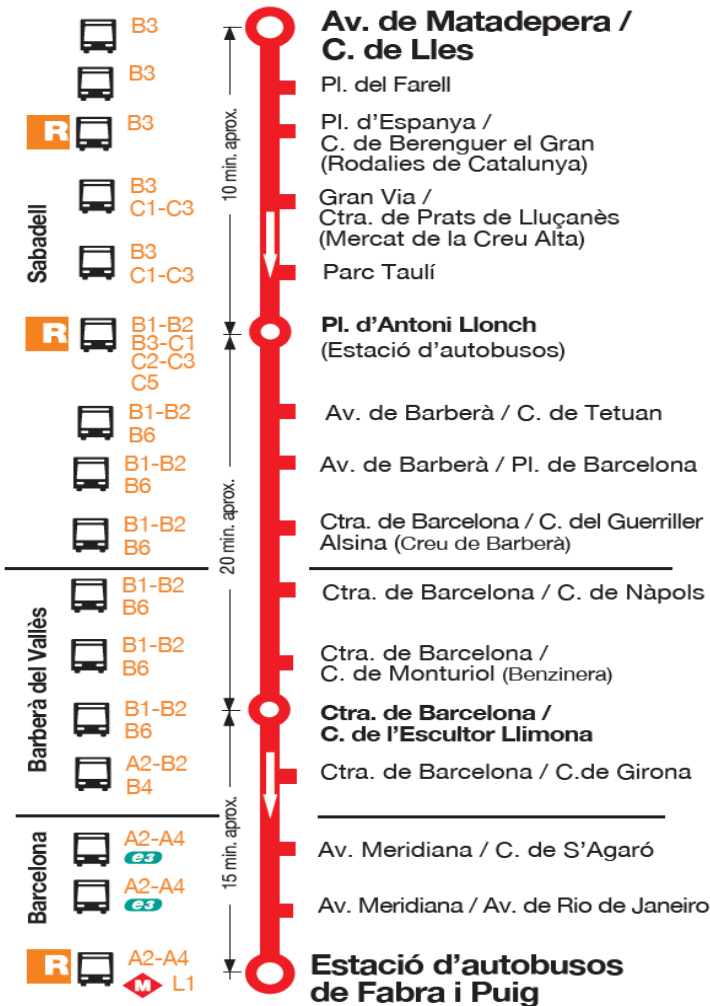

A1

Barcelona
Fabra i Puig - Est. d'autobusos
Sabadell
Rda. de la Roureda

A1

Sabadell
Rda. de la Roureda
Barcelona
Fabra i Puig - Est. d'autobusos

Horari de dilluns a divendres feiners

Sortides des de Barcelona a Sabadell:
De 06.30h. i cada 30 minuts fins les 22.30h.

Horari de dissabtes, diumenges i festius

Sortides des de Barcelona a Sabadell:
De 08.30h. i cada hora fins les 22.30h.

Horari de feiners d'agost

Sortides des de Barcelona a Sabadell:
De 06.45h. i cada 30 minuts fins les 10.15h. i
11.00 - 11.40 - 12.20 - 13.00 - 13.40 - 14.20
15.00 - 15.40 - 16.20 - 17.00 - 17.40 - 18.20
19.00 - 19.40 - 20.15 i
de 20.45h. i cada 30 minuts fins les 22.15h.

- Quan compreu un bitllet senzill, el conductor només té l'obligació de donar canvi si pagueu amb bitllets de fins a 10€.
- Per facilitar la feina del conductor, situeu-vos a prop de la parada i indiqueu que voleu pujar a l'autobús fent un petit senyal amb la mà.
- No és permès fer trajectes dins la mateixa població.

06/18

Tel 93 580 67 00
www.moventis.es
info@sarbus.com

012
gencat.cat
Cost de la trucada:
segons operadora.

mobilitat.gencat.cat

Horari

Sortides des d'Av. de Matadepera / C. de Lles de dilluns a divendres feiners (excepte agost)

De 05.30 a 21.30 cada 30 minuts

dissabtes, diumenges i festius

De 07.30 a 21.30 cada hora

feiners d'agost

De 06.00 a 10.00 cada 30 minuts | 10.40 - 11.20 - 12.00 - 12.40 - 13.20 - 14.00 - 14.40 - 15.20 - 16.00 - 16.40 - 17.20 - 18.00 - 18.40 - 19.20 - 20.00 | de 20.30 a 21.30 cada 30 minuts.

Sortides des d'Av. de Barberà / C. de Tetuan de dilluns a divendres feiners (excepte agost)

05.49 - 06.15* - 06.19 - 06.45* - 06.49 - 06.50* - 07.19 | de 07.49 a 21.49 cada 30 minuts.

* Arriba fins a Meridiana/Felip II (Sagrera); i **NO** para a Meridiana / S'Agaró

Els viatgers que comprin el bitllet a l'autobús, poden rebre canvi fins a 10€.

Per facilitar la feina del conductor, situeu-vos a prop de la parada i indiqueu que voleu pujar a l'autobús fent un petit senyal amb la mà.

El compliment d'aquests horaris està subjecte a les incidències i contratemps de la via pública.

No és permès fer trajectes dins la mateixa població.

01/2019

Més informació a:

@MoventisInfo

T. 93 580 67 00 | www.moventis.es

mou-te.gencat.cat

012
gencat.cat
Cost de la trucada:
segons operadora.