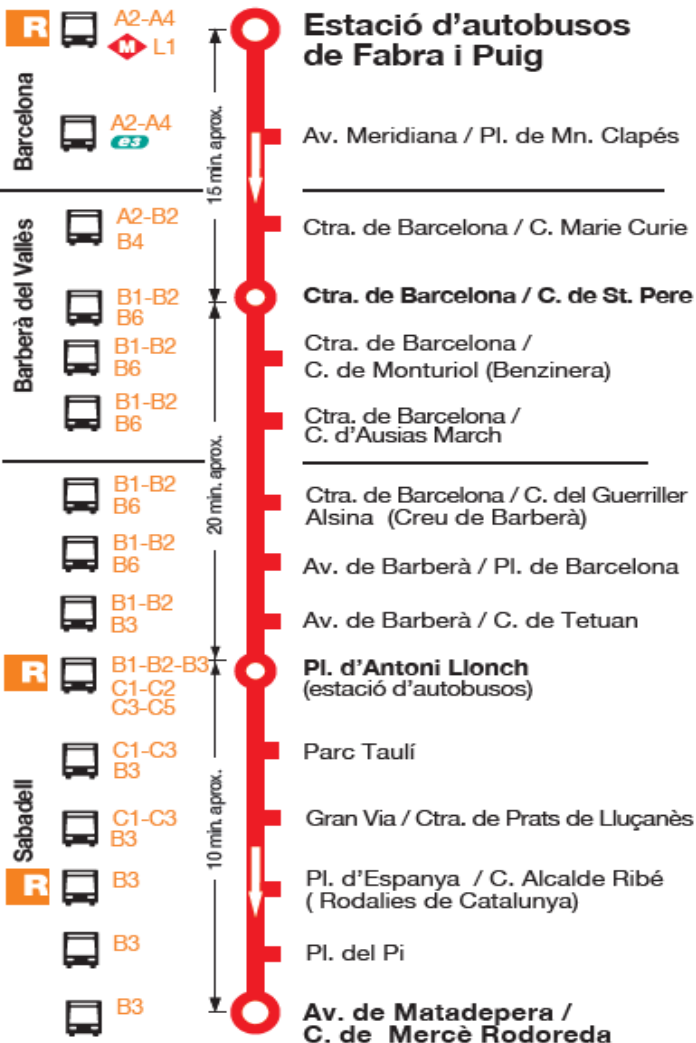

A1

Barcelona
Fabra i Puig - Est. d'autobusos
Sabadell
Rda. de la Roureda

A1

Sabadell
Rda. de la Roureda
Barcelona
Fabra i Puig - Est. d'autobusos

Horari de dilluns a divendres feiners

Sortides des de Barcelona a Sabadell:
De 06.30h. i cada 30 minuts fins les 22.30h.

Horari de dissabtes, diumenges i festius

Sortides des de Barcelona a Sabadell:
De 08.30h. i cada hora fins les 22.30h.

Horari de feiners d'agost

Sortides des de Barcelona a Sabadell:
De 06.45h. i cada 30 minuts fins les 10.15h. i
11.00 - 11.40 - 12.20 - 13.00 - 13.40 - 14.20
15.00 - 15.40 - 16.20 - 17.00 - 17.40 - 18.20
19.00 - 19.40 - 20.15 i
de 20.45h. i cada 30 minuts fins les 22.15h.

- Quan compreu un bitllet senzill, el conductor només té l'obligació de donar canvi si pagueu amb bitllets de fins a 10€.
- Per facilitar la feina del conductor, situeu-vos a prop de la parada i indiqueu que voleu pujar a l'autobús fent un petit senyal amb la mà.
- No és permès fer trajectes dins la mateixa població.

06/18

Tel 93 580 67 00
www.moventis.es
info@sarbus.com

012
gencat.cat
Cost de la trucada:
segons operadora.

mobilitat.gencat.cat

Horari

Sortides des d'Av. de Matadepera / C. de Lles de dilluns a divendres feiners (excepte agost)

De 05.30 a 21.30 cada 30 minuts

dissabtes, diumenges i festius

De 07.30 a 21.30 cada hora

feiners d'agost

De 06.00 a 10.00 cada 30 minuts | 10.40 - 11.20 - 12.00 - 12.40 - 13.20 - 14.00 - 14.40 - 15.20 - 16.00 - 16.40 - 17.20 - 18.00 - 18.40 - 19.20 - 20.00 | de 20.30 a 21.30 cada 30 minuts.

Sortides des d'Av. de Barberà / C. de Tetuan de dilluns a divendres feiners (excepte agost)

05.49 - 06.15* - 06.19 - 06.45* - 06.49 - 06.50* - 07.19 | de 07.49 a 21.49 cada 30 minuts.

* Arriba fins a Meridiana/Felip II (Sagrera); i **NO** para a Meridiana / S'Agaró

Els viatgers que comprin el bitllet a l'autobús, poden rebre canvi fins a 10€.

Per facilitar la feina del conductor, situeu-vos a prop de la parada i indiqueu que voleu pujar a l'autobús fent un petit senyal amb la mà.

El compliment d'aquests horaris està subjecte a les incidències i contratemps de la via pública.

No és permès fer trajectes dins la mateixa població.

01/2019

Més informació a:

@MoventisInfo

T. 93 580 67 00 | www.moventis.es

mou-te.gencat.cat

012
gencat.cat
Cost de la trucada:
segons operadora.