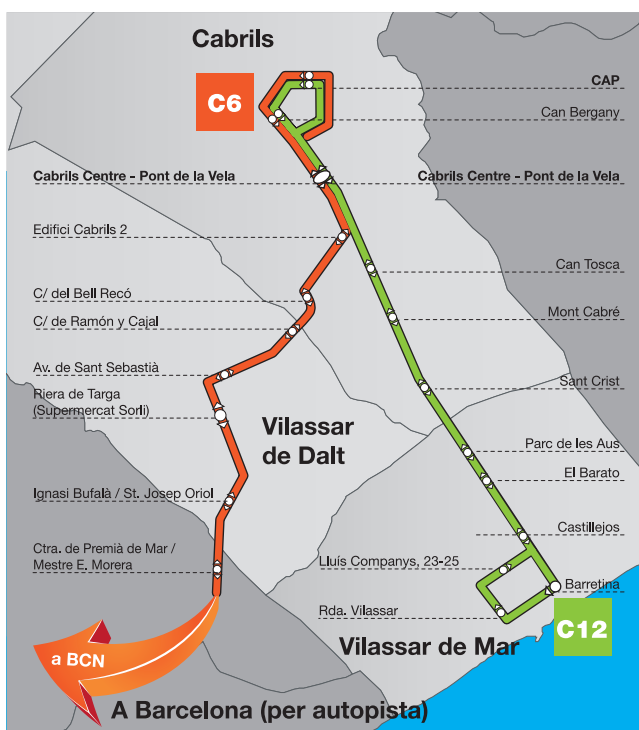

C12

Cabrils - Vilassar de Mar

Horari

18/05/2015

Sortides de Cabrils

de dilluns a divendres (feiners)

06.10	08.10	10.10	12.10	14.10	16.10	18.10	20.10
06.30*	08.30*	10.30*	12.30*	14.30*	16.30*	18.30*	20.30*
06.50	08.50	10.50	12.50	14.50	16.50	18.50	20.50
07.10*	09.10*	11.10*	13.10*	15.10*	17.10*	19.10*	21.10*
07.30	09.30	11.30	13.30	15.30	17.30	19.30	21.30
07.50*	09.50*	11.50*	13.50*	15.50*	17.50*	19.50*	22.10