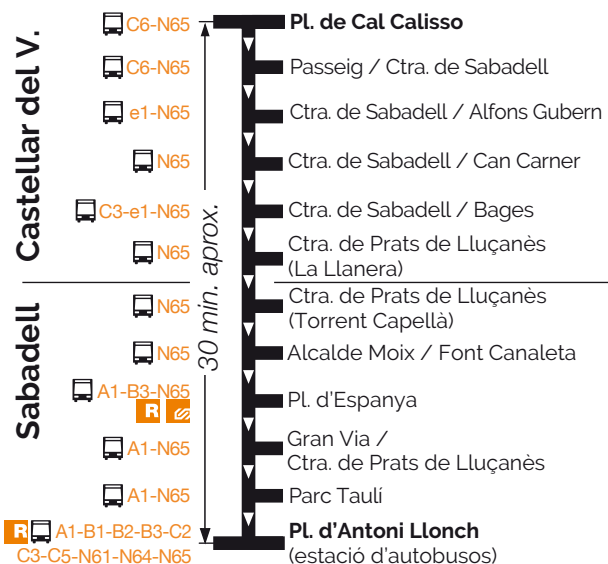

C1

Castellar del Vallès Sabadell

Per conèixer
l'accessibilitat de les
línies truqueu al
93 580 67 00

Horari

Sortides des de Castellar del Vallès (PL. d'Europa)

de dilluns a divendres feiners (excepte agost)

05.50 - 06.10 i als minuts 30 - 42 - 54 - 06 i 18 de cada hora fins les 21.13 - 21.25 - 21.45 - 22.05 - 22.25 - 22.55 h

dissabtes, diumenges i festius

07.50 h i cada 30 minuts fins a les 22.50 h

feiners d'agost

05.50 - 06.50 - 07.20 h i cada 30 minuts fins a les 22.50 h

Sortides des de Castellar del Vallès (PL. de Cal Calisso)

de dilluns a divendres feiners (excepte agost)

06.00 - 06.20 i als minuts 40 - 52 - 04 - 16 i 28 de cada hora fins les 21.23 - 21.35 - 21.55 - 22.15 - 22.35 - 23.05 h

dissabtes, diumenges i festius

08.00 h i cada 30 minuts fins a les 23.00 h

feiners d'agost

06.00 - 07.00 - 07.30 h i cada 30 minuts fins a les 23.00 h

El client pot rebre canvi fins a 10€ si compra el bitllet a l'autobús.

Per facilitar la feina del conductor, situeu-vos a prop de la parada i indiqueu que voleu pujar a l'autobús fent un petit senyal amb la mà.

No està permès fer trajectes dins de Sabadell.

El compliment d'aquests horaris està subjecte a les incidències i contratemps de la via pública.

02/2018

Generalitat de Catalunya
Transports públics

Més informació:
Tel. 93 580 67 00
www.moventis.es
info@sarbus.com

moventis
la vallesana

012
gencat.cat

Cost de la trucada
segons operadora

mou-te.gencat.cat

Àrea de Barcelona
Autoritat del Transport
Metropolità