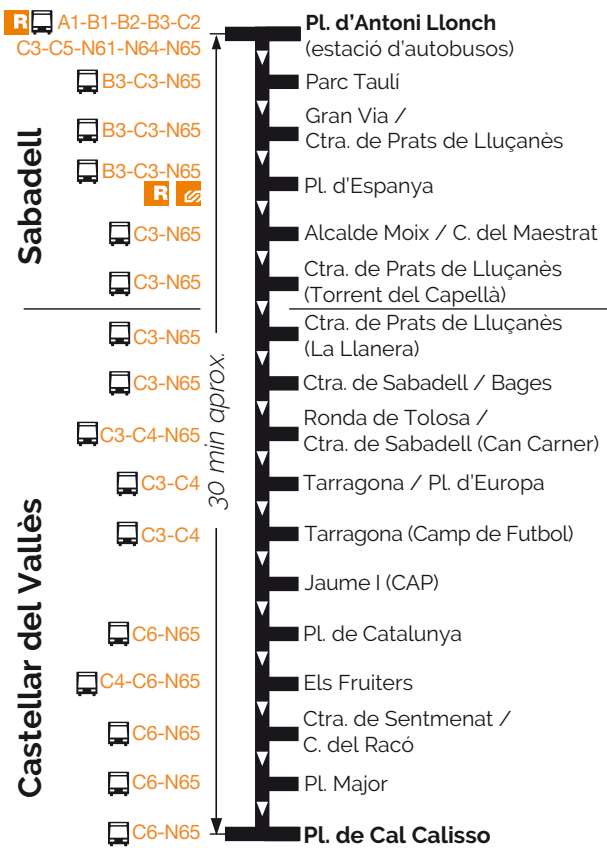

C1

Sabadell Castellar del Vallès

Per conèixer
l'accessibilitat de les
línies truqueu al
93 580 67 00

Horari

Sortides des de Sabadell (estació d'autobusos)

de dilluns a divendres feiners (excepte agost)

05.30 - 05.50 i als minuts 10 - 22 - 34 - 46 i 58 de cada hora fins les 21.10 - 21.30 - 21.50 - 22.10 - 22.40 h

Per facilitar la feina del conductor, situeu-vos a prop de la parada i indiqueu que voleu pujar a l'autobús fent un petit senyal amb la mà.

No està permès fer trajectes dins de Sabadell.

El compliment d'aquests horaris està subjecte a les incidències i contratemps de la via pública.

Àrea de Barcelona
Autoritat del Transport
Metropolità