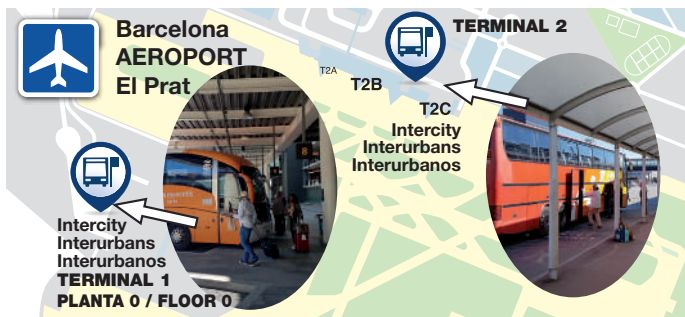

Tossa de Mar (estació d'autobusos)	06.40	07.40	09.40	13.25	15.25	18.55
Lloret de Mar - Barri Pescadors	06.55	07.55	09.55	13.40	15.40	19.10
Lloret de Mar (estació d'autobusos)	07.00	08.00	10.00	13.45	15.45	19.15
Lloret de Mar - Fenals	07.05	08.05	10.05	13.50	15.50	19.20
Barcelona (estació del Nord)	08.00	09.00	11.00	14.45	16.45	20.15
Barcelona (Aeroport T1)	08.35	-	-	15.20	-	-
Barcelona (Aeroport T2)	08.55	-	-	15.40	-	-

2 ✈ BARCELONA AEROPORT (T2-T1) ► BARCELONA ► LLORET DE MAR ► TOSSA DE MAR

Barcelona (Aeroport T2)	-	09.50	-	-	16.35	-
Barcelona (Aeroport T1)	-	10.10	-	-	16.55	-
Barcelona (estació del Nord)	09.15	10.45	12.00	13.30	17.30	20.30
Lloret de Mar - Fenals	10.10	11.40	12.55	14.25	18.25	21.25
Lloret de Mar (estació d'autobusos)	10.15	11.45	13.00	14.30	18.30	21.30
Lloret de Mar - Barri Pescadors	10.20	11.50	13.05	14.35	18.35	21.35
Tossa de Mar (estació d'autobusos)	10.35	12.05	13.20	14.50	18.50	21.50

Feiners - de dilluns a divendres / Laborables - de lunes a viernes / Working days from Monday to Friday

Diaris - de dilluns a diumenge / Diario - de lunes a domingo / Daily service from Monday to Sunday

Només amb compra anticipada - Sólo con compra anticipada - Only advance purchase - Seulement avec achat à l'avance
Obligatorisch! Der Fahrchein (Ticket) muss vorab gekauft sein, er kann nicht im Bus gelöst werden
Solo con acquisto anticipato - Предварительная оплата билета, обязательна