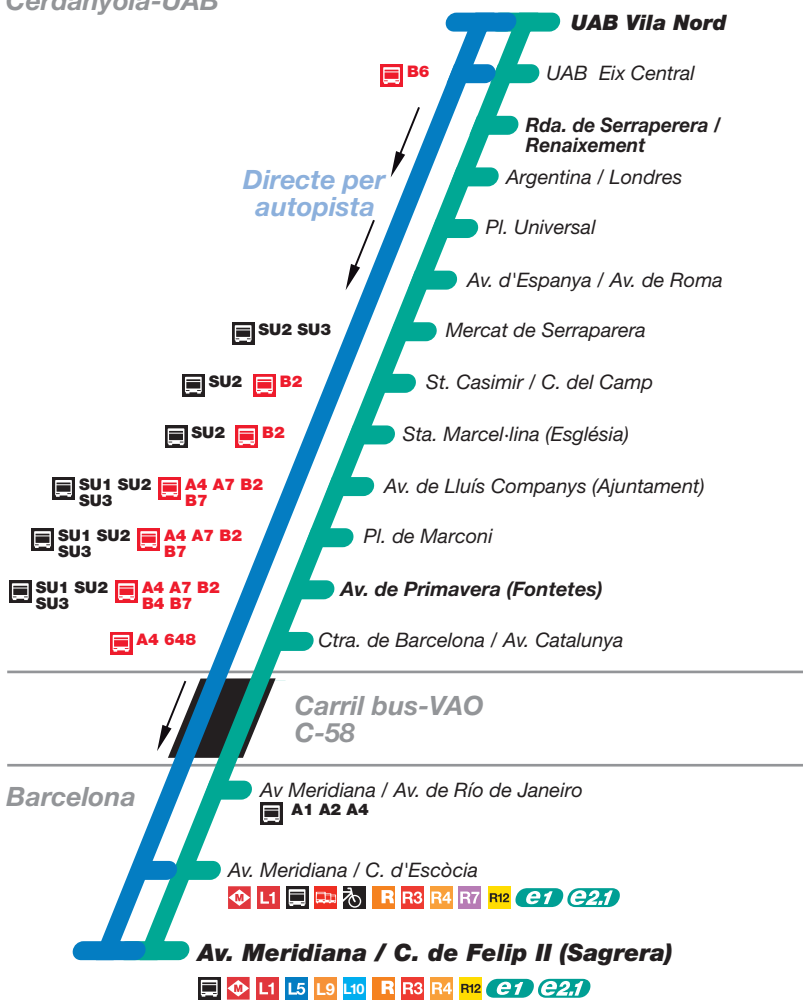

Horari

Sortides BARCELONA - AV. MERIDIANA / C. DE FELIP II (SAGRERA) per Cerdanyola del Vallès

De dilluns a divendres feiners lectius
06.05* - 06.40 - 07.20 - 07.35 | 07.35 a 14.55 cada 20' | 15.05 | 15.15 a 20.55 cada 20' | 21.05 - 21.35 - 22.05 - 22.35* - 23.05*

Sortides BARCELONA - AV. MERIDIANA / C. DE FELIP II (SAGRERA) directe per autopista

De dilluns a divendres feiners lectius
07.15 - 07.45

Sortides CERDANYOLA - AV. PRIMAVERA / FONTETES

De dilluns a divendres feiners lectius
06.25* - 07.00 - 07.40 - 07.55 - ~~08.05~~ - 08.15 - ~~08.35~~ - 08.35 - ~~08.50~~ - 08.55
09.15 a 15.15 cada 20' | 15.25 | 15.35 a 21.15 cada 20' | 21.25 - 21.55 - 22.25 - 22.55* - 23.25*

* Arriba només fins a Rda. de Serraparera / Renaixement.
☐ Només en horari LECTIU
El compliment d'aquests horaris està subjecte a la fluïdesa del trànsit.

e3 Cerdanyola-UAB - Barcelona

Cerdanyola-UAB

Enllaços

Sortides UAB VILA NORD directe per autopista

De dilluns a divendres feiners lectius

14.35

Sortides Cerdanyola - Av. Primavera / Fontetes

* des de Rda. de Serraperera / Renaixement

De dilluns a divendres feiners lectius