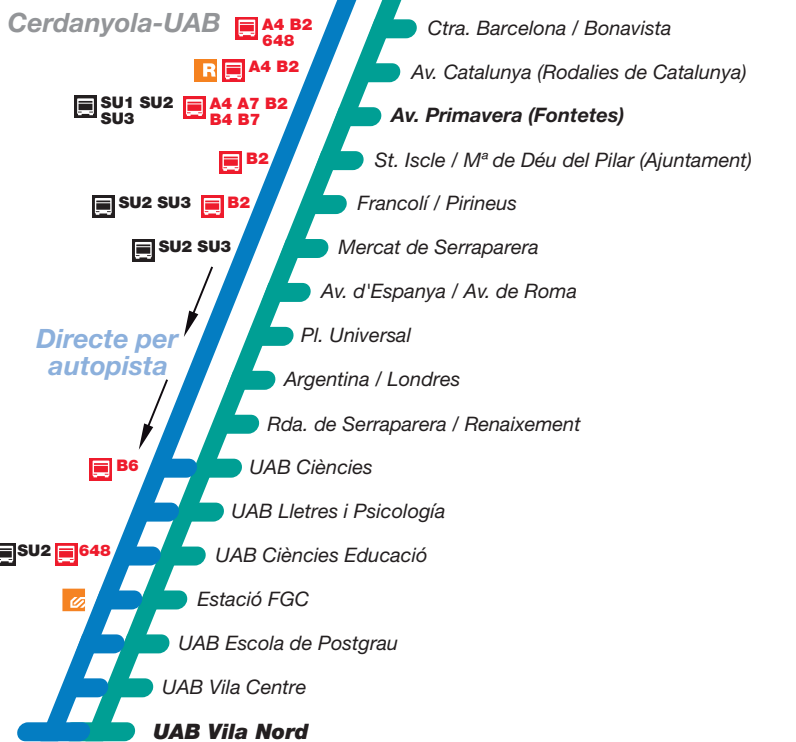

e3 Barcelona - Cerdanyola-UAB

Barcelona

Carril bus-VAO C-58

Directe per autopista

Enllaços

- Metro
- Rodalies de Catalunya
- Autobus urbà
- Ferrocarrils Generalitat de Catalunya
- Bus Transports públics de Catalunya
- Estació d'autobusos
- Bicing

Horari

Sortides BARCELONA - AV. MERIDIANA / C. DE FELIP II (SAGRERA) per Cerdanyola del Vallès

De dilluns a divendres feiners lectius
06.05* - 06.40 - 07.20 - 07.35 | 07.35 a 14.55 cada 20' | 15.05 | 15.15 a 20.55 cada 20' | 21.05 - 21.35 - 22.05 - 22.35* - 23.05*

Sortides BARCELONA - AV. MERIDIANA / C. DE FELIP II (SAGRERA) directe per autopista

De dilluns a divendres feiners lectius
07.15 - 07.45

Sortides CERDANYOLA - AV. PRIMAVERA / FONTETES

De dilluns a divendres feiners lectius
06.25* - 07.00 - 07.40 - 07.55 - ~~08.05~~ - 08.15 - ~~08.35~~ - 08.35 - ~~08.50~~ - 08.55
09.15 a 15.15 cada 20' | 15.25 | 15.35 a 21.15 cada 20' | 21.25 - 21.55 - 22.25 - 22.55* - 23.25*

Sortides UAB VILA NORD directe per autopista

De dilluns a divendres feiners lectius

14.35

Sortides Cerdanyola - Av. Primavera / Fontetes

* des de Rda. de Serraperera / Renaixement

De dilluns a divendres feiners lectius