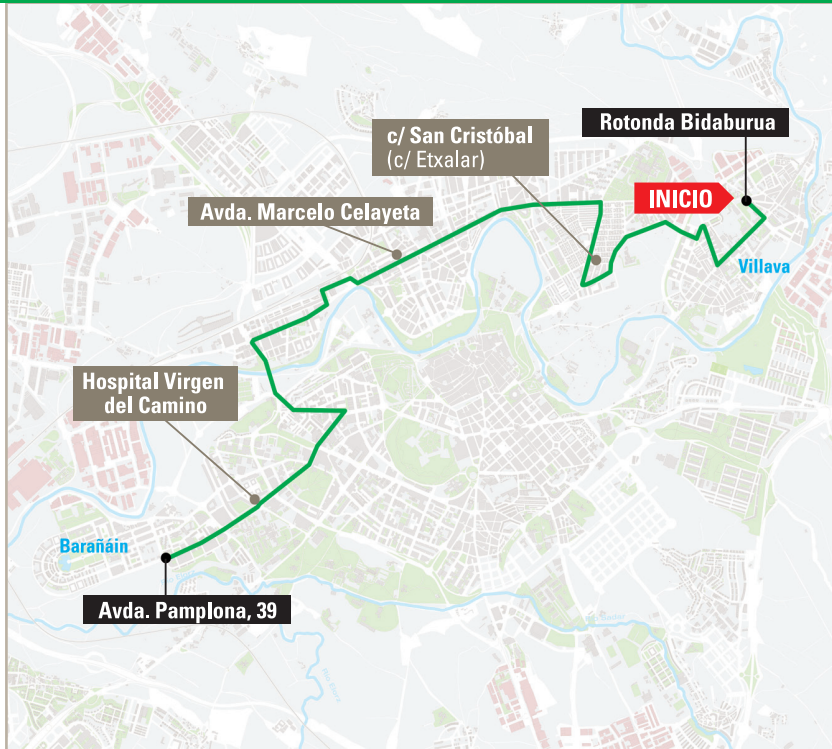

7

Villava - Chantrea - Barañáin

Tiempo trayecto

- INICIO** Villava, Rotonda c/ Fermín Tirapu con c/ Bidaburua
- Villava, c/ Bidaburua (c/ Serapio Huici)
- Villava, c/ Serapio Huici, nº22 4
- Burlada, c/ Mayor, nº53-55 4
- Burlada, Merindad de Sangüesa, nº10
- Burlada, Merindad de Sangüesa, nº18
- c/ Mugazuri (c/ Fermín Daoiz)
- c/ Ezkaba nº5
- c/ San Cristóbal (c/ Etxalar)
- c/ San Cristóbal, nº28 5 21
- c/ San Cristóbal, nº40 5 21
- Avda. Villava (c/ Ororbía) 21
- Avda. Villava (c/ Capuchinos) 21
- Ansoáin, Avda. Villava (Pza. Euskalherria) 21
- Avda. Marcelo Celayeta (frente nº132)
- Avda. Marcelo Celayeta, nº99 21
- Avda. Marcelo Celayeta (frente nº76) 21
- Avda. Marcelo Celayeta (frente nº34) 21
- Avda. Marcelo Celayeta (frente nº4) 21
- Estación RENFE 9
- Avda. San Jorge (c/ Dc. Fleming) 9
- Avda. San Jorge (c/ Sanduzelai) 9
- Avda. San Jorge (Pza. Sanduzelai) 9
- Avda. de Navarra, nº3 8 9 10 24
- c/ Monasterio de la Oliva, nº25 8 9 24
- Avda. Bayona, nº30 12 24
- Avda. Bayona, nº40 12 24
- Avda. Barañáin, nº52 19
- Avda. Barañáin (frente Hospital Virgen del Camino) 19
- Avda. Barañáin (frente Consultas Externas) 4
- Barañáin, Avda. Pamplona (Pza. Tilos) 4
- Barañáin, Avda. Pamplona (Pza. Saucos) 4
- FIN** Barañáin, Avda. Pamplona, nº 39 4

Horario de salidas desde / Irteerako ordutegiak:

	Primer autobús	Villava, Rotonda Bidaburua	Último autobús
	6:25*		20:15 22:03
Laborables Lanegunak		10'	12'
	6:30		22:00
Sábados Larunbatak		15'	
	6:30 8:30		22:00
Festivos Jaiegunak		20'	15'

El cumplimiento de estos horarios está sometido a las afecciones en la vía pública.

Observaciones:

*Laborables: Primer servicio desde San Cristóbal (c/ Etxalar): **6:28h**
Primer servicio desde Marcelo Celayeta (frente nº4): **6:33h**