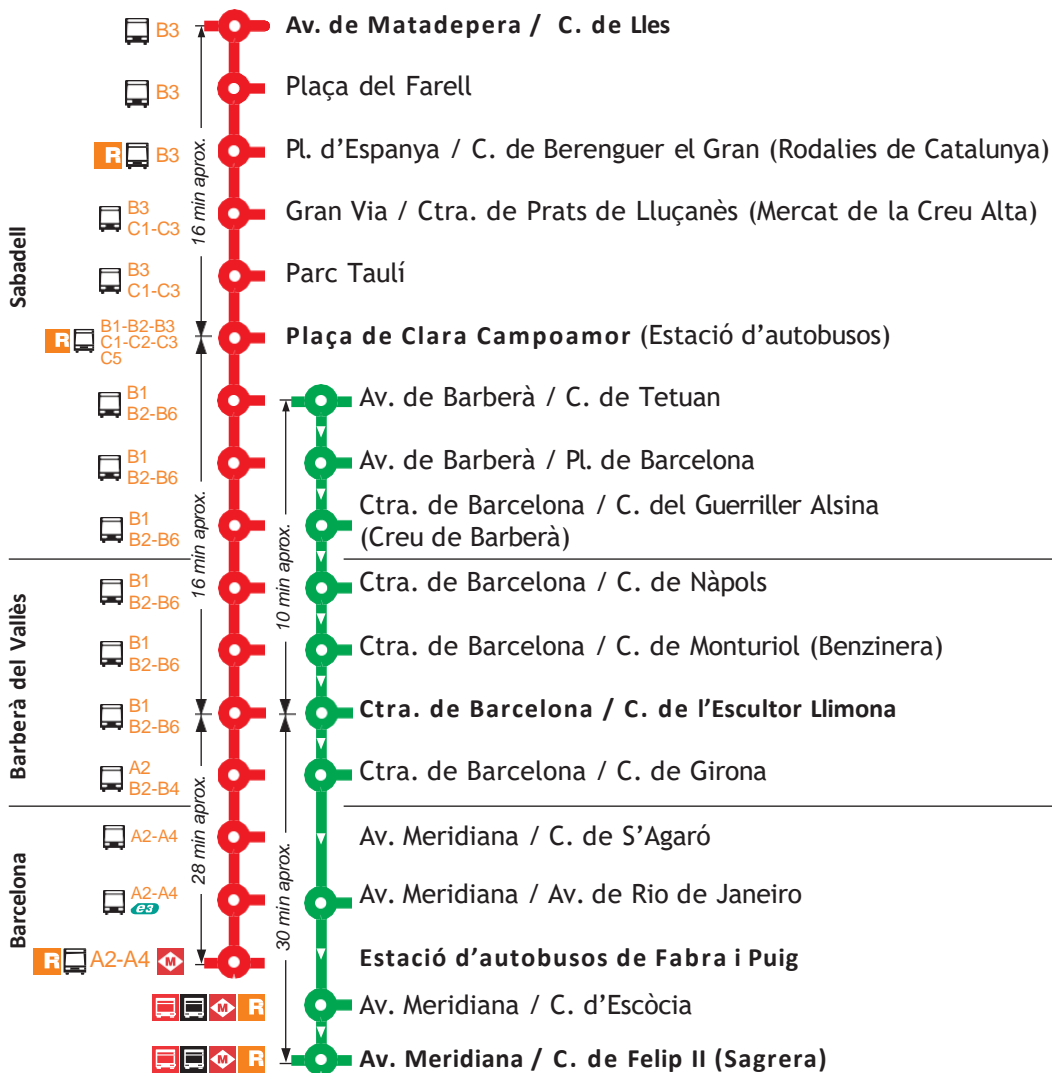

Sabadell - Rda. de la Roureda Barcelona - Fabra i Puig - Est. d'autobusos

Horari

Sortides des d'Av. de Matadepera / C. de Lles

De dilluns a divendres feiners (excepte agost)

05:00 - 05:30 - 5:50 i als :10 :30 i :50 de cada hora fins les 21:50

Sortides des d'Av. de Barberà / C. de Tetuan

de dilluns a divendres feiners (excepte agost)

05:20 - 05:50 - 06:10 - 06:15* - 06:30 - 06:45* - 06:50* - 06:50
i als :10 :30 i :50 de cada hora fins les 22:10

El compliment d'aquests horaris està subjecte a les incidències i contratemps de la via pública.

No és permès fer trajectes dins la mateixa població.

Barcelona - Fabra i Puig - Est. d'autobusos Sabadell - Rda. de la Roureda

Horari

Sortides des de Barcelona a Sabadell

De dilluns a divendres feiners (excepte agost)

06:00 - 06:35 - 06:55 i als :15 :35 i :55 de cada hora fins les a 22:35

Dissabtes feiners (tot l'any)

08:20 - 09:00 - 09:40 - 10:20 - 11:00 - 11:40 - 12:20 - 13:00 - 13:40 - 14:20 - 15:00 - 15:40 - 16:20 - 17:00 - 17:40 - 18:20 - 19:00 - 19:40 - 20:20 - 21:00 - 21:40 - 22:20 - 23:00