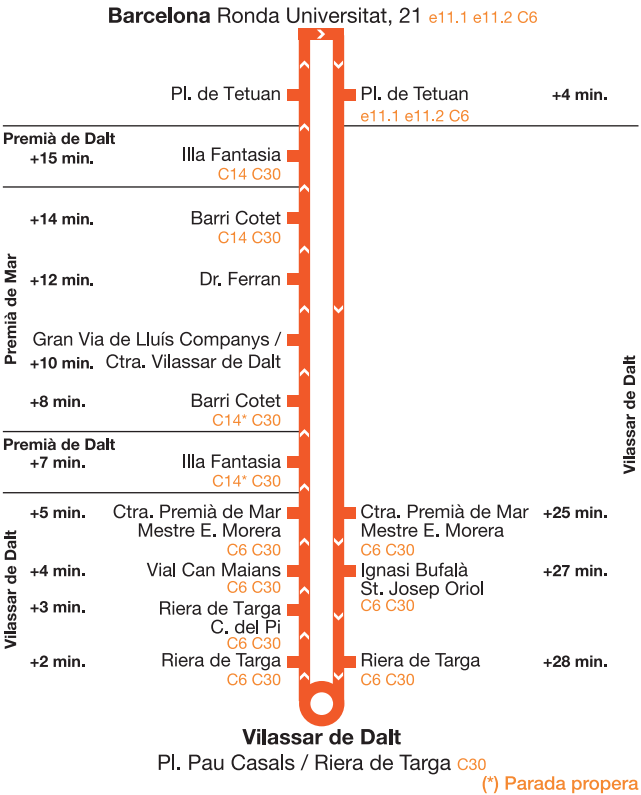

- C3 (a) Servei directe Vilassar de Dalt - Barcelona
 C4 (b) Servei directe Premià de Mar - Barcelona
 C6 (c) Servei Cabriels - Vilassar de Dalt - Barcelona (sense parades a Premià de Mar)

Dissabtes feiners (tot l'any)

012
gencat.cat
Cost de la trucada
segons operadora

mou-te.gencat.cat

C3/4

Barcelona - Vilassar de Dalt Premià de Mar (directe per autopista)

El compliment d'aquests horaris està subjecte a les incidències i contratemps de la via pública.

Horari

2017

Sortides de Barcelona

De dilluns a divendres feiners (excepte agost)

| | | | | | | | | | |
|--------------------|--------------------|--------------------|--------------------|-------|-------|-------|--------------------|--------------------|--------------------|
| 07.05 | 08.00 | 08.40 ^a | 09.30 ^c | 11.30 | 14.15 | 16.00 | 18.15 ^b | 19.30 | 20.45 ^c |
| 07.30 | 08.00 ^a | 09.00 | 10.00 | 12.15 | 14.30 | 16.45 | 18.30 | 19.45 ^a | 21.30 |
| 07.40 ^b | 08.20 ^a | 09.20 ^b | 10.30 | 13.00 | 15.00 | 17.30 | 18.45 ^c | 20.00 | 22.00 |
| 07.40 ^c | 08.30 | 09.30 | 11.00 | 13.45 | 15.15 | 18.00 | 19.00 | 20.30 | |

C3 (a) Servei directe Barcelona - Vilassar de Dalt

C4 (b) Servei directe Barcelona - Premià de Mar

C6 (c) Servei Barcelona - Vilassar de Dalt - Cabrils (sense parades a Premià de Mar)

Dissabtes feiners (tot l'any)