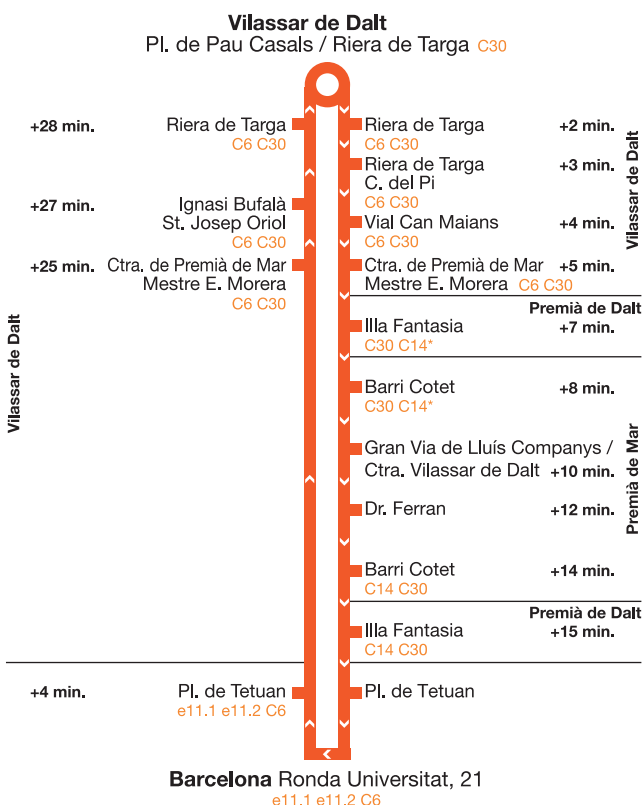

C3/4

Vilassar de Dalt - Premià de Mar - Barcelona (directe per autopista)

El compliment d'aquests horaris està subjecte a les incidències i contratemps de la via pública.

Horari 2017

Sortides de Vilassar de Dalt

- C3 (a) Servei directe Vilassar de Dalt - Barcelona
 C4 (b) Servei directe Premià de Mar - Barcelona
 C6 (c) Servei Cabriels - Vilassar de Dalt - Barcelona (sense parades a Premià de Mar)

Dissabtes feiners (tot l'any)

Horari

2017

Sortides de Barcelona

De dilluns a divendres feiners (excepte agost)

| | | | | | | | | | |
|--------------------|--------------------|--------------------|--------------------|-------|-------|-------|--------------------|--------------------|--------------------|
| 07.05 | 08.00 | 08.40 ^a | 09.30 ^c | 11.30 | 14.15 | 16.00 | 18.15 ^b | 19.30 | 20.45 ^c |
| 07.30 | 08.00 ^a | 09.00 | 10.00 | 12.15 | 14.30 | 16.45 | 18.30 | 19.45 ^a | 21.30 |
| 07.40 ^b | 08.20 ^a | 09.20 ^b | 10.30 | 13.00 | 15.00 | 17.30 | 18.45 ^c | 20.00 | 22.00 |
| 07.40 ^c | 08.30 | 09.30 | 11.00 | 13.45 | 15.15 | 18.00 | 19.00 | 20.30 | |

C3 (a) Servei directe Barcelona - Vilassar de Dalt

C4 (b) Servei directe Barcelona - Premià de Mar

C6 (c) Servei Barcelona - Vilassar de Dalt - Cabrils (sense parades a Premià de Mar)

Dissabtes feiners (tot l'any)