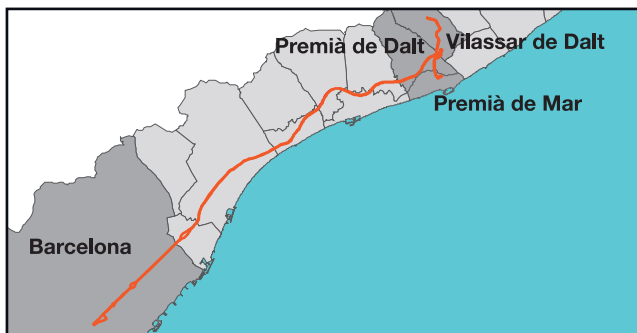

Generalitat de Catalunya
Transports públics

moventis
casas

ATM Àrea de Barcelona
Autoritat del Transport Metropolità

Més informació:
Remallaire, 15-17
Pol. industrial Les Hortes del Camí Ral
08302 Mataró
Tel. 93 798 11 00 - Fax 93 757 12 33
empresacasas@empresacasas.com

012
gencat.cat
Cost de la trucada
segons operadora

mou-te.gencat.cat