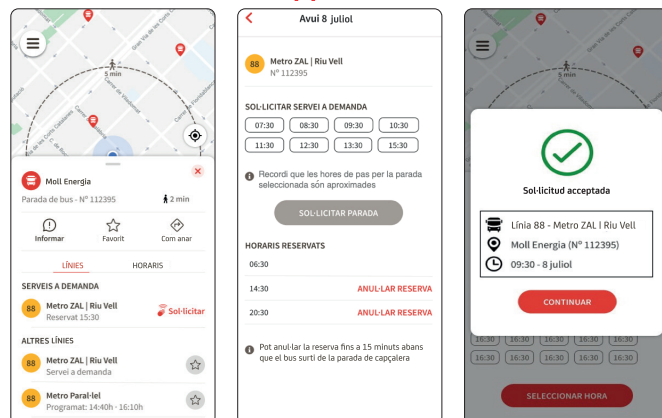

Línia 88

Nova parada a demanda

Moll de l'Energia

Horaris en què es pot demanar la parada:

Sortides Paral·lel	Hora de pas Moll de l'Energia	Sortides ZAL I Riu Vell	Hora de pas Moll de l'Energia
06:55	07:20	14:25	14:40
07:25	07:50	15:55	16:10
08:05	08:30	17:25	17:40
12:35	13:00	20:55	21:10

Funcionament del trajecte a demanda

Sentit Metro ZAL I Riu Vell

- Si vols baixar a Moll de l'Energia → Demana la parada al personal de conducció quan pugis al bus
- Si vols pujar a Moll de l'Energia → Reserva la parada a l'app AMB Mobilitat seleccionant la parada 112395 Moll de l'Energia (sentit Metro ZAL I Riu Vell)

Sentit Metro Paral·lel

- Si vols baixar a Moll de l'Energia → Demana la parada al personal de conducció quan pugis al bus
- Si vols pujar a Moll de l'Energia → Reserva la parada a l'app AMB Mobilitat seleccionant la parada 112375 Moll de l'Energia (sentit Metro Paral·lel)

Petició a través de l'app AMB Mobilitat

Consulta els horaris de pas de tots els transports públics a l'aplicació

Informa't de tot el que t'ofereix el bus a la teva ciutat a:

www www.amb.cat
www.moventis.es

X @Mobilitat_AMB

f @MobilitatAMB

Des del 09/02/2026