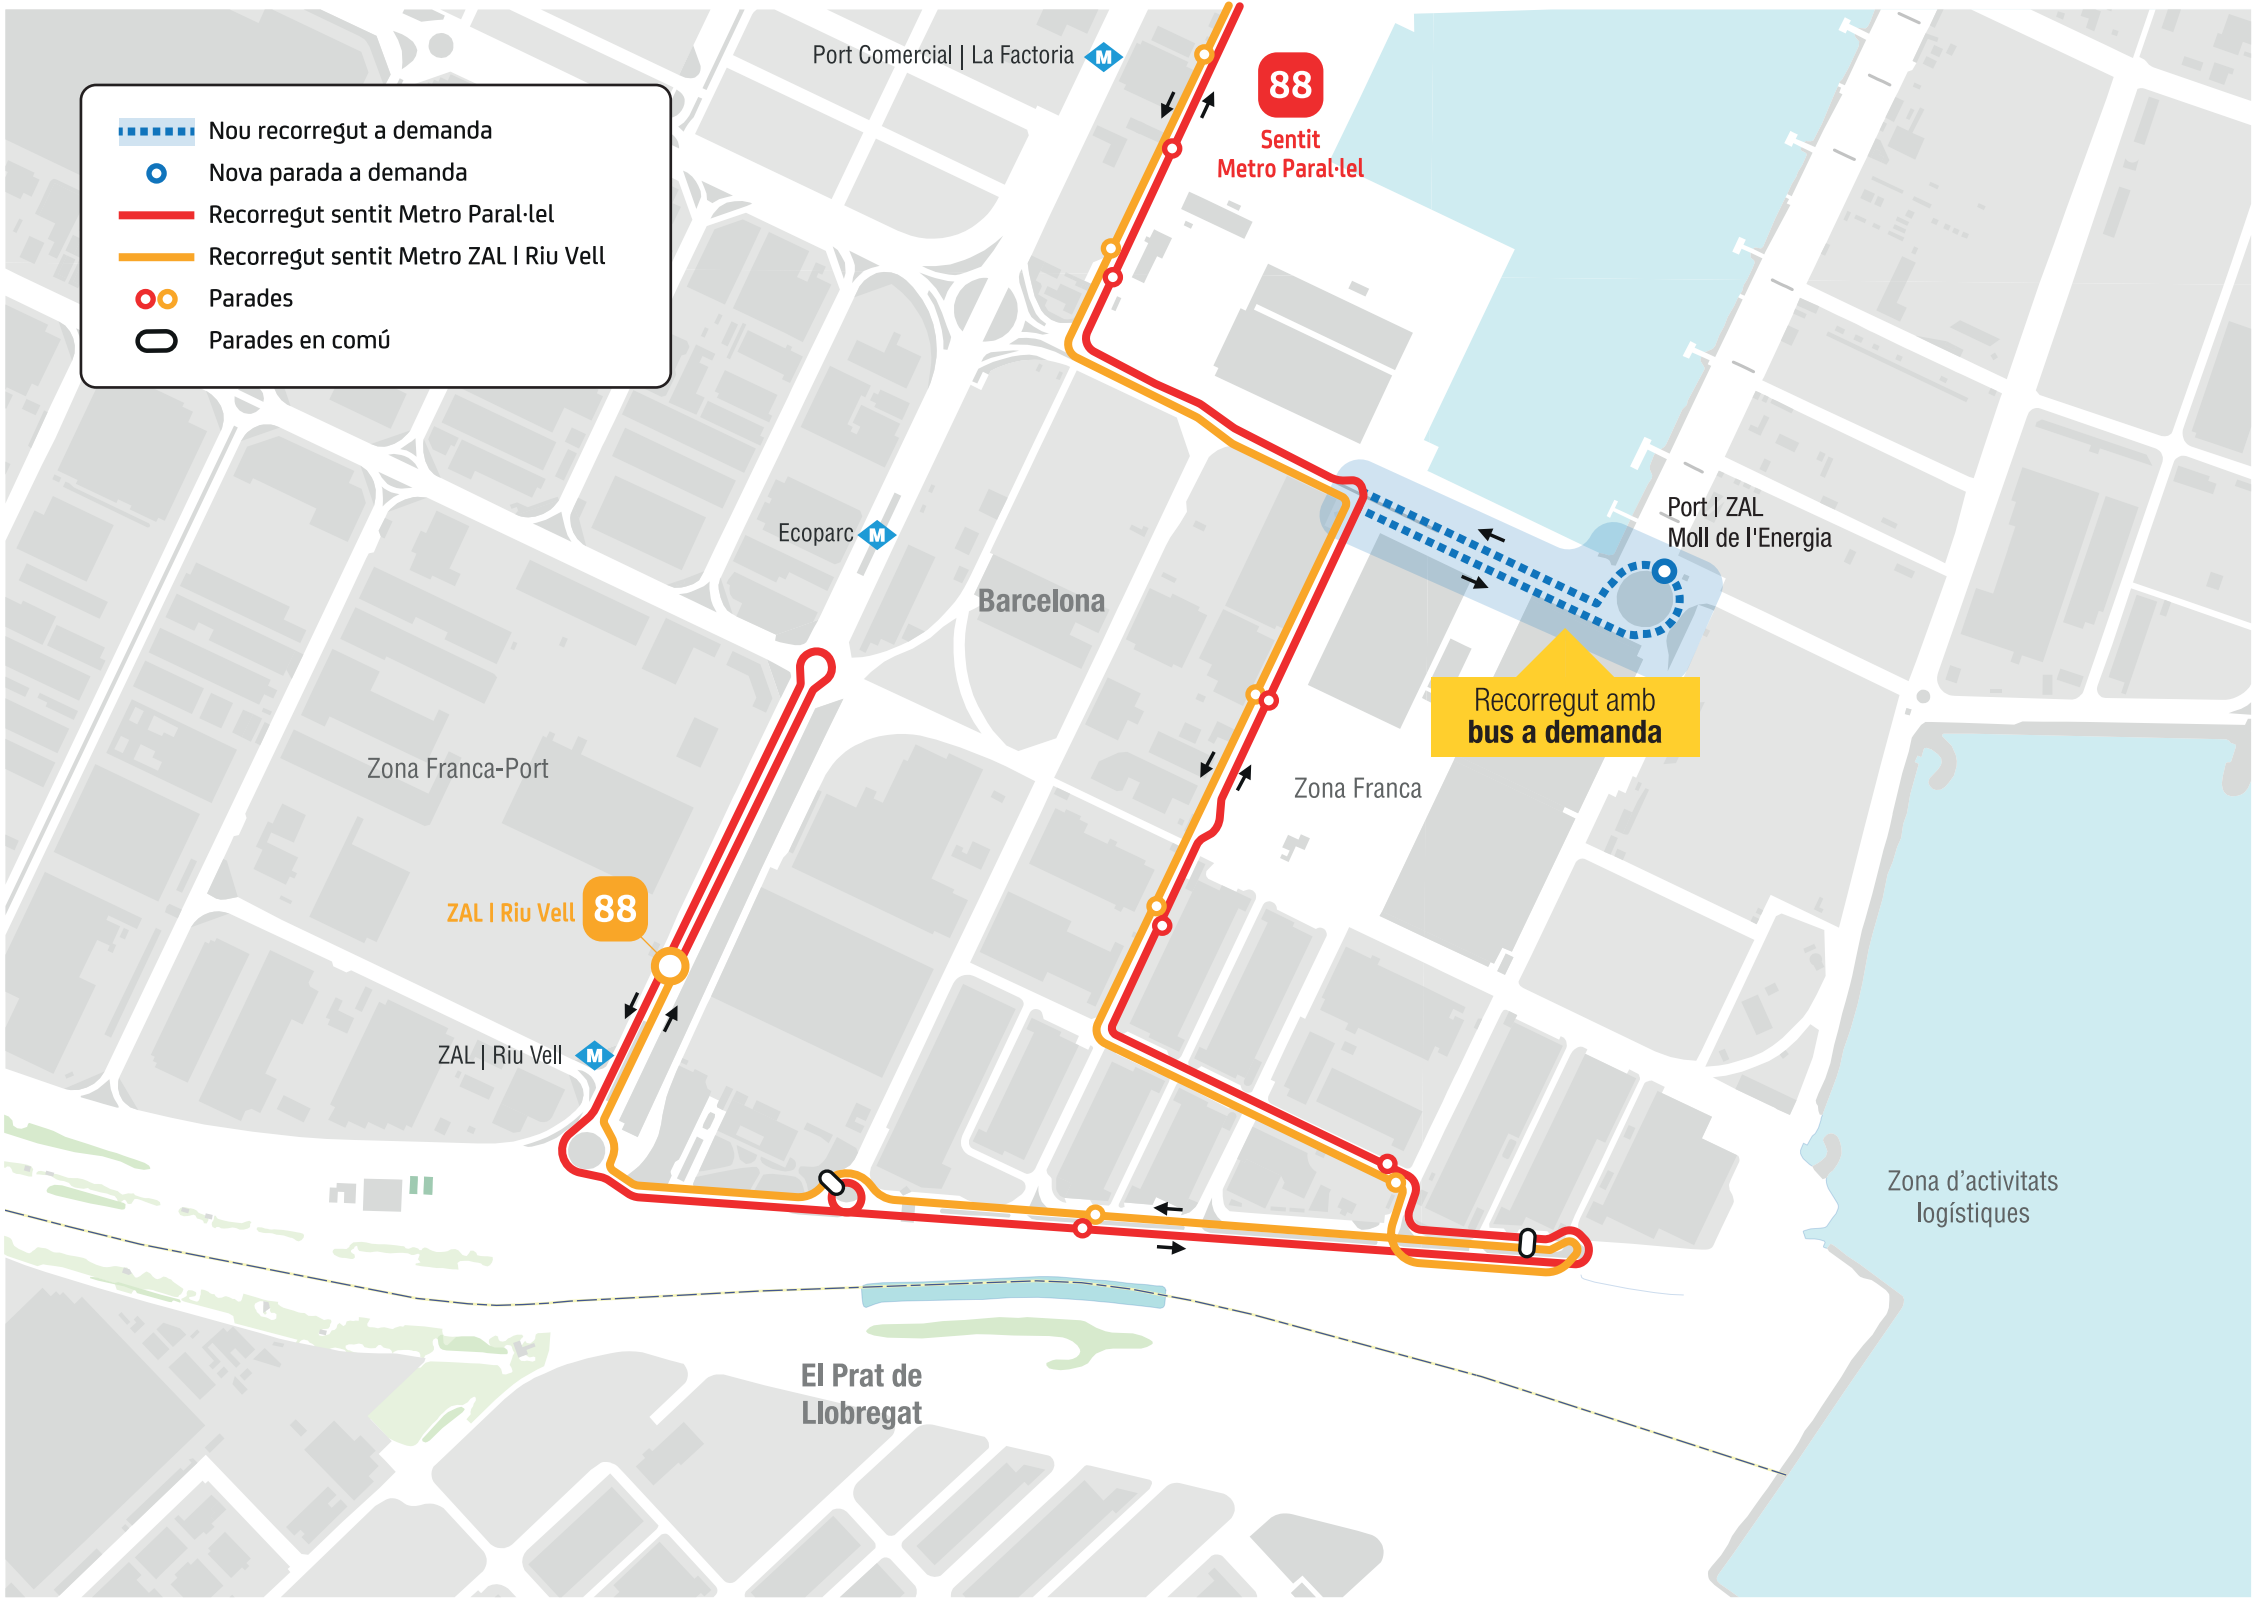

- ▬▬▬▬▬ Nou recorregut a demanda
- Nova parada a demanda
- ▬▬▬▬▬ Recorregut sentit Metro Paral·lel
- ▬▬▬▬▬ Recorregut sentit Metro ZAL | Riu Vell
- Parades
- Parades en comú

88

Sentit Metro Paral·lel

ZAL | Riu Vell

88

ZAL | Riu Vell

M

Barcelona

Zona Franca

Port I ZAL Moll de l'Energia

Recorregut amb bus a demanda

Zona d'activitats logístiques

El Prat de Llobregat

Port Comercial | La Factoria

M

Ecoparc

M

Zona Franca-Port