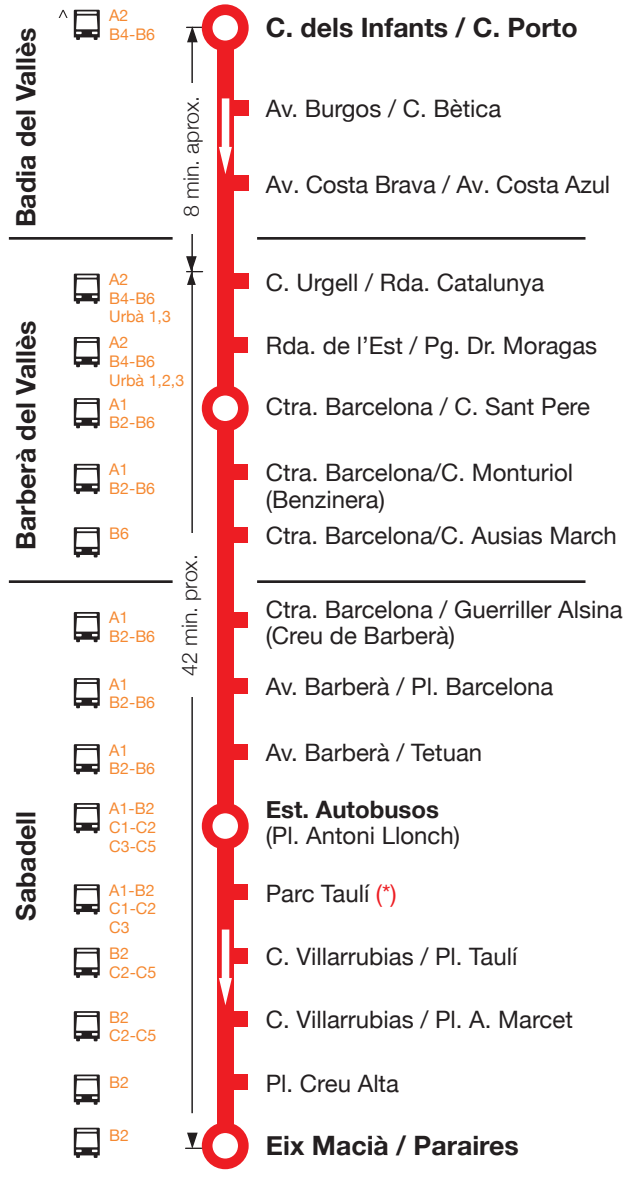

**Badia del Vallès
Barberà del Vallès
Sabadell**

^ amb correspondència a totes les parades de la població.

Horari

Sortides des de Badia del V. a Barberà del V. i Sabadell:

Feiners Primeres sortides 04:20 i 05:15
de 06:25 a 22:05 cada 20 minuts

(*) Sortides amb pas per Parc Taulí: 07:05 i cada hora fins les 22:05

Dissabtes i feines agost De 07:00 a 22:00 cada 30 minuts

(*) Sortides amb pas per Parc Taulí: de 07:00 a 22:00 cada hora

Diumenges i festius 07.00 - 07.40 - 08.20 - 09.00 - 09.40 - 10.20
11.00 - 11.40 - 12.20 - 13.00 - 13.40 - 14.20
15.00 - 15.40 - 16.20 - 17.00 - 17.40 - 18.20
19.00 - 19.40 - 20.20 - 21.00 - 21.40

(*) Totes les sortides amb pas per Parc Taulí

Sortides des de Barberà del Vallès a Sabadell:

Feiners Primeres sortides 04:28 i 05:23
de 06:33 a 22:13 cada 20 minuts

(*) Sortides amb pas per Parc Taulí: de 07:13 a 22:13 cada hora

Dissabtes i feines agost De 07:10 a 22:10 cada 30 minuts

(*) Sortides amb pas per Parc Taulí: de 07:10 a 22:10 cada hora

Diumenges i festius 07.10 - 07.50 - 08.30 - 09.10 - 09.50 - 10.30
11.10 - 11.50 - 12.30 - 13.10 - 13.50 - 14.30
15.10 - 15.50 - 16.30 - 17.10 - 17.50 - 18.30
19.10 - 19.50 - 20.30 - 21.10 - 21.50

(*) Totes les sortides amb pas per Parc Taulí

· En la compra del bitllet senzill el conductor només està obligat a facilitar canvi en els pagaments fets amb bitllets de fins a 10€.

· Per facilitar la tasca del conductor, situis a prop de la parada i indiqui que vol pujar al bus amb un petit senyal amb la mà.

· No està permès fer trajectes dins de la població de Sabadell.

mou-te.gencat.cat

07/15

BusMet

Tel. 93 580 67 00
www.moventis.es
info@sarbus.com

012
gencat.cat
Cost de la trucada:
segons operadora.

moventis
sarbus