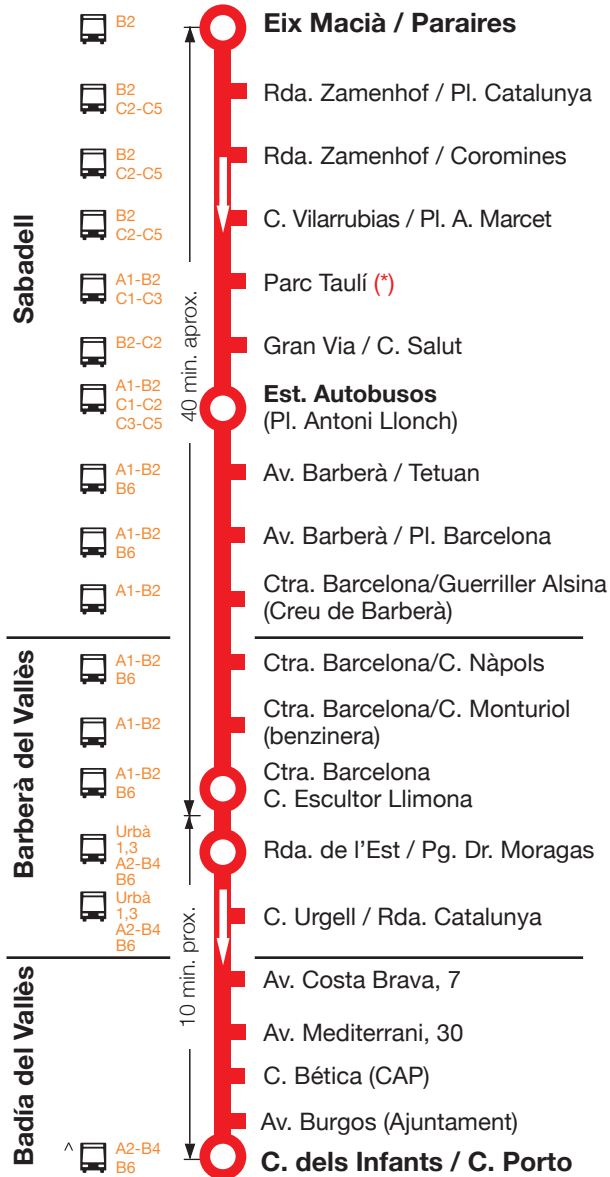

B1

**Sabadell
Barberà del Vallès
Badia del Vallès**

^ amb correspondència a totes les parades de la població.

Horari

Sortides des de Sabadell a Barberà del V. i Badia del V.:

Feiners Primera sortida 04:50
De 05.40 a 22.40 cada 20 minuts

(*) Sortides amb pas per Parc Taulí: de 06:40 a 22:40 cada hora

Dissabtes i feines agost De 07.20 a 22.20 cada 30 minuts

(*) Sortides amb pas per Parc Taulí: de 07:20 a 22:20 cada hora

Diumenges i festius 07.40 - 08.20 - 09.00 - 09.40 - 10.20 - 11.00
11.40 - 12.20 - 13.00 - 13.40 - 14.20 - 15.00
15.40 - 16.20 - 17.00 - 17.40 - 18.20 - 19.00
19.40 - 20.20 - 21.00 - 21.40 - 22.20

(*) Totes les sortides amb pas per Parc Taulí

Sortides des de Barberà del Vallès a Badia del Vallès:

Feiners Primera sortida 05:10
De 06:00 a 23:00 cada 20 minuts

Dissabtes i feines agost De 07:50 a 22:50 cada 30 minuts

Diumenges i festius 08.10 - 08.50 - 09.30 - 10.10 - 10.50 - 11.30
12.10 - 12.50 - 13.30 - 14.10 - 14.50 - 15.30
16.10 - 16.50 - 17.30 - 18.10 - 18.50 - 19.30
20.10 - 20.50 - 21.30 - 22.10 - 22.50

· Per facilitar la tasca del conductor, situis a prop de la parada i indiqui que vol pujar al bus amb un petit senyal amb la mà.

· No està permès fer trajectes dins de la població de Sabadell.

mou-te.gencat.cat

07/15

BusMet

Tel. 93 580 67 00
www.moventis.es
info@sarbus.com

012
gencat.cat
Cost de la trucada:
segons operadora.

moventis
sarbus

B1