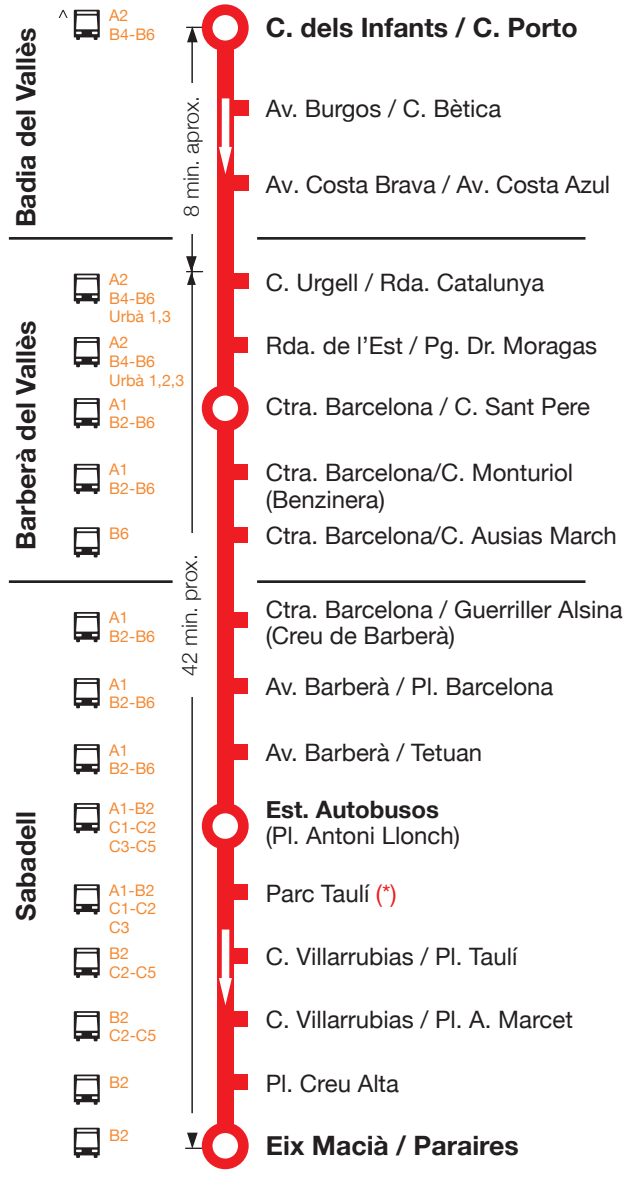

Badia del Vallès Barberà del Vallès Sabadell

Per conèixer l'accessibilitat de les línies preguem trucar al 93 580 67 00

^ amb correspondència a totes les parades de la població.

Horari

Sortides des de Badia del V. a Barberà del V. i Sabadell:

Feiners Primeres sortides 04:20 i 05:15
de 06:25 a 22:05 cada 20 minuts

(*) Sortides amb pas per Parc Taulí: 07:05 i cada hora fins les 22:05

Dissabtes i feines agost De 07:00 a 22:00 cada 30 minuts

(*) Sortides amb pas per Parc Taulí: de 07:00 a 22:00 cada hora

Diumenges i festius 07.00 - 07.40 - 08.20 - 09.00 - 09.40 - 10.20
11.00 - 11.40 - 12.20 - 13.00 - 13.40 - 14.20
15.00 - 15.40 - 16.20 - 17.00 - 17.40 - 18.20
19.00 - 19.40 - 20.20 - 21.00 - 21.40

(*) Totes les sortides amb pas per Parc Taulí

Sortides des de Barberà del Vallès a Sabadell:

Feiners Primeres sortides 04:28 i 05:23
de 06:33 a 22:13 cada 20 minuts

(*) Sortides amb pas per Parc Taulí: de 07:13 a 22:13 cada hora

Dissabtes i feines agost De 07:10 a 22:10 cada 30 minuts

(*) Sortides amb pas per Parc Taulí: de 07:10 a 22:10 cada hora

Diumenges i festius 07.10 - 07.50 - 08.30 - 09.10 - 09.50 - 10.30
11.10 - 11.50 - 12.30 - 13.10 - 13.50 - 14.30
15.10 - 15.50 - 16.30 - 17.10 - 17.50 - 18.30
19.10 - 19.50 - 20.30 - 21.10 - 21.50

(*) Totes les sortides amb pas per Parc Taulí

· En la compra del bitllet senzill el conductor només està obligat a facilitar canvi en els pagaments fets amb bitllets de fins a 10€.

· Per facilitar la tasca del conductor, situis a prop de la parada i indiqui que vol pujar al bus amb un petit senyal amb la mà.

· No està permès fer trajectes dins de la població de Sabadell.

mou-te.gencat.cat

07/15

Tel. 93 580 67 00
www.moventis.es
info@sarbus.com

BusMet

012
gencat.cat
Cost de la trucada:
segons operadora.

moventis