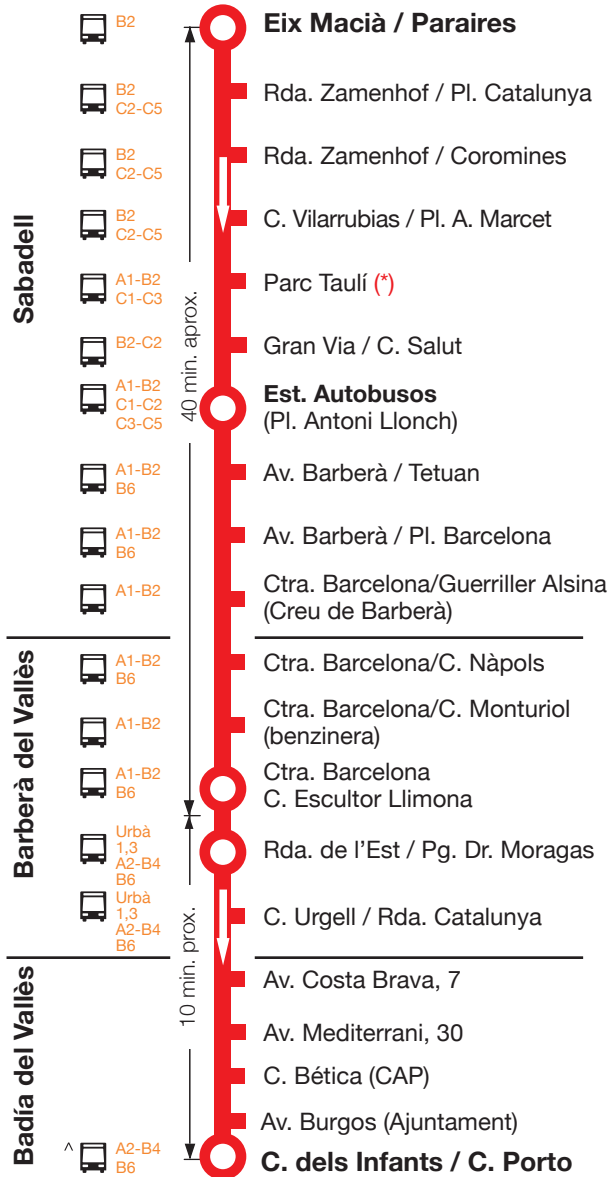

B1

Sabadell Barberà del Vallès Badia del Vallès

^ amb correspondència a totes les parades de la població.

Horari

Sortides des de Sabadell a Barberà del V. i Badia del V.:

Feiners Primera sortida 04:50
De 05.40 a 22.40 cada 20 minuts

(*) Sortides amb pas per Parc Taulí: de 06:40 a 22:40 cada hora

Dissabtes i feines agost De 07.20 a 22.20 cada 30 minuts

(*) Sortides amb pas per Parc Taulí: de 07:20 a 22:20 cada hora

Diumenges i festius 07.40 - 08.20 - 09.00 - 09.40 - 10.20 - 11.00
11.40 - 12.20 - 13.00 - 13.40 - 14.20 - 15.00
15.40 - 16.20 - 17.00 - 17.40 - 18.20 - 19.00
19.40 - 20.20 - 21.00 - 21.40 - 22.20

(*) Totes les sortides amb pas per Parc Taulí

Sortides des de Barberà del Vallès a Badia del Vallès:

Feiners Primera sortida 05:10
De 06:00 a 23:00 cada 20 minuts

Dissabtes i feines agost De 07:50 a 22:50 cada 30 minuts

Diumenges i festius 08.10 - 08.50 - 09.30 - 10.10 - 10.50 - 11.30
12.10 - 12.50 - 13.30 - 14.10 - 14.50 - 15.30
16.10 - 16.50 - 17.30 - 18.10 - 18.50 - 19.30
20.10 - 20.50 - 21.30 - 22.10 - 22.50

· Per facilitar la tasca del conductor, situis a prop de la parada i indiqui que vol pujar al bus amb un petit senyal amb la mà.

· No està permès fer trajectes dins de la població de Sabadell.

mou-te.gencat.cat

07/15

Tel. 93 580 67 00
www.moventis.es
info@sarbus.com

BusMet

012
gencat.cat
Cost de la trucada:
segons operadora.

moventis

B1