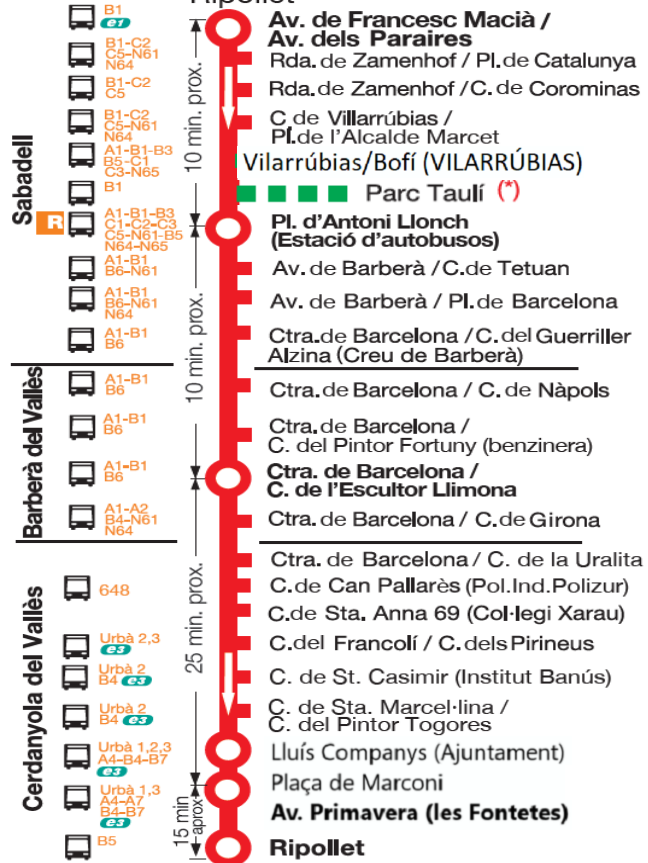

Horari feiners de dilluns a divendres

Sortides des de Sabadell a Cerdanyola del V. i Ripollet:
De 06,10 a 22,30 cada 20 minuts

(*) Sortides amb pas pel Parc Taulí: 06,50 a 21,50 cada hora i 12,30, 13,10, 13,30, 14,10, 14,30, 15,10, 20,10 i 20,30

Sortides des de Barberà del V. a Cerdanyola del V. i Ripollet:

De 06,30 a 22,50 cada 20 minuts

Sortides des de Cerdanyola del V. a Ripollet:

De 06,55 a 22,35 cada 20 minuts i 22,45 i 23,05

Horari de dissabtes i feiners agost

Sortides des de Sabadell a Cerdanyola del V. i Ripollet:
De 07,00 a 22,30 cada 30 minuts

(*) Sortides amb pas pel Parc Taulí: 07,00 a 22,00 cada hora

Sortides des de Barberà del V. a Cerdanyola del V. i Ripollet:

De 07,25 a 22,55 cada 30 minuts

Sortides des de Cerdanyola del V. a Ripollet:

De 07,45 a 23,15 cada 30 minuts

Horari de diumenges i festius

Sortides des de Sabadell a Cerdanyola del V. i Ripollet:
De 08,30 a 21,30 cada hora

(*) Totes les sortides amb pas pel Parc Taulí

Sortides des de Barberà del V. a Cerdanyola del V. i Ripollet:

De 08,55 a 21,55 cada hora

Sortides des de Cerdanyola del V. a Ripollet:

De 09,15 a 22,15 cada hora

- Quan compreu un bitllet senzill, el conductor només té l'obligació de donar canvi si pagueu amb bitllets de fins a 10€.
- Per facilitar la feina del conductor, situeu-vos a prop de la parada i indiqueu que voleu pujar a l'autobús fent un petit senyal amb la mà.
- No és permès fer trajectes dins la mateixa població de Sabadell i Ripollet

Tel. 93 580 67 00
www.moventis.es
info@sarbus.com

06/22