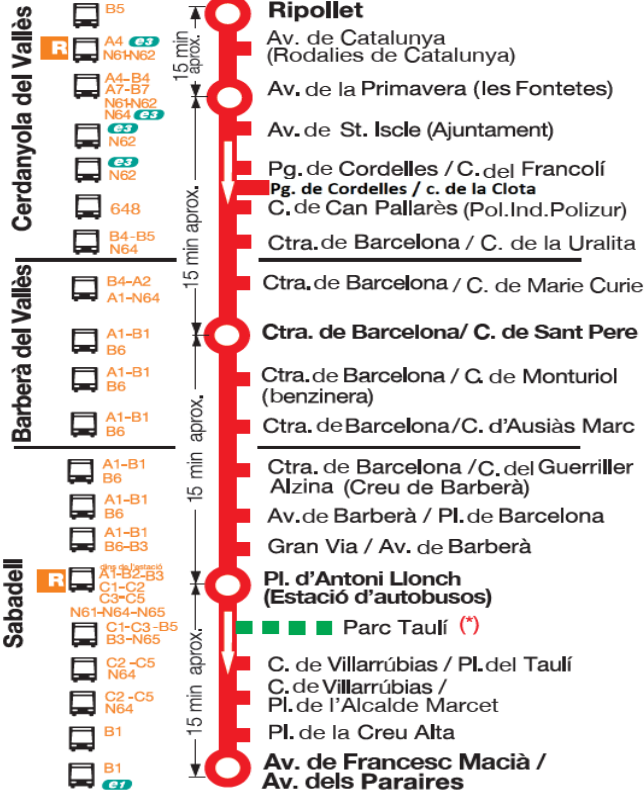

B2

Ripollet Cerdanyola del Vallès Barberà del Vallès Sabadell

Horari feiners de dilluns a divendres

Sortides des de Ripollet a Cerdanyola del V. i Sabadell:
De 05,50 a 22,30 cada 20 minuts

(*) Sortides amb pas pel Parc Taulí: 06,10 a 22,10 cada hora i 07,30, 07,50, 08,30, 08,50, 09,30, 09,50, 16,30 i 16,50

Sortides des de Cerdanyola del V. (les Fontetes) a Sabadell:
Primera sortida 05,30
De 06,05 a 22,45 cada 20 minuts

(*) Sortides amb pas pel Parc Taulí: 06,25 a 22,25 cada hora i 07,45, 08,05, 08,45, 09,05, 09,45, 10,05, 16,45 i 17,05

Sortides des de Barberà del V. a Sabadell:

Primera sortida 05,45

De 06,20 a 22,20 cada 20 minuts i 22,35 i 22,55

(*) Sortides amb pas pel Parc Taulí: 06,40 a 21,40 cada hora i 22,35 i 08,00, 08,20, 09,00, 09,20, 10,00, 10,20, 17,00 i 17,20

Horari de dissabtes i feiners agost

Sortides des de Ripollet a Cerdanyola del V. i Sabadell:
De 07,00 a 22,00 cada 30 minuts

(*) Sortides amb pas pel Parc Taulí: 07,30 a 21,30 cada hora

Sortides des de Cerdanyola del V. (les Fontetes) a Sabadell:
De 07,10 a 22,10 cada 30 minuts

(*) Sortides amb pas pel Parc Taulí: 07,40 a 21,40 cada hora

Sortides des de Barberà del V. a Sabadell:

De 07,25 a 22,25 cada 30 minuts

(*) Sortides amb pas pel Parc Taulí: 07,55 a 21,55 cada hora

Horari de diumenges i festius

Sortides des de Ripollet a Cerdanyola del V. i Sabadell:
De 08,30 a 21,30 cada hora

(*) Totes les sortides amb pas pel Parc Taulí

Sortides des de Cerdanyola del V. (les Fontetes) a Sabadell:
De 08,40 a 21,40 cada hora

(*) Totes les sortides amb pas pel Parc Taulí

Sortides des de Barberà del V. a Sabadell:

De 08,55 a 21,55 cada hora

(*) Totes les sortides amb pas pel Parc Taulí

- Quan compreu un bitllet senzill, el conductor només té l'obligació de donar canvi si pagueu amb bitllets de fins a 10€.
- Per facilitar la feina del conductor, situeu-vos a prop de la parada i indiqueu que voleu pujar a l'autobús fent un petit senyal amb la mà.
- No és permès fer trajectes dins la mateixa població de Sabadell i Ripollet

Tel. 93 580 67 00
www.moventis.es
info@sarbus.com

06/22

B2

Sabadell Cerdanyola del Vallès Barberà del Vallès Ripollet