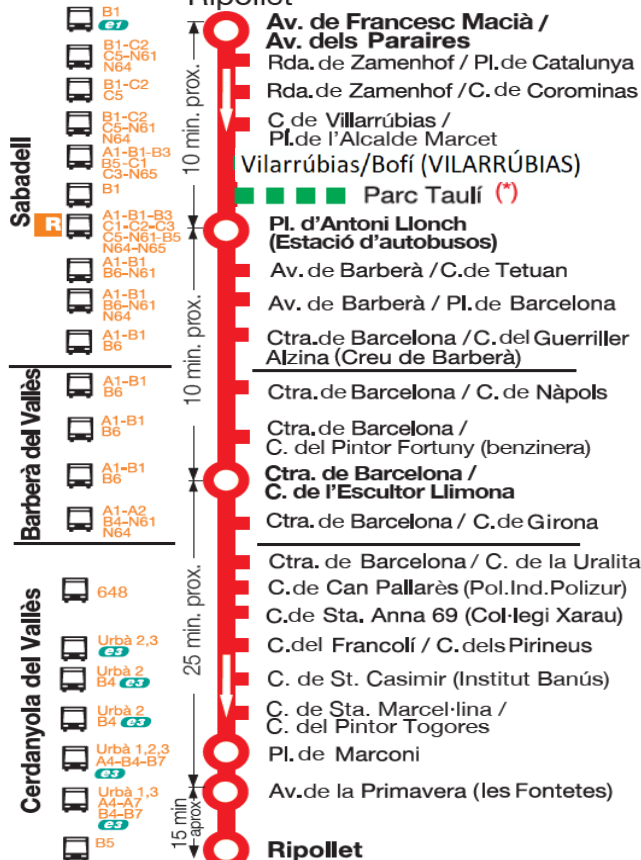

Horari feiners de dilluns a divendres

Sortides des de Sabadell a Cerdanyola del V. i Ripollet:
De 06,10 a 22,30 cada 20 minuts
(*) Sortides amb pas pel Parc Taulí: 06,50 a 21,50 cada hora i 12,30, 13,10, 13,30, 14,10, 14,30, 15,10, 20,10 i 20,30

Sortides des de Barberà del V. a Cerdanyola del V. i Ripollet:
De 06,30 a 22,50 cada 20 minuts

Sortides des de Cerdanyola del V. a Ripollet:
De 06,55 a 22,35 cada 20 minuts i 22,45 i 23,05

Horari de dissabtes i feiners agost

Sortides des de Sabadell a Cerdanyola del V. i Ripollet:
De 07,00 a 22,30 cada 30 minuts
(*) Sortides amb pas pel Parc Taulí: 07,00 a 22,00 cada hora

Sortides des de Barberà del V. a Cerdanyola del V. i Ripollet:
De 07,25 a 22,55 cada 30 minuts

Sortides des de Cerdanyola del V. a Ripollet:
De 07,45 a 23,15 cada 30 minuts

Horari de diumenges i festius

Sortides des de Sabadell a Cerdanyola del V. i Ripollet:
De 08,30 a 21,30 cada hora
(*) Totes les sortides amb pas pel Parc Taulí

Sortides des de Barberà del V. a Cerdanyola del V. i Ripollet:
De 08,55 a 21,55 cada hora

Sortides des de Cerdanyola del V. a Ripollet:
De 09,15 a 22,15 cada hora

• Quan compreu un bitllet senzill, el conductor només té l'obligació de donar canvi si pagueu amb bitllets de fins a 10€.
• Per facilitar la feina del conductor, situeu-vos a prop de la parada i indiqueu que voleu pujar a l'autobús fent un petit senyal amb la mà.
• No és permès fer trajectes dins la mateixa població de Sabadell i Ripollet