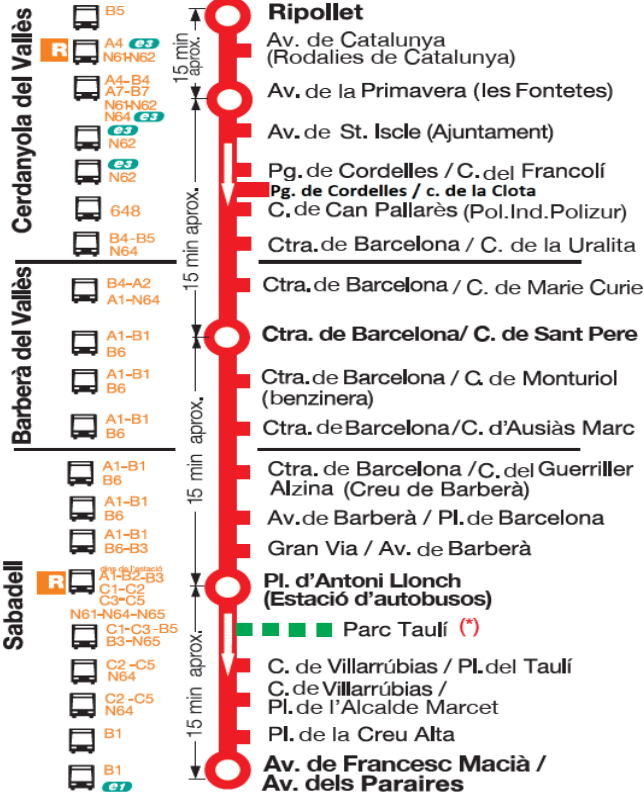

B2

Ripollet Cerdanyola del Vallès Barberà del Vallès Sabadell

Horari feiners de dilluns a divendres

Sortides des de Ripollet a Cerdanyola del V. i Sabadell:
De 05,50 a 22,30 cada 20 minuts
(*) Sortides amb pas pel Parc Taulí: 06,10 a 22,10 cada hora i 07,30, 07,50, 08,30, 08,50, 09,30, 09,50, 16,30 i 16,50

Sortides des de Cerdanyola del V. (les Fontetes) a Sabadell:
Primera sortida 05,30
De 06,05 a 22,45 cada 20 minuts
(*) Sortides amb pas pel Parc Taulí: 06,25 a 22,25 cada hora i 07,45, 08,05, 08,45, 09,05, 09,45, 10,05, 16,45 i 17,05

Sortides des de Barberà del V. a Sabadell:
Primera sortida 05,45
De 06,20 a 22,20 cada 20 minuts i 22,35 i 22,55
(*) Sortides amb pas pel Parc Taulí: 06,40 a 21,40 cada hora i 22,35 i 08,00, 08,20, 09,00, 09,20, 10,00, 10,20, 17,00 i 17,20

Horari de dissabtes i feiners agost

Sortides des de Ripollet a Cerdanyola del V. i Sabadell:
De 07,00 a 22,00 cada 30 minuts
(*) Sortides amb pas pel Parc Taulí: 07,30 a 21,30 cada hora

Sortides des de Cerdanyola del V. (les Fontetes) a Sabadell:
De 07,10 a 22,10 cada 30 minuts
(*) Sortides amb pas pel Parc Taulí: 07,40 a 21,40 cada hora

Sortides des de Barberà del V. a Sabadell:
De 07,25 a 22,25 cada 30 minuts
(*) Sortides amb pas pel Parc Taulí: 07,55 a 21,55 cada hora

Horari de diumenges i festius

Sortides des de Ripollet a Cerdanyola del V. i Sabadell:
De 08,30 a 21,30 cada hora
(*) Totes les sortides amb pas pel Parc Taulí

Sortides des de Cerdanyola del V. (les Fontetes) a Sabadell:
De 08,40 a 21,40 cada hora
(*) Totes les sortides amb pas pel Parc Taulí

Sortides des de Barberà del V. a Sabadell:
De 08,55 a 21,55 cada hora
(*) Totes les sortides amb pas pel Parc Taulí

• Quan compreu un bitllet senzill, el conductor només té l'obligació de donar canvi si pagueu amb bitllets de fins a 10€.
• Per facilitar la feina del conductor, situeu-vos a prop de la parada i indiqueu que voleu pujar a l'autobús fent un petit senyal amb la mà.
• No és permès fer trajectes dins la mateixa població de Sabadell i Ripollet

B2

Sabadell Cerdanyola del Vallès Barberà del Vallès Ripollet