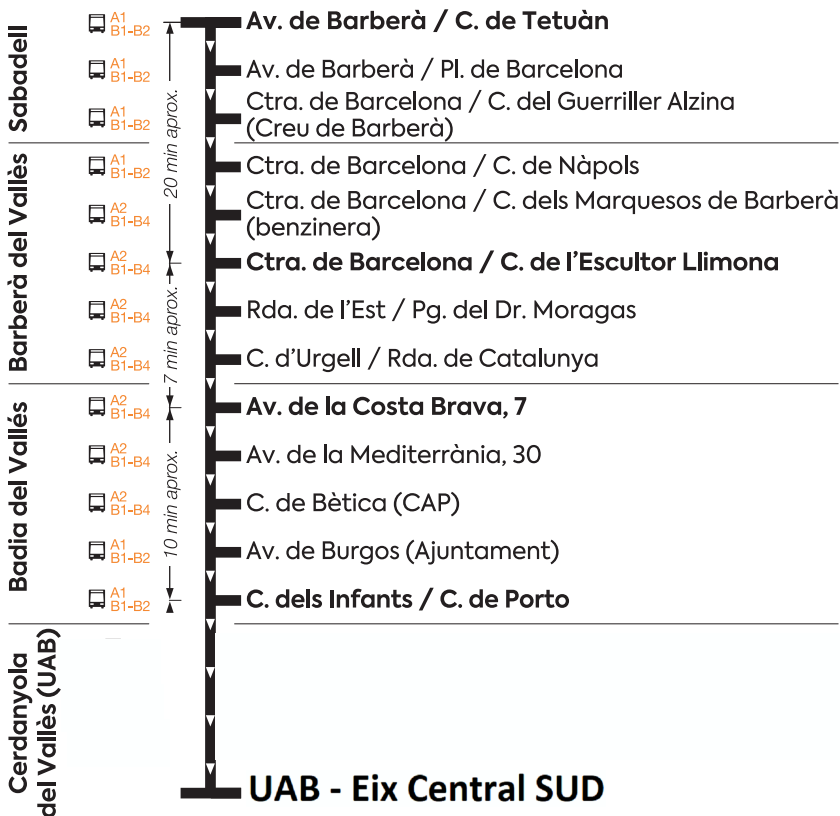

www.movementis.es

@MoventisInfo

APP

mou-te.gencat.cat

012
gencat.cat

Cost de la trucada: segons operador.

**B6**

Sabadell - Barberà del Vallès Badia del V. - Cerdanyola (UAB)

Horari

De dilluns a divendres lectius

Sortides des de Sabadell
Av. de Barberà / Pl. de Tetuán

07.55 - 15.30

Sortides des de Barberà del Vallès
Ctra. de Barcelona / C. de l'Escultor Llimona

08.09 - 15.44

Sortides des de Badia del V. - Av. de Costa Brava