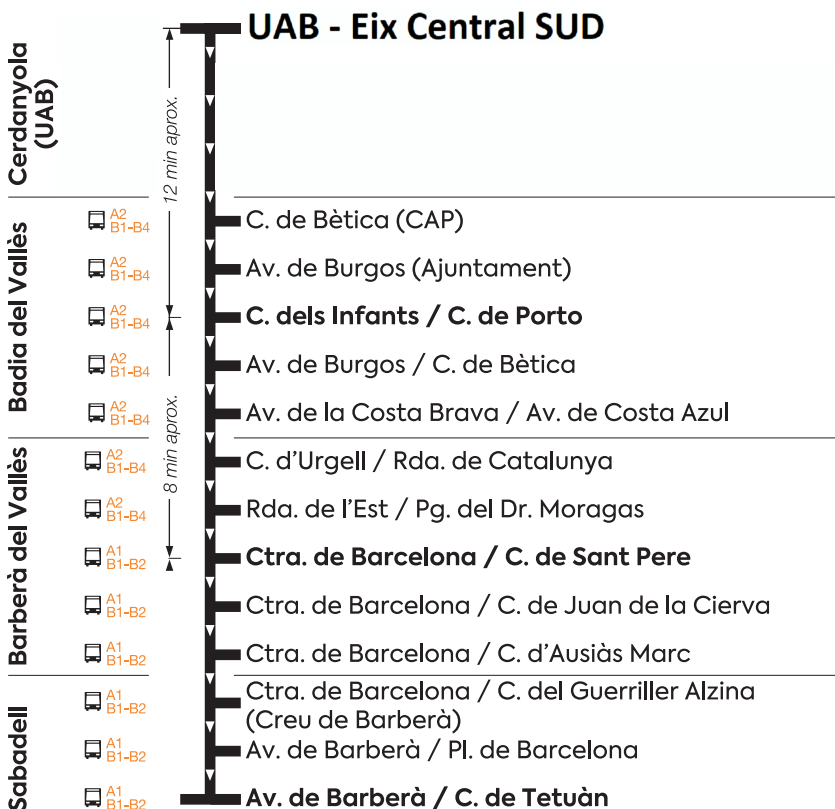

**B6**

Cerdanyola (UAB) – Badia del V. Barberà del Vallès – Sabadell

Horari

De dilluns a divendres lectius

Sortides des de UAB - Eix Central SUD

13.30 - 17.30 - 19.45

Dissabtes, diumenges, festius i mes d'agost

Horari

De dilluns a divendres lectius

Sortides des de Sabadell
Av. de Barberà / Pl. de Tetuán

07.55 - 15.30

Sortides des de Barberà del Vallès
Ctra. de Barcelona / C. de l'Escultor Llimona

08.09 - 15.44

Sortides des de Badia del V. - Av. de Costa Brava