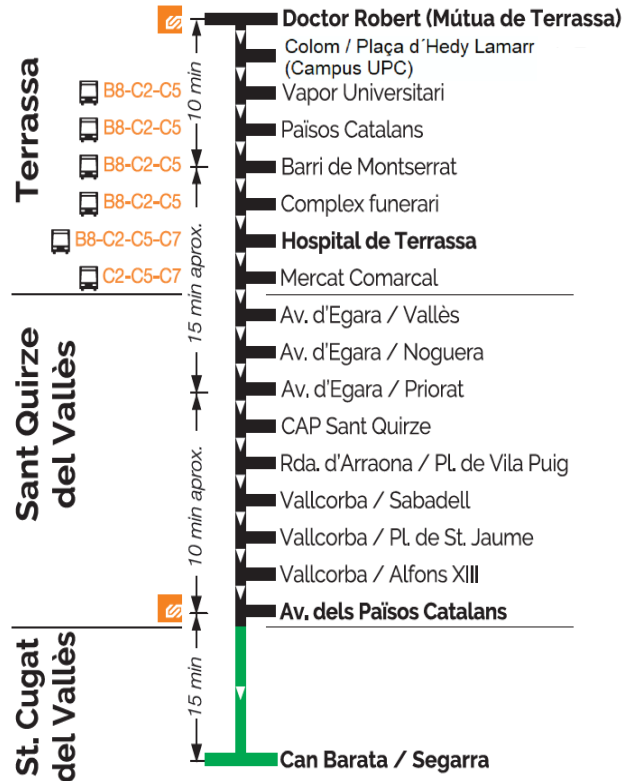

B9 St. Quirze del Vallès - Terrassa

de dilluns a divendres feiners (excepte agost)

Sortides des de Can Barata / Segarra

10.55 - 13.45 - 17.45

Sortides des d'Av. dels Països Catalans

06.00 - 07.10 - 08.20 - 09.30 - 11.10 - 12.20 - 14.00
15.10 - 16.20 - 18.00 - 19.10 - 20.20 - 21.30

Sortides des d'Hospital de Terrassa

06.20 - 07.30 - 08.40 - 09.50 - 11.30 - 12.40 - 14.20
15.30 - 16.40 - 18.20 - 19.30 - 20.40 - 21.50

dissabtes, diumenges, festius i feiners d'agost

Sortides des d'Av. dels Països Catalans

B9 Terrassa - St. Quirze del Vallès

de dilluns a divendres feiners (excepte agost)

Sortides des de Doctor Robert (Mútua de Terrassa)

06.35 - 07.45 - 08.55 - 10.05 - 11.45 - 12.55 - 14.35
15.45 - 16.55 - 18.35 - 19.45 - 20.55 - 22.05

Sortides des d'Hospital de Terrassa

06.50 - 08.00 - 09.10 - 10.20 - 12.00 - 13.10 - 14.50
16.00 - 17.10 - 18.50 - 20.00 - 21.10 - 22.20

Sortides des d'Av. dels Països Catalans a Can Barata/Segarra

10.40 - 13.30 - 17.30