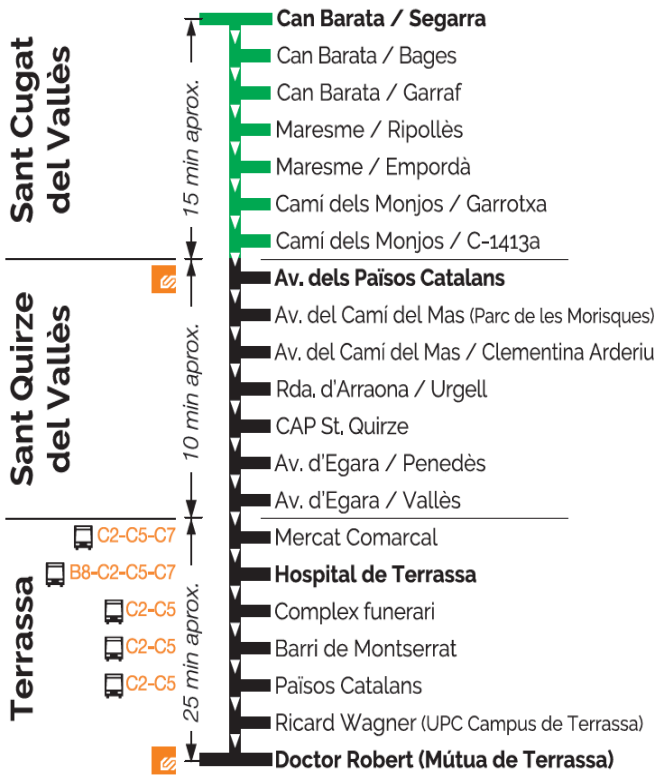

B9 St. Quirze del Vallès - Terrassa

de dilluns a divendres feiners (excepte agost)

Sortides des de Can Barata / Segarra

10.55 - 13.45 - 17.45

Sortides des d'Av. dels Països Catalans

06.00 - 07.10 - 08.20 - 09.30 - 11.10 - 12.20 - 14.00
15.10 - 16.20 - 18.00 - 19.10 - 20.20 - 21.30

Sortides des d'Hospital de Terrassa

06.20 - 07.30 - 08.40 - 09.50 - 11.30 - 12.40 - 14.20
15.30 - 16.40 - 18.20 - 19.30 - 20.40 - 21.50

dissabtes, diumenges, festius i feiners d'agost

Sortides des d'Av. dels Països Catalans

B9 Terrassa - St. Quirze del Vallès

de dilluns a divendres feiners (excepte agost)

Sortides des de Doctor Robert (Mútua de Terrassa)

06.35 - 07.45 - 08.55 - 10.05 - 11.45 - 12.55 - 14.35
15.45 - 16.55 - 18.35 - 19.45 - 20.55 - 22.05

Sortides des d'Hospital de Terrassa

06.50 - 08.00 - 09.10 - 10.20 - 12.00 - 13.10 - 14.50
16.00 - 17.10 - 18.50 - 20.00 - 21.10 - 22.20

Sortides des d'Av. dels Països Catalans a Can Barata/Segarra

10.40 - 13.30 - 17.30