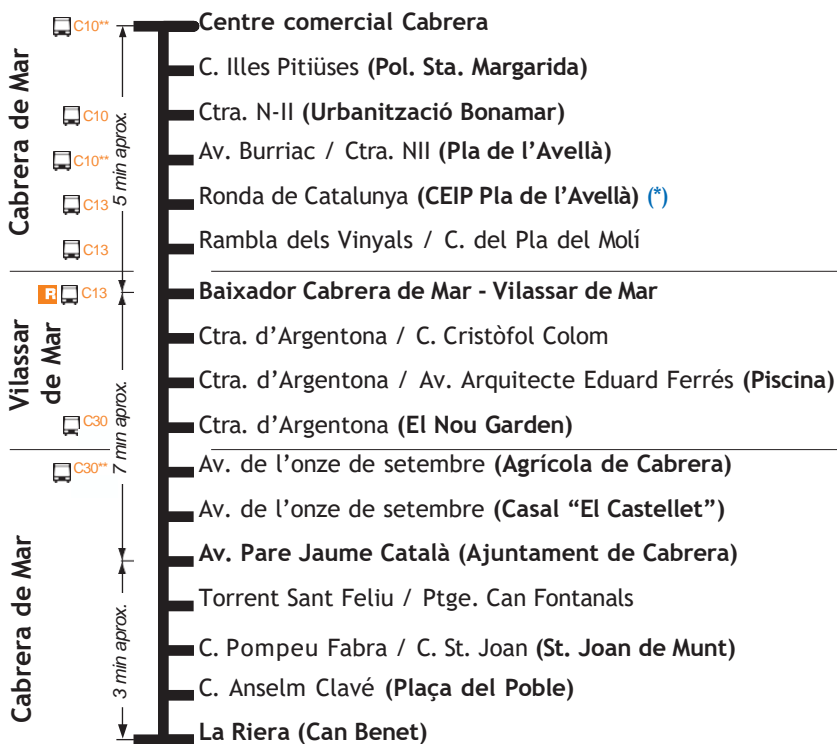

C16

Centre comercial Cabrera - Cabrera de Mar Servei Urbà

(*) Aquestes expedicions arriben fins a la porta de l'escola del Pla de l'Avellà

** NOTA: línia amb parada propera

Horari

C. Comercial Cabrera - Baixador Cabrera - La Riera (Can Benet)

De dilluns a divendres feiners

06.40	07.00	07.20	07.55	08.25(*)	09.00	09.30
10.00	10.30	10.55	11.30	12.00	12.30(*)	13.05(*)
13.35(*)	14.00	14.35(*)	15.05	15.30	15.55	16.30(*)
17.00	17.40	18.20	18.50	19.15	19.40	20.05
20.40	21.10	21.35				

■ Inici al Baixador de Cabrera de Mar - Vilassar de Mar

■ Inici al centre comercial Cabrera

(*) Aquestes expedicions arriben fins a la porta de l'escola del Pla de l'Avellà

Dissabtes, diumenges i festius

NO HI HA SERVEI

Els viatgers poden rebre canvi fins a 10€ si compren el bitllet a l'autobús.

Per facilitar la feina del conductor, situeu-vos a prop de la parada i indiqueu que voleu pujar a l'autobús fent un petit senyal amb la mà.

El compliment d'aquests horaris està subjecte a les incidències i contratemps de la via pública.

07/2024

012
gencat.cat

Cost de la trucada: segons operadora
mou-te.gencat.cat

Més informació a:

T. 93 5806700

www.moventis.es

@MoventisInfo

Moventis APP

moventis