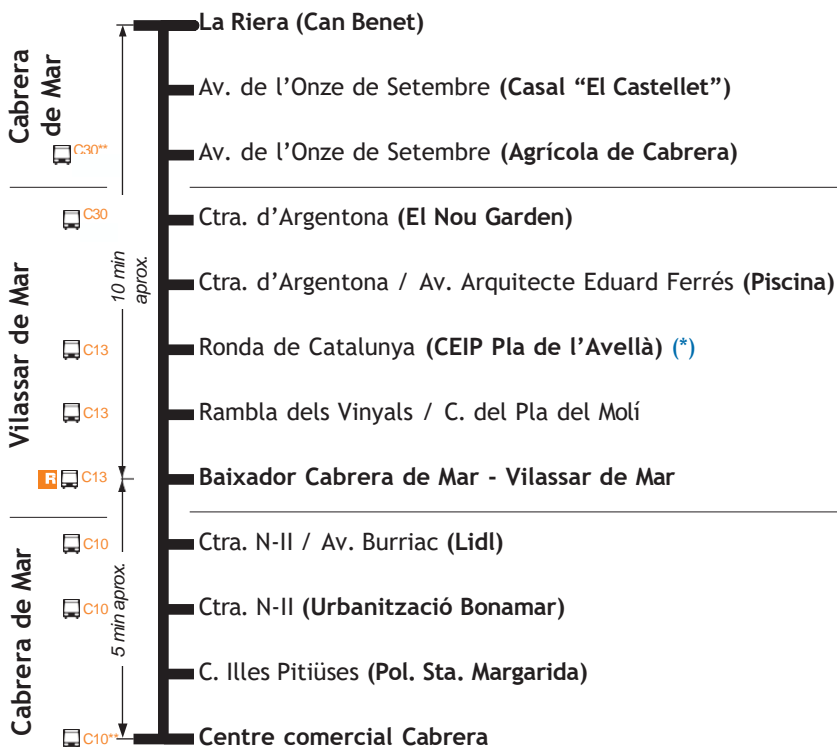

**C16**

# Cabrera de Mar - Centre comercial Cabrera Servei Urbà

(\*) Aquestes expedicions arriben fins a la porta de l'escola del Pla de l'Avellà

\*\* NOTA: línia amb parada propra