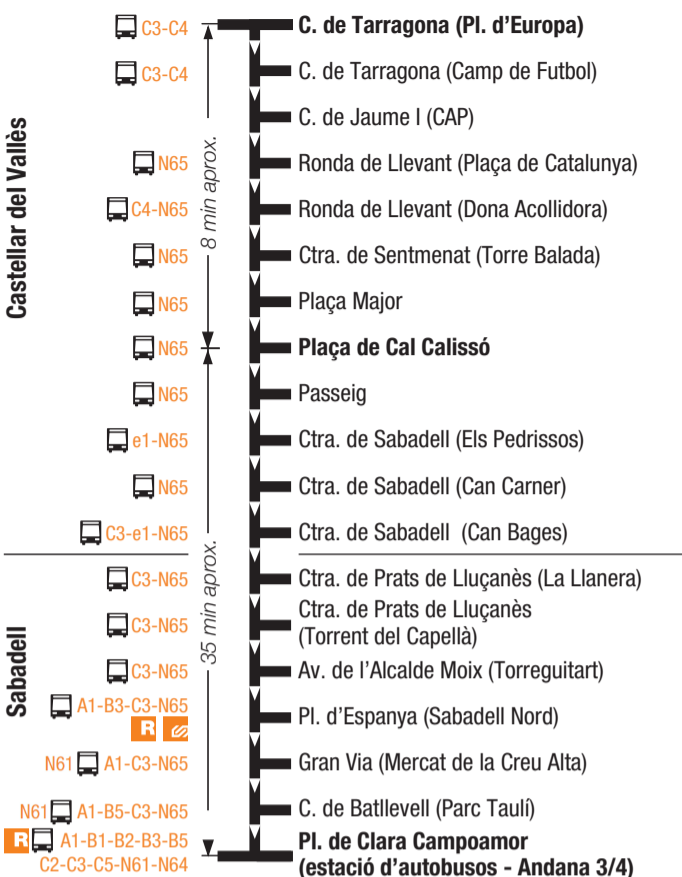

Castellar del Vallès - Sabadell

Horari

Sortides des de Castellar del Vallès (Pl. d'Europa)

de dilluns a divendres feiners, 1^a i 4^a setmana feiners d'agost

05.57	06.17	06.37	06.57	07.07	07.17	07.27	07.37	07.47
07.57	08.07	08.17	08.27	08.37	08.47	08.57	09.07	09.17
09.27	09.39	09.51	10.03	10.15	10.27	10.39	10.51	11.03
11.15	11.27	11.39	11.51	12.03	12.15	12.27	12.39	12.51
13.03	13.15	13.27	13.39	13.51	14.03	14.15	14.27	14.37
14.47	14.57	15.07	15.17	15.27	15.37	15.47	15.57	16.07
16.17	16.27	16.37	16.47	16.57	17.07	17.17	17.27	17.37
17.47	17.57	18.07	18.17	18.27	18.37	18.47	18.57	19.07
19.17	19.27	19.39	19.51	20.03	20.15	20.27	20.39	20.51
21.03	21.15	21.27	21.39	21.51	22.02	22.32	23.02	

dissabtes, diumenges i festius

06.56 - 07.26 - 07.56 i cada 30 minuts fins a les 21.56 - 22.30 - 23.00

2^a i 3ª setmana feiners d'agost

05.52 - 06.56 - 07.22 - 07.52 i cada 30 minuts fins a les 21.52 - 22.30 - 23.00

Sortides des de Castellar del Vallès (Pl. de Cal Calissó)

de dilluns a divendres feiners, 1^a i 4ª setmana feiners d'agost

06.05	06.25	06.45	07.05	07.15	07.25	07.35	07.45	07.55
08.05	08.15	08.25	08.35	08.45	08.55	09.05	09.15	09.25
09.35	09.47	09.59	10.11	10.23	10.35	10.47	10.59	11.11
11.23	11.35	11.47	11.59	12.11	12.23	12.35	12.47	12.59
13.11	13.23	13.35	13.47	13.59	14.11	14.23	14.35	14.45
14.55	15.05	15.15	15.25	15.35	15.45	15.55	16.05	16.15
16.25	16.35	16.45	16.55	17.05	17.15	17.25	17.35	17.45
17.55	18.05	18.15	18.25	18.35	18.45	18.55	19.05	19.15
19.25	19.35	19.47	19.59	20.11	20.23	20.35	20.47	20.59
21.11	21.23	21.35	21.47	21.59	22.10	22.40	23.10	

dissabtes, diumenges i festius

07.04 - 07.34 - 08.04 i cada 30 minuts fins a les 22.04 - 22.38 - 23.08

2^a i 3ª setmana feiners d'agost

06.00 - 07.04 - 07.34 i cada 30 minuts fins a les 22.04 - 22.42 - 23.12

Si compreu el bitllet a l'autobús, només podreu rebre canvi fins a 10€

Per facilitar la feina del conductor, situeu-vos a prop de la parada i indiqueu que voleu pujar a l'autobús fent un petit senyal amb la mà.

No està permès fer trajectes dins de Sabadell.

El compliment d'aquests horaris està subjecte a les incidències i contra-temps de la via pública.

Més informació:

www.moventis.es

93 580 67 00

@MoventisInfo

@MoventisBus

Moventis APP

012

gencat.cat

Cost de la trucada segons operadora

mou-te.gencat.cat

10/2023