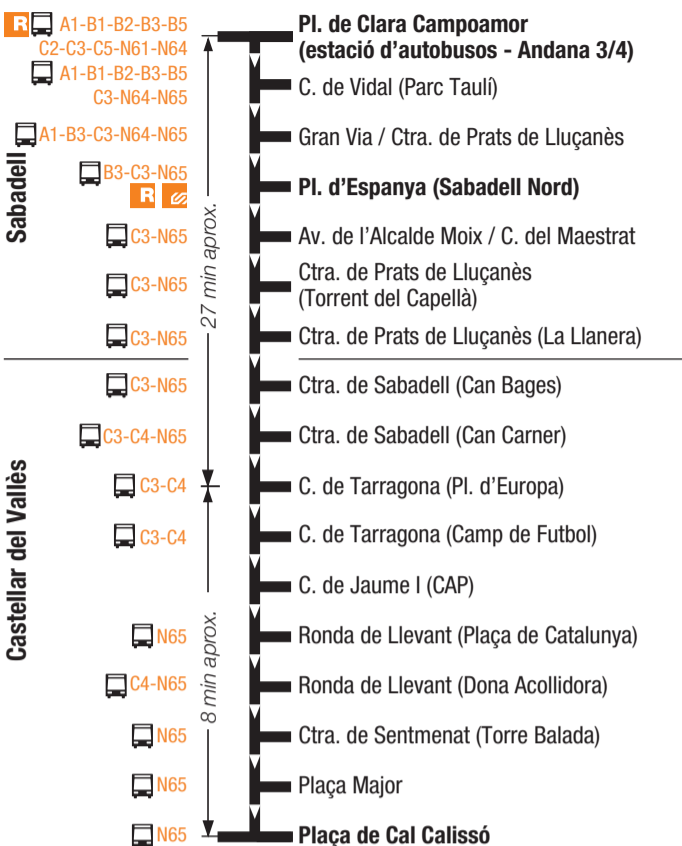

# Sabadell - Castellar del Vallès

### Sortides des de Sabadell (estació d'autobusos)

#### de dilluns a divendres feiners, 1<sup>a</sup> i 4<sup>a</sup> setmana feiners d'agost

05.30	05.50	06.10	06.30	06.40	06.50	07.00	07.10	07.20
07.30	07.40	07.50	08.00	08.10	08.20	08.30	08.40	08.50
09.00	09.12	09.24	09.36	09.48	10.00	10.12	10.24	10.36
10.48	11.00	11.12	11.24	11.36	11.48	12.00	12.12	12.24
12.36	12.48	13.00	13.12	13.24	13.36	13.48	14.00	14.10
14.20	14.30	14.40	14.50	15.00	15.10	15.20	15.30	15.40
15.50	16.00	16.10	16.20	16.30	16.40	16.50	17.00	17.10
17.20	17.30	17.40	17.50	18.00	18.10	18.20	18.30	18.40
18.50	19.00	19.12	19.24	19.36	19.48	20.00	20.12	20.24
20.36	20.48	21.00	21.12	21.24	21.36	22.10	22.40	