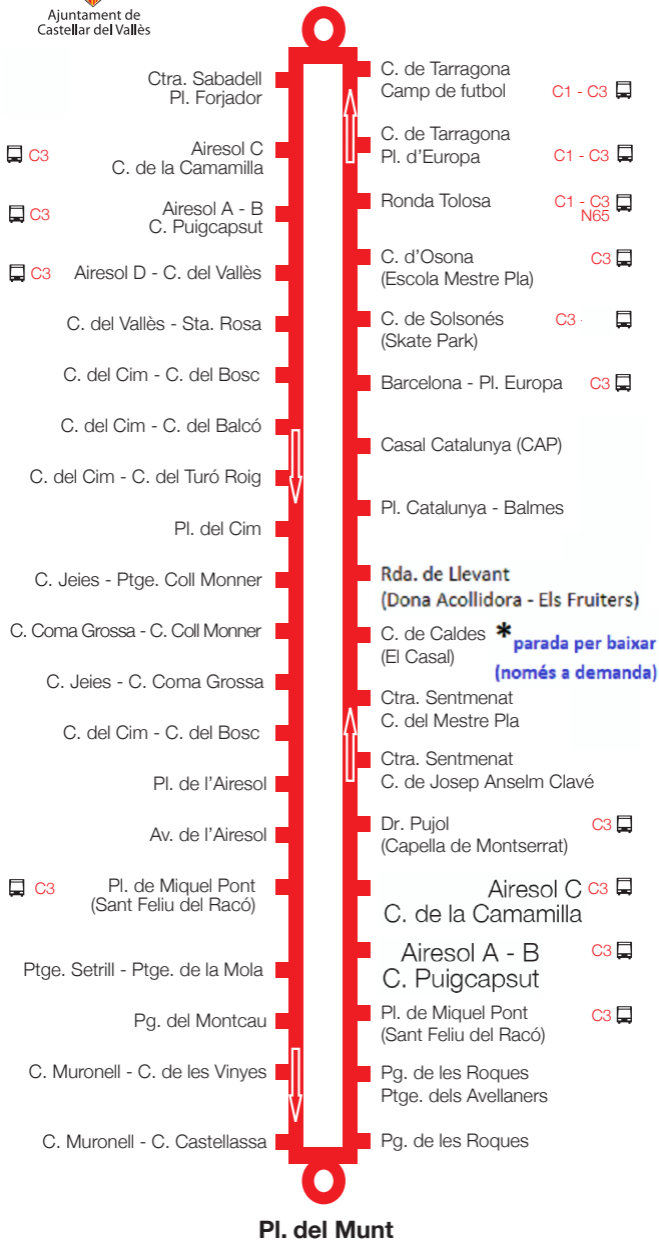

Castellar del Vallès El Balcó de Sant Llorenç Sant Feliu del Racó

Ajuntament de
Castellar del Vallès

Els Pedrissos

C3

Minut aproximat de pas

Els Pedrissos	0'	Capella de Montserrat	39'
Airesol D	5'	Ctra. Sentmenat/C. del Mestre Pla	43'
Pl. El Cim - El Balcó St. Ll.	10'	Els Fruïters	45'
Pl. del Munt - El Racó	28'	CAP	48'
St. Feliu del Racó	33'	Escola Mestre Pla	51'

Horari

Sortides des de Castellar del Vallès, al Balcó, Sant Feliu i Castellar del Vallès:

Els Pedrissos

Feiners

07:00 i cada hora fins les 20:00

dissabtes

08:00 i cada hora fins les 15:00h.

**diumenges,
festius i
mes d'agost**