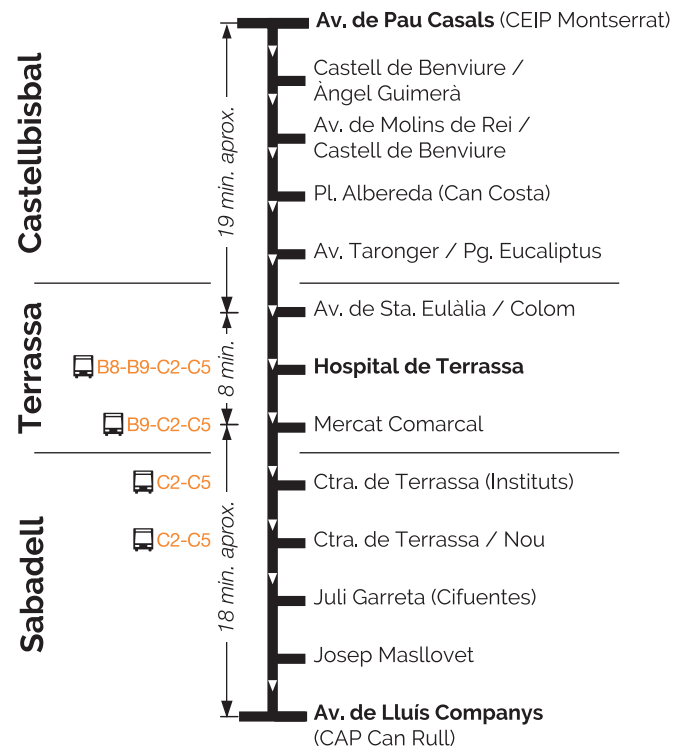

C7 Sabadell - Hospital de Terrassa - Castellbisbal

de dilluns a divendres feiners tot l'any

Sortides des de Sabadell (Av. de Lluís Companys)

07.45 - 09.15 - 10.45 - 12.15 - 13.45 - 15.15 - 16.45 - 18.15 - 19.45

Sortides des d'Hospital de Terrassa a Castellbisbal

08.00 - 09.30 - 11.00 - 12.30 - 14.00 - 15.30 - 17.00 - 18.30 - 20.00

dissabtes, diumenges i festius

NO HI HA SERVEI

C7 Castellbisbal - Hospital de Terrassa Sabadell

de dilluns a divendres feiners tot l'any

Sortides des de Castellbisbal (Av. de Pau Casals)

08.30 - 10.00 - 11.30 - 13.00 - 14.30 - 16.00 - 17.30 - 19.00 - 20.30

Sortides des d'Hospital de Terrassa a Sabadell