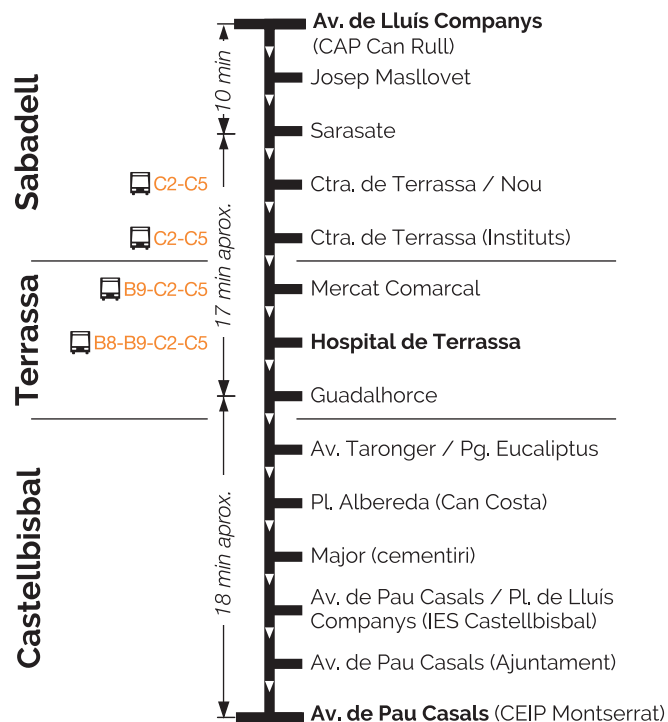

C7 Sabadell - Hospital de Terrassa - Castellbisbal

de dilluns a divendres feiners tot l'any

Sortides des de Sabadell (Av. de Lluís Companys)

07.45 - 09.15 - 10.45 - 12.15 - 13.45 - 15.15 - 16.45 - 18.15 - 19.45

Sortides des d'Hospital de Terrassa a Castellbisbal

08.00 - 09.30 - 11.00 - 12.30 - 14.00 - 15.30 - 17.00 - 18.30 - 20.00

dissabtes, diumenges i festius

NO HI HA SERVEI

C7 Castellbisbal - Hospital de Terrassa Sabadell

de dilluns a divendres feiners tot l'any

Sortides des de Castellbisbal (Av. de Pau Casals)

08.30 - 10.00 - 11.30 - 13.00 - 14.30 - 16.00 - 17.30 - 19.00 - 20.30

Sortides des d'Hospital de Terrassa a Sabadell