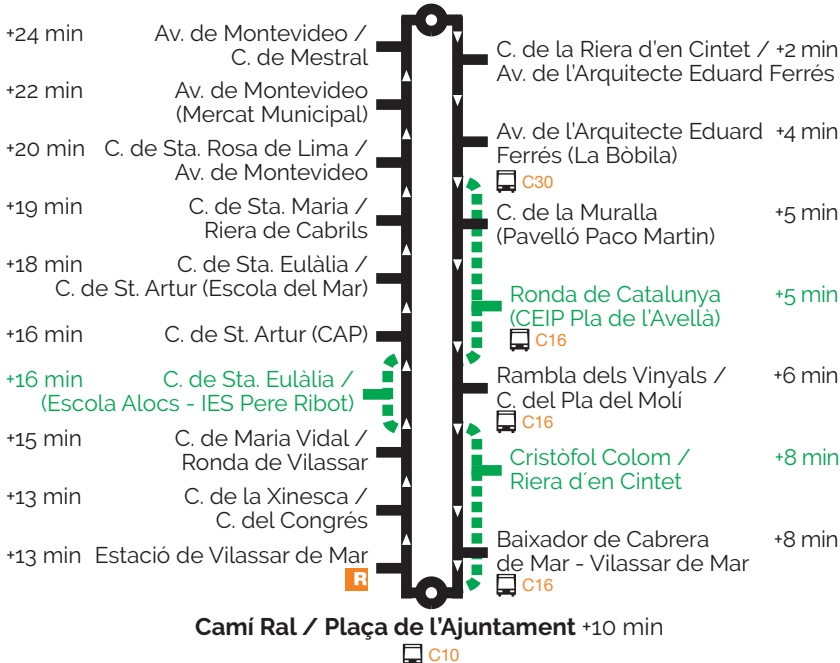

Vilassar de Mar (Servei Urbà)

Plaça del Barato (Pl. de Carles Trias i Bertran)

Horari

Sortides des de Plaça del Barato (Plaça de Carles Trias i Bertran)

De dilluns a divendres feiners

06.15	06.45	07.15	07.45*	08.15*	08.45*	09.15	09.45
10.15	10.45	11.15	11.45	12.15	12.45	13.15	13.45
14.15	14.45	15.15	15.45*	16.15*	16.45*	17.15	17.45
18.15	18.45	19.15	19.45	20.15	20.45	21.15	21.45

(*) Expedicions amb recorregut llarg per donar servei als centres escolars de la ciutat.

Dissabtes feiners

09.15	09.45	10.15	10.45	11.15	11.45	12.15	12.45
13.15	13.45	14.15	14.45				

Sortides des de Camí Ral / Plaça de l'Ajuntament

Per facilitar la feina del conductor/a, situeu-vos a prop de la parada i indiqueu que voleu pujar a l'autobús fent un petit senyal amb la mà.

El compliment d'aquests horaris està subjecte a les incidències i contratemps de la via pública.