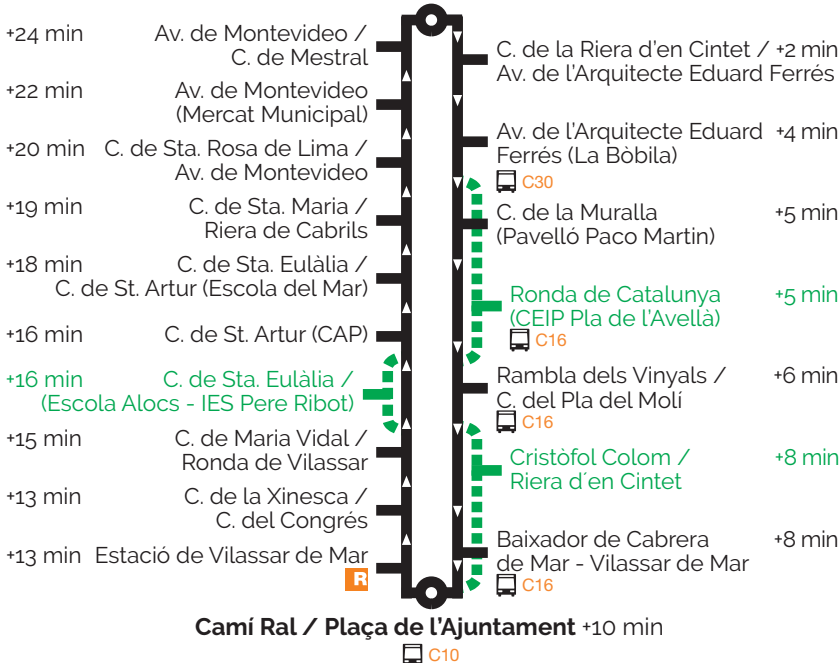

Vilassar de Mar (Servei Urbà)

Plaça del Barato (Pl. de Carles Trias i Bertran)

Horari

Sortides des de Plaça del Barato (Plaça de Carles Trias i Bertran)

De dilluns a divendres feiners

| | | | | | | | |
|-------|-------|-------|--------|--------|--------|-------|-------|
| 06.15 | 06.45 | 07.15 | 07.45* | 08.15* | 08.45* | 09.15 | 09.45 |
| 10.15 | 10.45 | 11.15 | 11.45 | 12.15 | 12.45 | 13.15 | 13.45 |
| 14.15 | 14.45 | 15.15 | 15.45* | 16.15* | 16.45* | 17.15 | 17.45 |
| 18.15 | 18.45 | 19.15 | 19.45 | 20.15 | 20.45 | 21.15 | 21.45 |

Sortides des de Camí Ral / Plaça de l'Ajuntament

De dilluns a divendres feiners

| | | | | | | | |
|-------|-------|-------|--------|--------|--------|-------|-------|
| 06.25 | 06.55 | 07.25 | 07.55* | 08.25* | 08.55* | 09.25 | 09.55 |
| 10.25 | 10.55 | 11.25 | 11.55 | 12.25 | 12.55 | 13.25 | 13.55 |
| 14.25 | 14.55 | 15.25 | 15.55* | 16.25* | 16.55* | 17.25 | 17.55 |
| 18.25 | 18.55 | 19.25 | 19.55 | 20.25 | 20.55 | 21.25 | 21.55 |