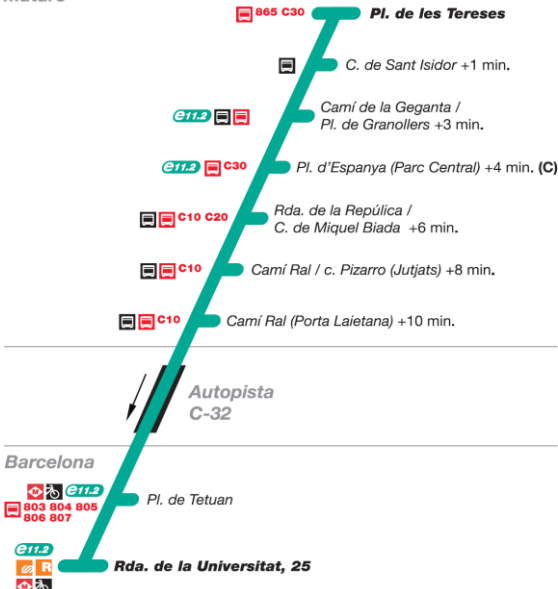

e11.1 Mataró Centre - Barcelona

Mataró

(C) Parada només en cap de setmana i festius

Enllaços: Metro, Autobús de Transports públics de Catalunya, Bicing, Autobús urbà, Ferrocarrils de Catalunya, Rodalies de Catalunya

Sortides Mataró - Plaça de les Tereses

Table of departure times for Mataró route. Columns: De dilluns a divendres feiners (excepte agost), Dissabtes (tot l'any), Diumenges i festius (tot l'any).

Table of departure times for Mataró route on weekends and holidays, including Dissabtes and Diumenges.

Per veure les expedicions dels dies feiners d'agost, visiteu moventis.es. Els viatgers poden rebre canvi fins a 10 € si s'imprimen el bitllet a l'autobús.

Generalitat de Catalunya Transports públics, ATM Àrea de Barcelona, HORARIS QR code, www.movementis.es, mou-te.gencat.cat

Main table of departure times for routes Mataró, Barcelona, and Mataró. Columns: Mataró, Barcelona, Mataró. Rows: Time slots from 6:05 to 23:45.

Es recomanable arribar uns minuts abans a les parades, horari de pas automàtic.