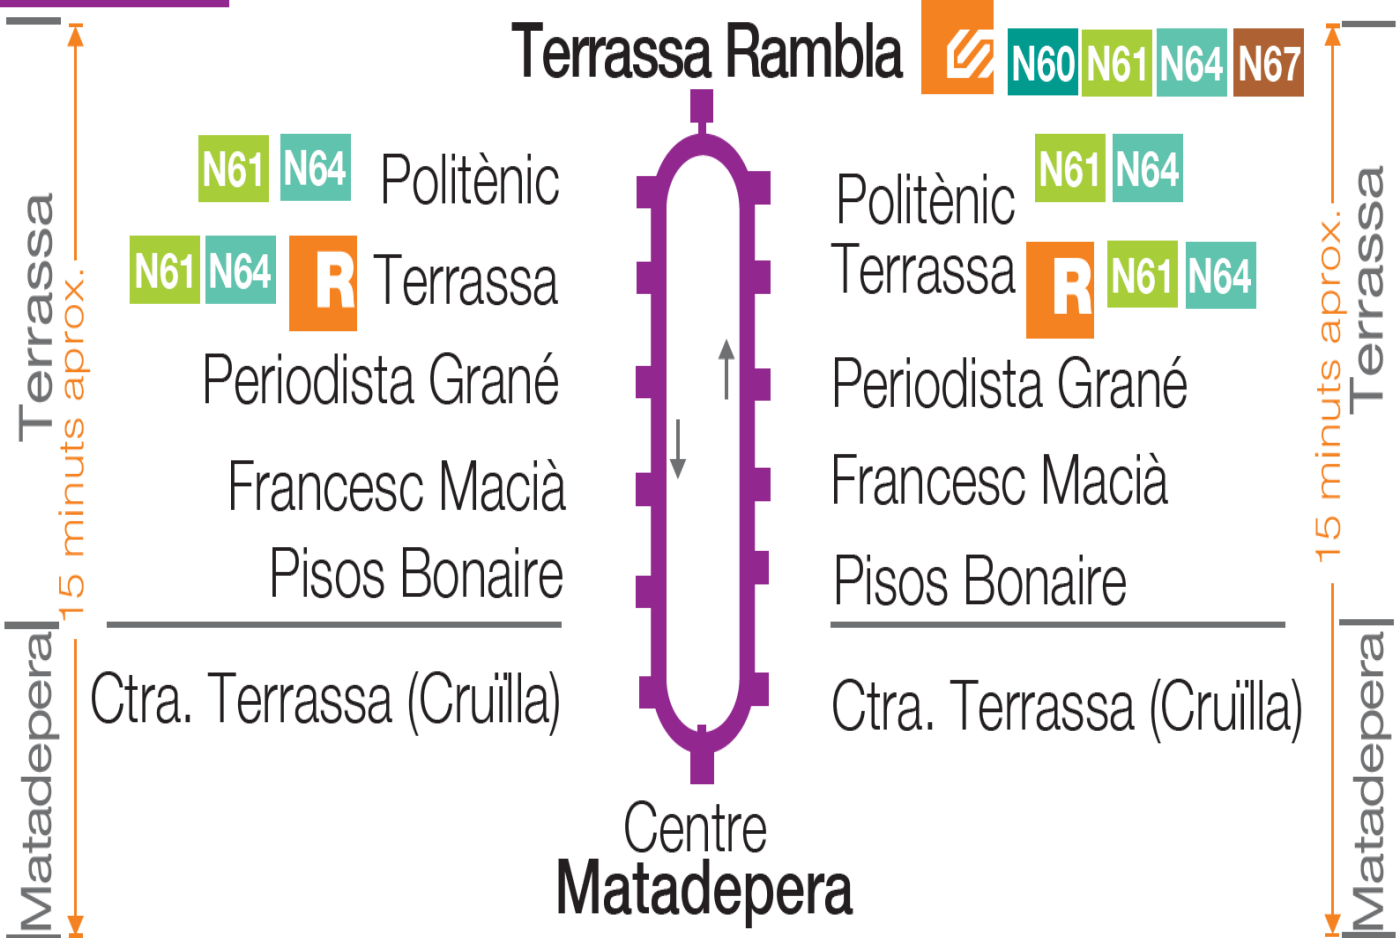

N66

Terrassa - Matadepera

Per conèixer l'accessibilitat de les línies preguem truqueu al 93 580 67 00

Nits de diumenge a dijous

Municipi	Parada	Horaris			
Terrassa	Terrassa Rambla (FGC)	23.55	00.55	03.35	04.35
Terrassa	Terrassa (Rodalies)	00.00	01.00	03.40	04.40
Matadepera	Centre	00.08	01.08	03.48	04.48
Municipi	Parada	Horaris			
Matadepera	Centre	00.10	01.10	03.50	04.50
Terrassa	Terrassa (Rodalies)	00.18	01.18	03.58	04.58
Terrassa	Terrassa Rambla (FGC)	00.25	01.25	04.05	05.05
		Continua a Barcelona com a N64		Continua a Barcelona com a N64