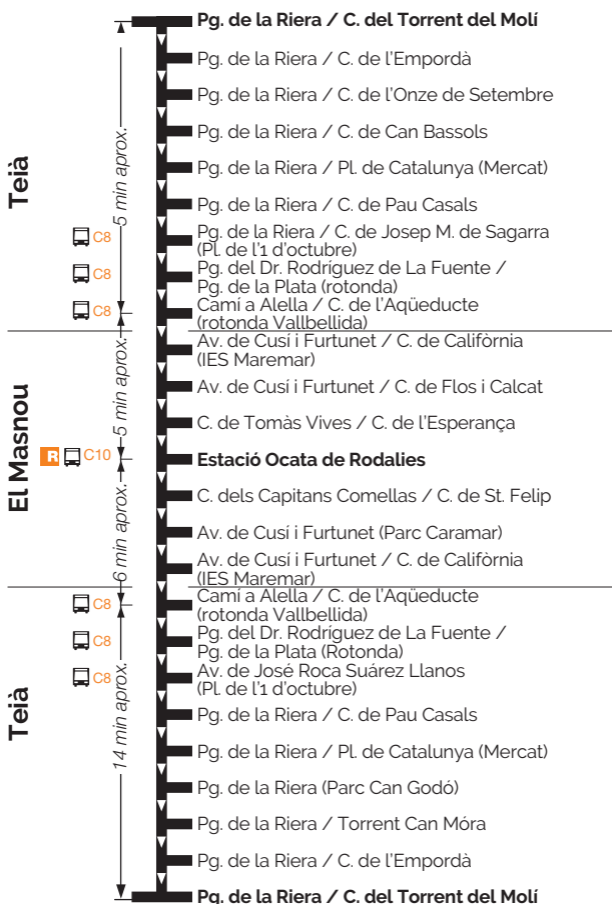

C15

Teià - El Masnou

Horari

de dilluns a divendres feiners tot l'any

Sortides des de Pg. de la Riera / Torrent del Molí

6.30	7.00	7.30	8.00	8.30	9.00	9.30	10.00
10.30	11.00	11.30	12.00	12.30	13.00	13.30	14.00
14.30	15.00	15.30	16.00	16.30	17.00	17.30	18.00
18.30	19.00	19.30	20.00	20.30	21.00	21.30	22.00
22.30							

Sortides des de l'estació Ocata de Rodalies

6.40	7.10	7.40	8.10	8.40	9.10	9.40	10.10
10.40	11.10	11.40	12.10	12.40	13.10	13.40	14.10
14.40	15.10	15.40	16.10	16.40	17.10	17.40	18.10
18.40	19.10	19.40	20.10	20.40	21.10	21.40	22.10
22.40							

dissabtes, diumenges i festius tot l'any

Sortides des de Pg. de la Riera / Torrent del Molí

8.00	8.30	9.00	9.30	10.00	10.30	11.00	11.30
12.00	12.30	13.00	13.30	14.00	14.30	15.00	15.30
16.00	16.30	17.00	17.30	18.00	18.30	19.00	19.30
20.00	20.30	21.00	21.30				

Sortides des de l'estació Ocata de Rodalies

8.10	8.40	9.10	9.40	10.10	10.40	11.10	11.40
12.10	12.40	13.10	13.40	14.10	14.40	15.10	15.40
16.10	16.40	17.10	17.40	18.10	18.40	19.10	19.40
20.10	20.40	21.10	21.40				