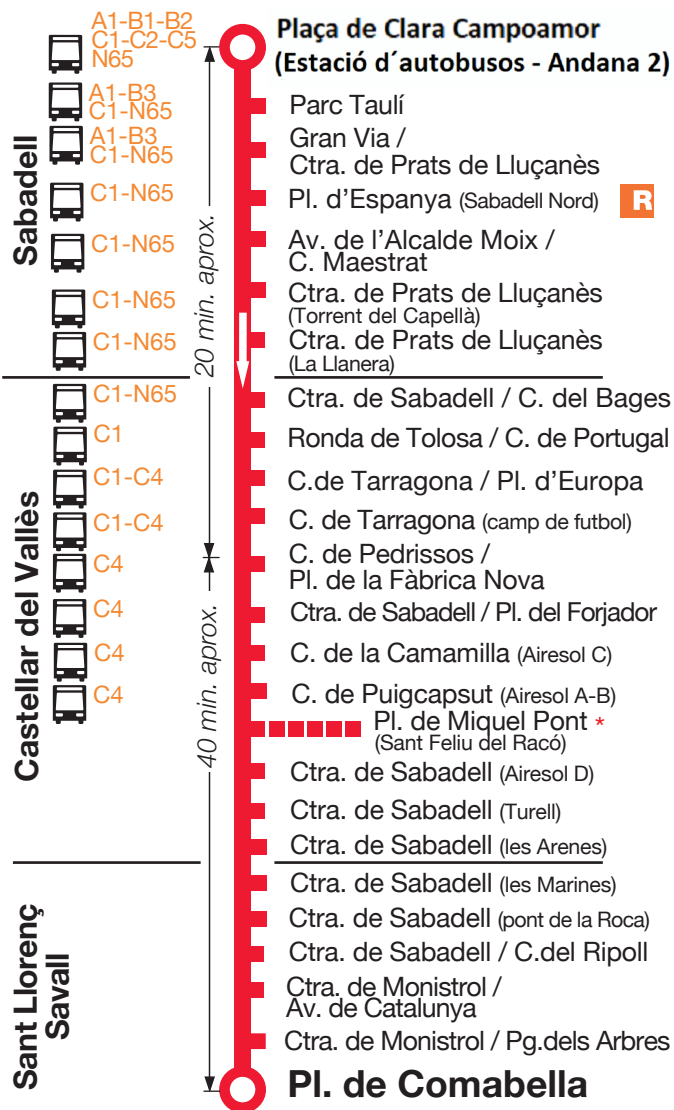

C3

Sabadell (Estació d'autobusos)
Castellar del Vallès
Sant Llorenç Savall

Horari de dilluns a divendres

Sortides des de Sabadell a Castellar del Vallès i Sant Llorenç Savall:
06.30, 08.15, 12.00, 14.10, 16.00, 18.00, 19.45 i 21.15h.

Horari de dissabtes

Sortides des de Sabadell a Castellar del Vallès i Sant Llorenç Savall:
08.25, 11.00, 13.00, 15.00, **17.00, 19.00 i 21.00h.**

Sortides des de Sant Feliu del Racó a Sant Llorenç Savall:
17.30, 19.30 i 21.30h.

Horari de diumenges i festius de tot l'any

Sortides des de Sabadell a Castellar del Vallès i Sant Llorenç Savall:
08.25, 12.00, 18.00 i 20.00h.

Sortides des de Sant Feliu del Racó a Sant Llorenç Savall:
08.55, 12.30, 18.30 i 20.30h.

Horari de feiners i dissabtes d'agost

Sortides des de Sabadell a Castellar del Vallès i Sant Llorenç Savall:
08.25, 11.00, 13.00, 15.00, 17.00, 19.00 i 21.00h.

Sortides des de Sant Feliu del Racó a Sant Llorenç Savall:
08.55, 11.30, 13.30, 15.30, 17.30, 19.30 i 21.30h.

* Sortides en vermell entren a Sant Feliu del Racó.

- Quan compreu un bitllet senzill, el conductor només té l'obligació de donar canvi si pagueu amb bitllets de fins a 10€.
- Per facilitar la feina del conductor, situeu-vos a prop de la parada i indiqueu que voleu pujar a l'autobús fent un petit senyal amb la mà.
- No és permès fer trajectes dins la mateixa població.

9/20
Tel. 93 580 67 00
www.moventis.e
info@sarbus.com

012
gencat.cat
Cost de la trucada:
segons operadora.

mobilitat.gencat.cat

C3

Sant Llorenç Savall
Castellar del Vallès
Sabadell (Estació d'autobusos)