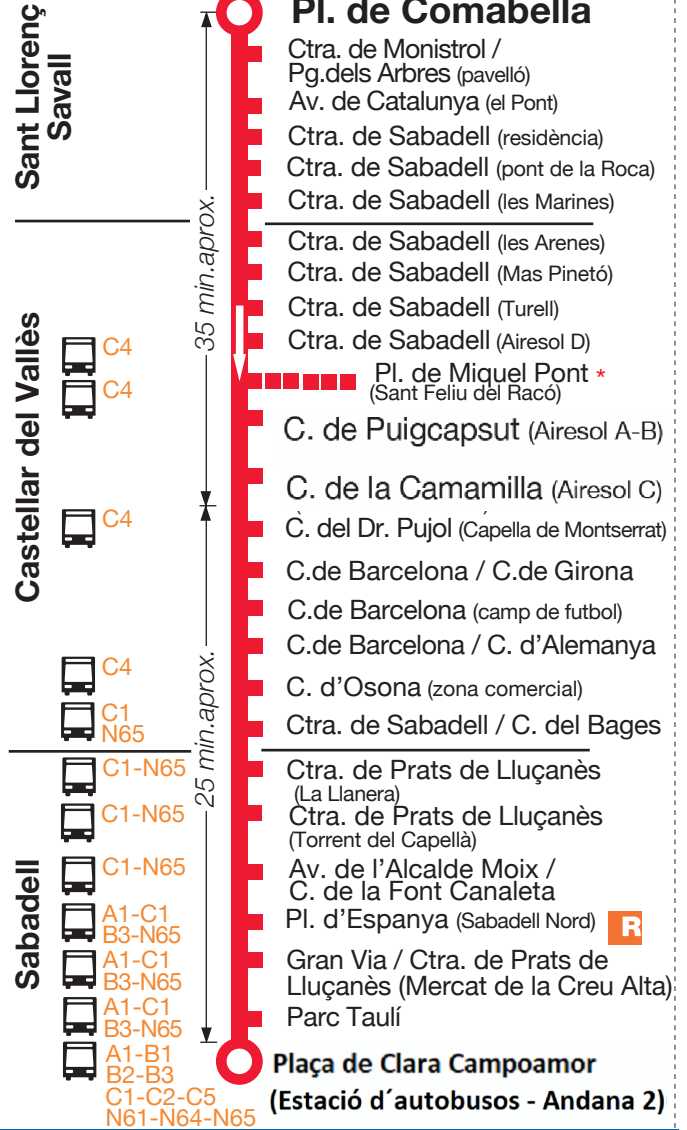

Horari de dilluns a divendres

Sortides des de Sant Llorenç Savall a Castellar del Vallès i Sabadell:
07.15, 09.15, 13.00, 15.00, 17.00, 19.00, 20.30 i 22.00h.

Horari de dissabtes

Sortides des de Sant Llorenç Savall a Castellar del Vallès i Sabadell:
09.25, 12.00, 14.00, **16.00, 18.00, 20.00 i 22.00h.**

Sortides des de Sant Feliu del Racó a Castellar del Vallès i Sabadell:
16.25, 18.25, 20.25 i 22.25h.

Horari de diumenges i festius de tot l'any

Sortides des de Sant Llorenç Savall a Castellar del Vallès i Sabadell:
09.25, 13.00, 19.00 i 21.00h.

Sortides des de Sant Feliu del Racó a Castellar del Vallès i Sabadell:
09.50, 13.25, 19.25 i 21.25h.

Horari de feiners i dissabtes d'agost

Sortides des de Sant Llorenç Savall a Castellar del Vallès i Sabadell:
09.25, 12.00, 14.00, 16.00, 18.00, 20.00 i 22.00h.

Sortides des de Sant Feliu del Racó a Castellar del Vallès i Sabadell:
09.50, 12.25, 14.25, 16.25, 18.25, 20.25 i 22.25h.

* Sortides en vermell entren a Sant Feliu del Racó.

- Quan compreu un bitllet senzill, el conductor només té l'obligació de donar canvi si pagueu amb bitllets de fins a 10€.
- Per facilitar la feina del conductor, situeu-vos a prop de la parada i indiqueu que voleu pujar a l'autobús fent un petit senyal amb la mà.
- No és permès fer trajectes dins la mateixa població.

9/20
Tel. 93 580 67 00
www.moventis.e
info@sarbus.com

012
gencat.cat
Cost de la trucada:
segons operadora.

mobilitat.gencat.cat