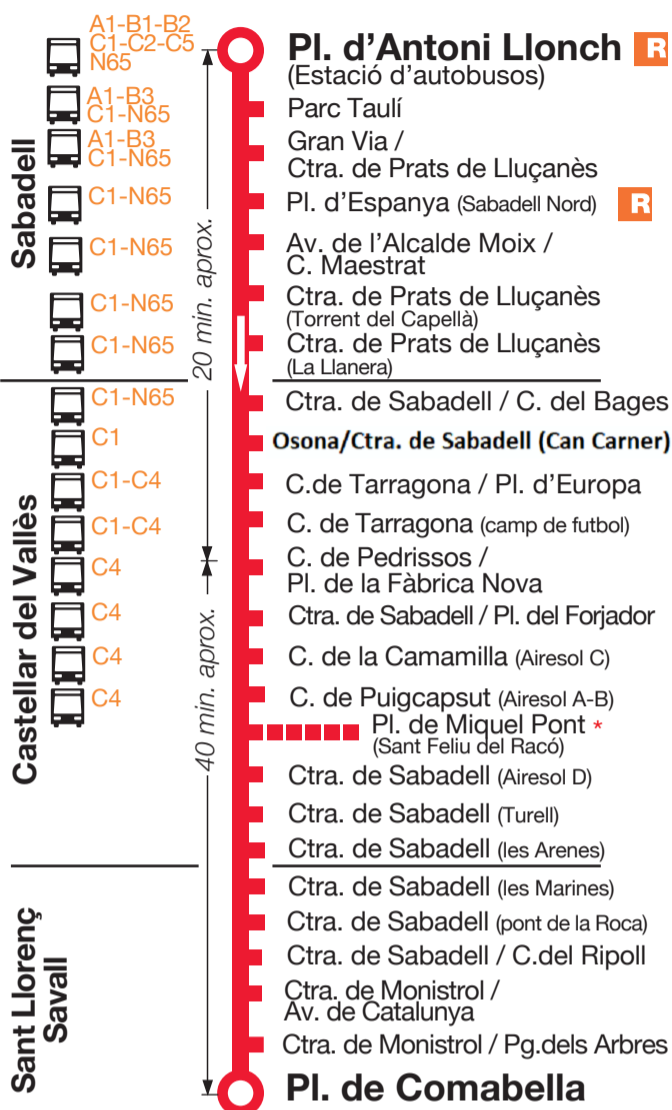

C3

Sabadell (Estació d'autobusos)
Castellar del Vallès
Sant Llorenç Savall

Horari de dilluns a divendres

Sortides des de Sabadell a Castellar del Vallès i Sant Llorenç Savall:
06.30, 08.15, 12.00, 14.10, 16.00, 18.00, 19.45 i 21.15h.

Horari de dissabtes

Sortides des de Sabadell a Castellar del Vallès i Sant Llorenç Savall:
08.25, 11.00, 13.00, 15.00, 17.00, 19.00 i 21.00h.

Sortides des de Sant Feliu del Racó a Sant Llorenç Savall:
17.30, 19.30 i 21.30h.

Horari de diumenges i festius de tot l'any

Sortides des de Sabadell a Castellar del Vallès i Sant Llorenç Savall:
08.25, 12.00, 18.00 i 20.00h.

Sortides des de Sant Feliu del Racó a Sant Llorenç Savall:
08.55, 12.30, 18.30 i 20.30h.

Horari de feiners i dissabtes d'agost

Sortides des de Sabadell a Castellar del Vallès i Sant Llorenç Savall:
08.25, 11.00, 13.00, 15.00, 17.00, 19.00 i 21.00h.

Sortides des de Sant Feliu del Racó a Sant Llorenç Savall:
08.55, 11.30, 13.30, 15.30, 17.30, 19.30 i 21.30h.

* Sortides en vermell entren a Sant Feliu del Racó.

- Quan compreu un bitllet senzill, el conductor només té l'obligació de donar canvi si pagueu amb bitllets de fins a 10€.
- Per facilitar la feina del conductor, situeu-vos a prop de la parada i indiqueu que voleu pujar a l'autobús fent un petit senyal amb la mà.
- No és permès fer trajectes dins la mateixa població.

Tel. 93 580 67 00
www.moventis.e
info@sarbus.com

10/16

012
gencat.cat
Cost de la trucada:
segons operadora.

mobilitat.gencat.cat

C3

Sant Llorenç Savall
Castellar del Vallès
Sabadell (Estació d'autobusos)