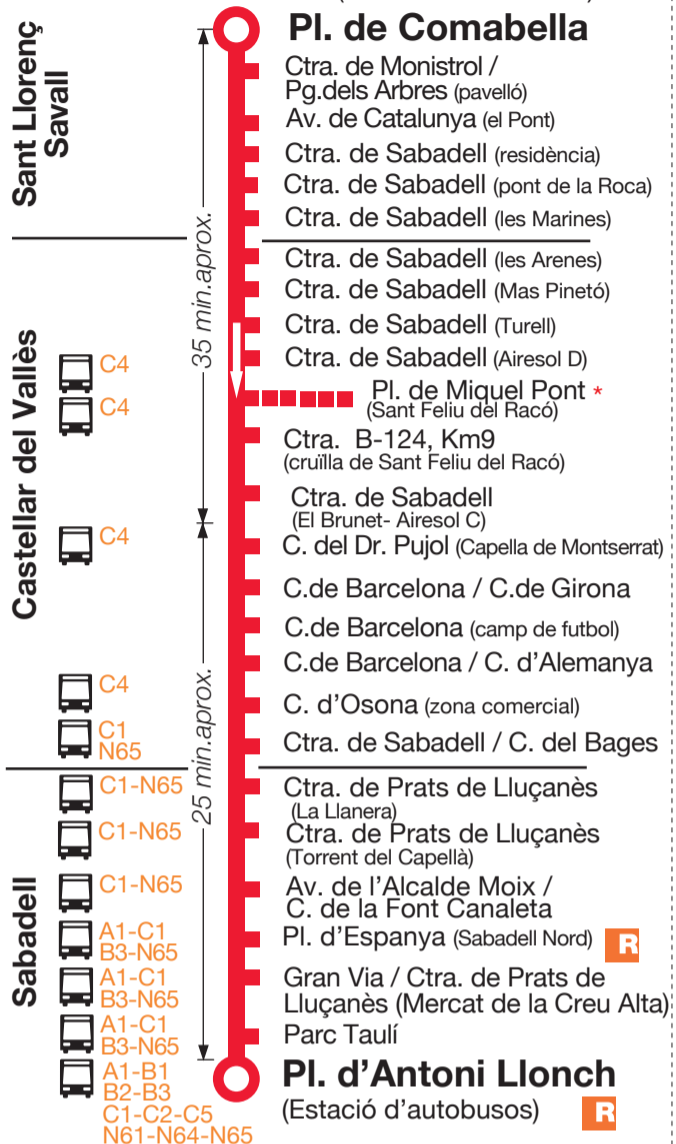

Horari de dilluns a divendres

Sortides des de Sant Llorenç Savall a Castellar del Vallès i Sabadell:
07.15, 09.15, 13.00, 15.00, 17.00, 19.00, 20.30 i 22.00h.

Horari de dissabtes

Sortides des de Sant Llorenç Savall a Castellar del Vallès i Sabadell:
09.25, 12.00, 14.00, 16.00, 18.00, 20.00 i 22.00h.

Sortides des de Sant Feliu del Racó a Castellar del Vallès i Sabadell:
16.25, 18.25, 20.25 i 22.25h.

Horari de diumenges i festius de tot l'any

Sortides des de Sant Llorenç Savall a Castellar del Vallès i Sabadell:
09.25, 13.00, 19.00 i 21.00h.

Sortides des de Sant Feliu del Racó a Castellar del Vallès i Sabadell:
09.50, 13.25, 19.25 i 21.25h.

Horari de feiners i dissabtes d'agost

Sortides des de Sant Llorenç Savall a Castellar del Vallès i Sabadell:
09.25, 12.00, 14.00, 16.00, 18.00, 20.00 i 22.00h.

Sortides des de Sant Feliu del Racó a Castellar del Vallès i Sabadell:
09.50, 12.25, 14.25, 16.25, 18.25, 20.25 i 22.25h.

* Sortides en vermell entren a Sant Feliu del Racó.

- Quan compreu un bitllet senzill, el conductor només té l'obligació de donar canvi si pagueu amb bitllets de fins a 10€.
- Per facilitar la feina del conductor, situeu-vos a prop de la parada i indiqueu que voleu pujar a l'autobús fent un petit senyal amb la mà.
- No és permès fer trajectes dins la mateixa població.

Tel. 93 580 67 00
www.moventis.e
info@sarbus.com

10/16

012
gencat.cat
Cost de la trucada:
segons operadora.

mobilitat.gencat.cat