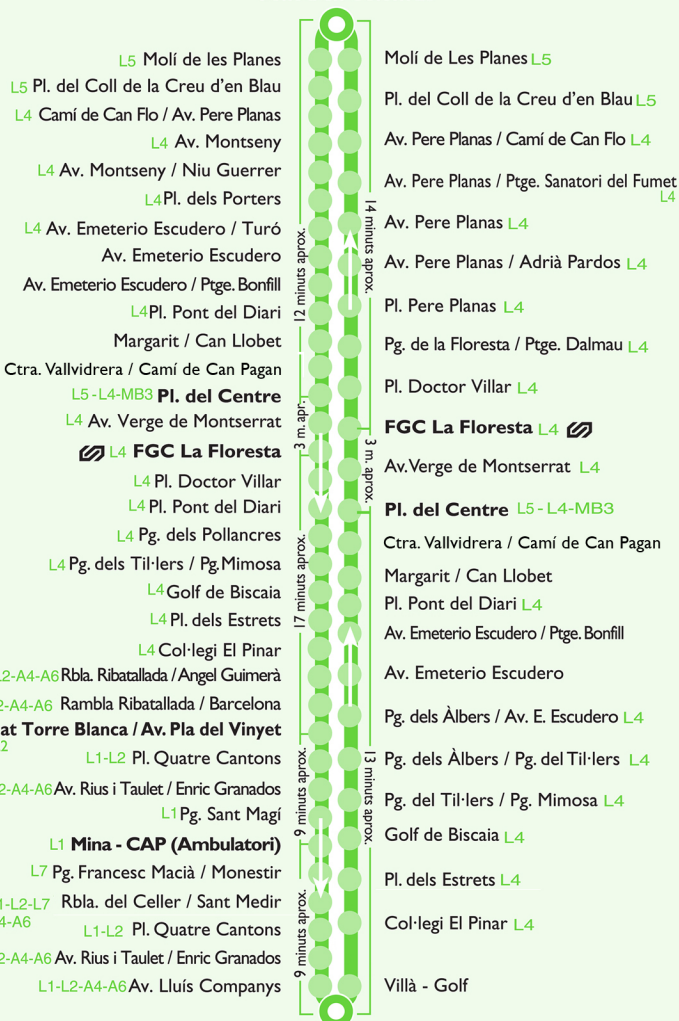

L-3

Les Planes - La Floresta FGC Sant Cugat

Font d'en Colom L5

Vilà / Safareigs

Sortides de Font d'en Colom

Feiners

De 07.15 fins 21.30

Interval de pas: cada 45 minuts aprox.

Dissabtes

De 08.45 fins 13.15 i de 16.45 fins 21.15

Interval de pas: cada 90 minuts aprox.

Diuenenges i festius

De 08.45 fins 11.45 i de 16.45 fins 19.45

Interval de pas: cada 90 minuts aprox.

Sortides de FGC Sant Cugat

Feiners

De 6.35 fins 20.50

Interval de pas: cada 45 minuts aprox.

Dissabtes

De 08.05 fins 14.05 i de 17.35 fins 20.35

Interval de pas: cada 90 minuts aprox.

Diuenenges i festius

De 09.35 fins 12.35 i de 17.35 fins 20.35

Interval de pas: cada 90 minuts aprox.