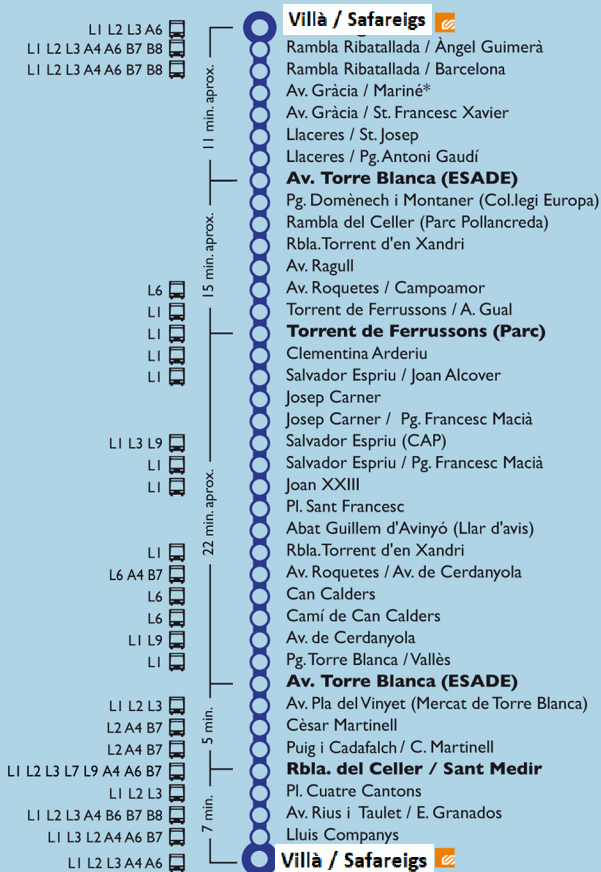

L-8

Nucli Urbà - ESADE Torrent de Ferrussons

Sortides:

Feiners

Sortides de Villà / Safareigs FGC cap ESADE i Torrent de Ferrussons:

6:34-7:04-7:34-8:04-8:34 i de 9:14 a 21:44 cada 30 minuts

Sortides de Torrent de Ferrussons cap a ESADE i Villà / Safareigs FGC:

7:00-7:30-8:00-8:30-9:00 i de 9:40 a 21:40 cada 30 minuts

Sortides d'ESADE cap a Villà / Safareigs FGC:

7:23-7:53-8:23-8:53-9:23 i de 10:03 a 22:03 cada 30 minuts

Dissabtes

Sortides de Villà / Safareigs FGC cap ESADE i Torrent de Ferrussons:

de 7.00 a 21.00 cada hora

Sortides de Torrent de Ferrussons cap a ESADE i Villà / Safareigs FGC:

de 7.26 a 21.26 cada hora

Sortides d'ESADE cap a Villà / Safareigs FGC:

de 7.48 a 21.48 cada hora

Diumenges i Festius

Sortides de Villà / Safareigs FGC cap ESADE i Torrent de Ferrussons:

Cada hora de 9.00 a 14.00 i de 17.00 a 21.00

Sortides de Torrent de Ferrussons cap a ESADE i Villà / Safareigs FGC:

Als .26 de cada hora entre les 9.26 i 14.26 i entre les 17.26 i 21.26