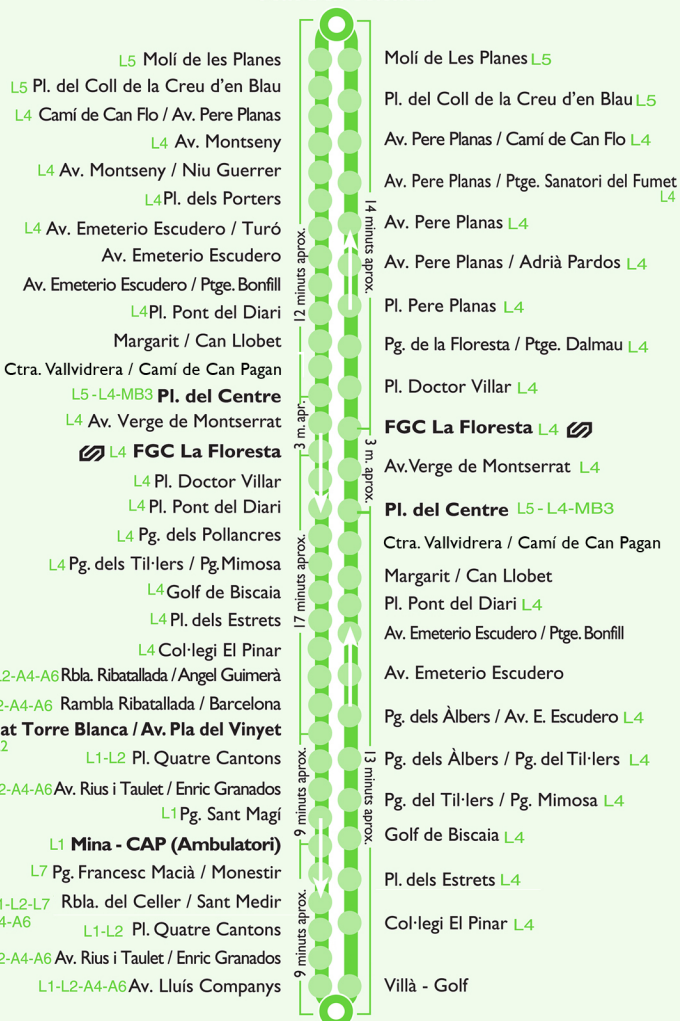

L-3

Les Planes - La Floresta FGC Sant Cugat

Font d'en Colom L5

Safareigs (FGC St. Cugat)

Sortides de Font d'en Colom

Feiners

De 07.15 fins 21.30

Interval de pas: cada 45 minuts aprox.

Dissabtes

De 08.45 fins 13.15 i de 16.45 fins 21.15

Interval de pas: cada 90 minuts aprox.

Diuenenges i festius

De 08.45 fins 11.45 i de 16.45 fins 19.45

Interval de pas: cada 90 minuts aprox.

Sortides de Safareigs (FGC St. Cugat)

Feiners

De 6.35 fins 20.50

Interval de pas: cada 45 minuts aprox.

Dissabtes

De 08.05 fins 14.05 i de 17.35 fins 20.35

Interval de pas: cada 90 minuts aprox.

Diuenenges i festius

De 09.35 fins 12.35 i de 17.35 fins 20.35

Interval de pas: cada 90 minuts aprox.