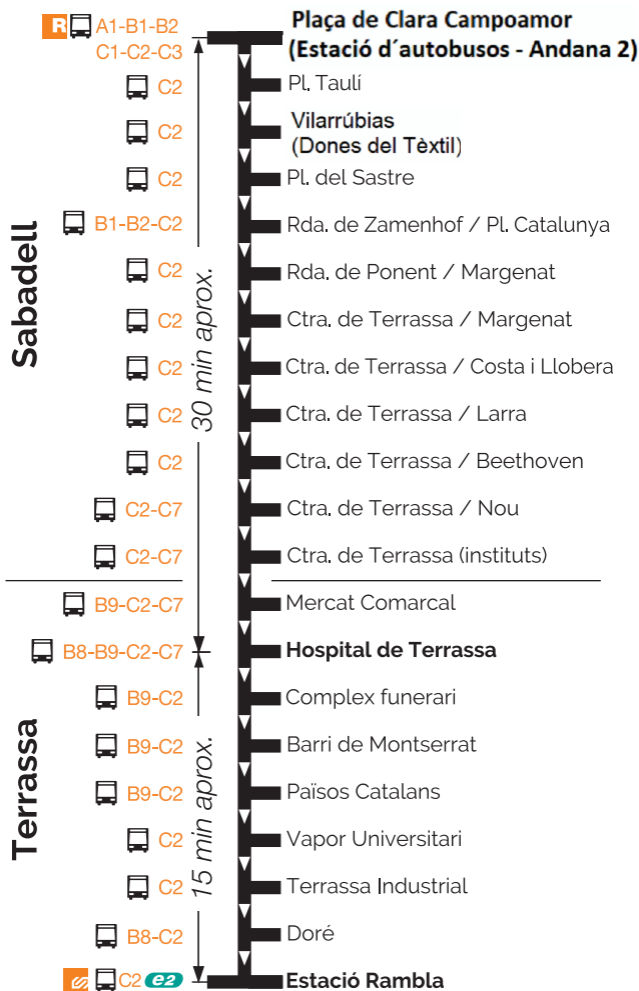

C5 Sabadell Terrassa

Per conèixer l'accessibilitat
de les línies truqueu
al 93 580 67 00

Horari

Sortides des de Sabadell (pl. Clara Campoamor)

de dilluns a divendres feiners (excepte agost)

06.00 h i cada 30 minuts fins les 21.30 h

Horari

Sortides des de Terrassa (estació d'autobusos) a Sabadell

de dilluns a divendres feiners (excepte agost)

06.45 h i cada 30 minuts fins les 22.15 h

dissabtes, diumenges i festius

08.00 h i cada 60 minuts fins a les 22.00 h