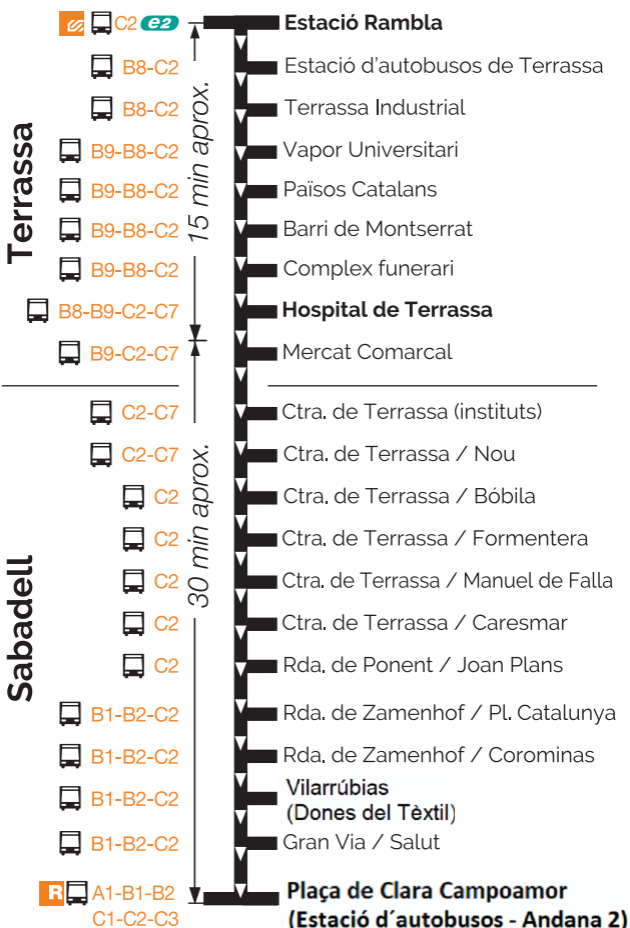

C5 Sabadell Terrassa

Per conèixer l'accessibilitat
de les línies truqueu
al 93 580 67 00

Horari

Sortides des de Sabadell (pl. Clara Campoamor)

de dilluns a divendres feiners (excepte agost)

06.00 h i cada 30 minuts fins les 21.30 h

Horari

Sortides des de Terrassa (estació d'autobusos) a Sabadell

de dilluns a divendres feiners (excepte agost)

06.45 h i cada 30 minuts fins les 22.15 h

dissabtes, diumenges i festius

08.00 h i cada 60 minuts fins a les 22.00 h