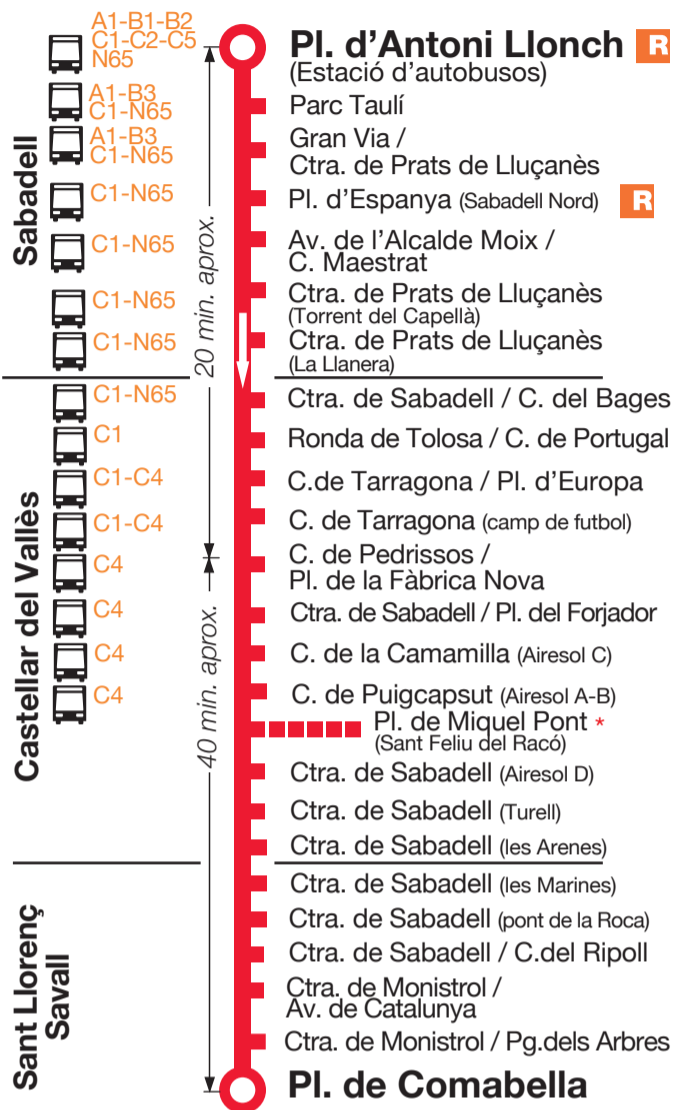

C3

Sabadell (Estació d'autobusos)
Castellar del Vallès
Sant Llorenç Savall

Horari de dilluns a divendres

Sortides des de Sabadell a Castellar del Vallès i Sant Llorenç Savall:
06.30, 08.15, 12.00, 14.10, 16.00, 18.00, 19.45 i 21.15h.

Horari de dissabtes

Sortides des de Sabadell a Castellar del Vallès i Sant Llorenç Savall:
08.25, 11.00, 13.00, 15.00, **17.00, 19.00 i 21.00h.**

Sortides des de Sant Feliu del Racó a Sant Llorenç Savall:
17.30, 19.30 i 21.30h.

Horari de diumenges i festius de tot l'any

Sortides des de Sabadell a Castellar del Vallès i Sant Llorenç Savall:
08.25, 12.00, 18.00 i 20.00h.

Sortides des de Sant Feliu del Racó a Sant Llorenç Savall:
08.55, 12.30, 18.30 i 20.30h.

Horari de feiners i dissabtes d'agost

Sortides des de Sabadell a Castellar del Vallès i Sant Llorenç Savall:
08.25, 11.00, 13.00, 15.00, 17.00, 19.00 i 21.00h.

Sortides des de Sant Feliu del Racó a Sant Llorenç Savall:
08.55, 11.30, 13.30, 15.30, 17.30, 19.30 i 21.30h.

* Sortides en vermell entren a Sant Feliu del Racó.

- Quan compreu un bitllet senzill, el conductor només té l'obligació de donar canvi si pagueu amb bitllets de fins a 10€.
- Per facilitar la feina del conductor, situeu-vos a prop de la parada i indiqueu que voleu pujar a l'autobús fent un petit senyal amb la mà.
- No és permès fer trajectes dins la mateixa població.

9/20
Tel. 93 580 67 00
www.moventis.e
info@sarbus.com

012
gencat.cat
Cost de la trucada:
segons operadora.

mobilitat.gencat.cat

C3

Sant Llorenç Savall
Castellar del Vallès
Sabadell (Estació d'autobusos)