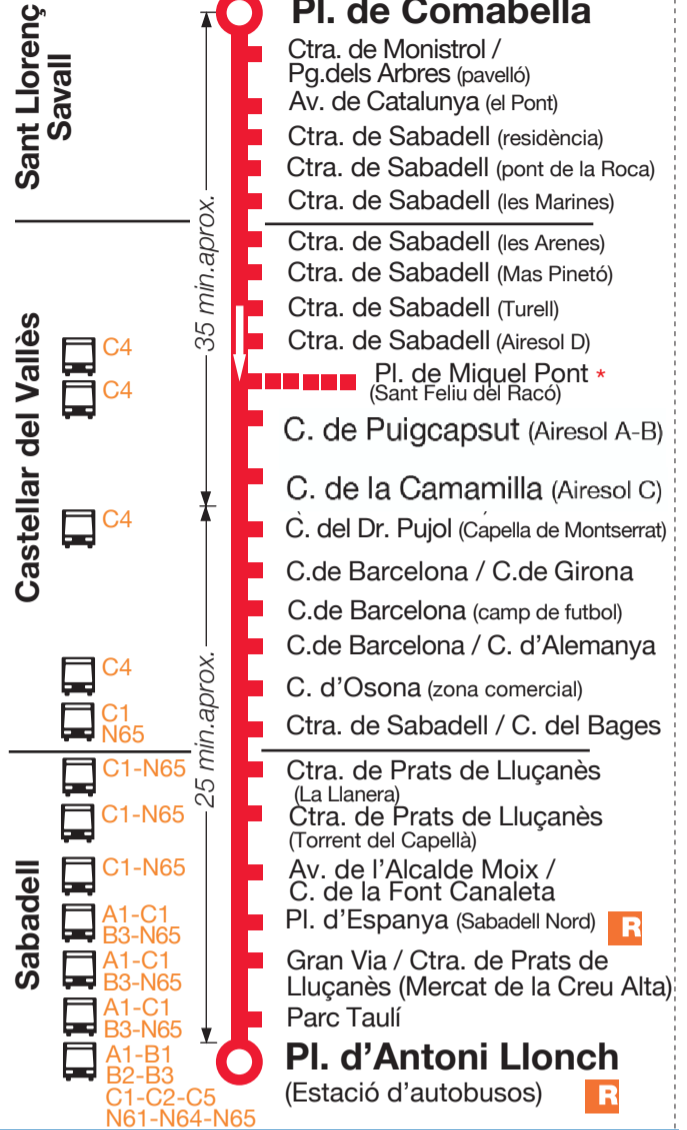

Horari de dilluns a divendres

Sortides des de Sant Llorenç Savall a Castellar del Vallès i Sabadell:
07.15, 09.15, 13.00, 15.00, 17.00, 19.00, 20.30 i 22.00h.

Horari de dissabtes

Sortides des de Sant Llorenç Savall a Castellar del Vallès i Sabadell:
09.25, 12.00, 14.00, **16.00, 18.00, 20.00 i 22.00h.**

Sortides des de Sant Feliu del Racó a Castellar del Vallès i Sabadell:
16.25, 18.25, 20.25 i 22.25h.

Horari de diumenges i festius de tot l'any

Sortides des de Sant Llorenç Savall a Castellar del Vallès i Sabadell:
09.25, 13.00, 19.00 i 21.00h.

Sortides des de Sant Feliu del Racó a Castellar del Vallès i Sabadell:
09.50, 13.25, 19.25 i 21.25h.

Horari de feiners i dissabtes d'agost

Sortides des de Sant Llorenç Savall a Castellar del Vallès i Sabadell:
09.25, 12.00, 14.00, 16.00, 18.00, 20.00 i 22.00h.

Sortides des de Sant Feliu del Racó a Castellar del Vallès i Sabadell:
09.50, 12.25, 14.25, 16.25, 18.25, 20.25 i 22.25h.

* Sortides en vermell entren a Sant Feliu del Racó.

- Quan compreu un bitllet senzill, el conductor només té l'obligació de donar canvi si pagueu amb bitllets de fins a 10€.
- Per facilitar la feina del conductor, situeu-vos a prop de la parada i indiqueu que voleu pujar a l'autobús fent un petit senyal amb la mà.
- No és permès fer trajectes dins la mateixa població.

9/20
Tel. 93 580 67 00
www.moventis.e
info@sarbus.com

012
gencat.cat
Cost de la trucada:
segons operadora.

mobilitat.gencat.cat