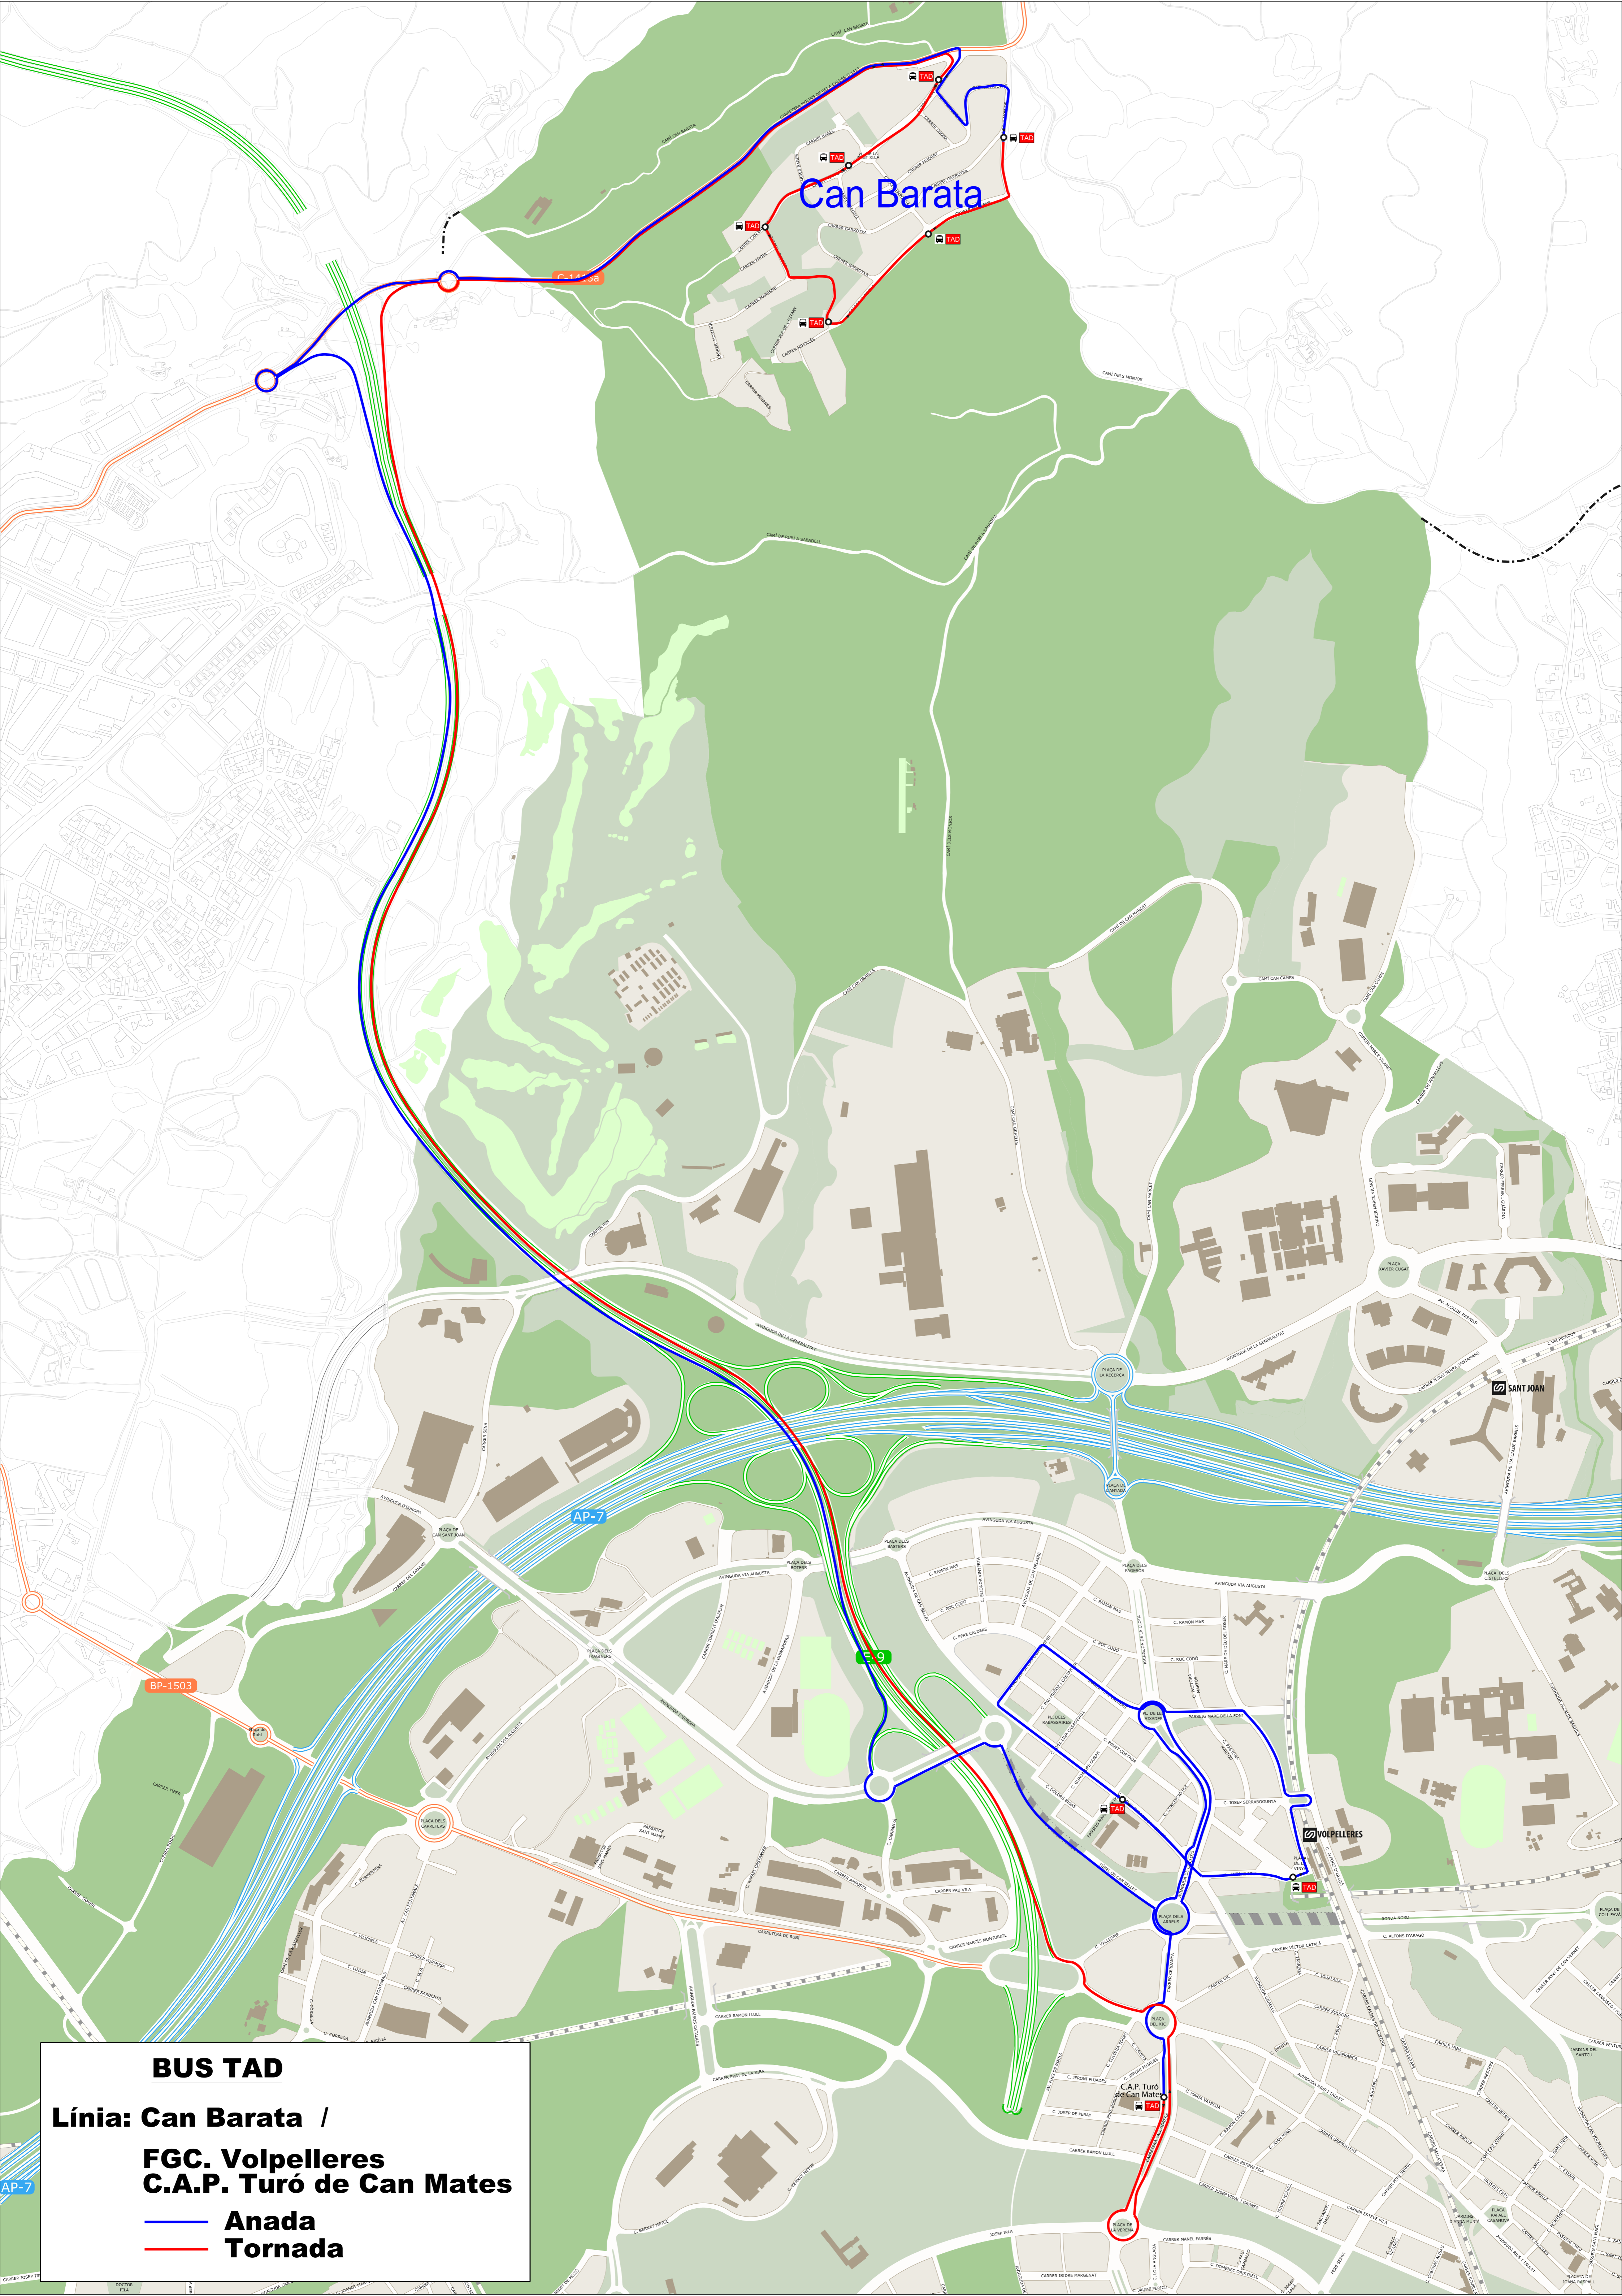

# Servei de transport públic a demanda a Can Barata

 De 07:00 a 10.00 i de 14:00 a 21:00h

 Trucant al **672 04 03 75**

 A través de l'App SHOTL (amb el codi CNBRTA)

 Digues **l'hora i la parada** on vols que et recullin:

- Can Barata
- Can Barata / Rotonda
- Can Barata / Garraf
- Maresme / Ripollès
- Maresme / Empordà
- Cami dels Monjos / Garrotxa
- Can Bellet / Mare de la Font
- Antoni Bell / Fgc Volpelleres
- Ctra. de Vallvidrera / Cap Turó de Can Mates

 Títols de transport habituals

Can Barata

**BUS TAD**

**Línia: Can Barata /  
FGC, Volpelleres  
C.A.P. Turó de Can Mates**

**— Anada  
— Tornada**