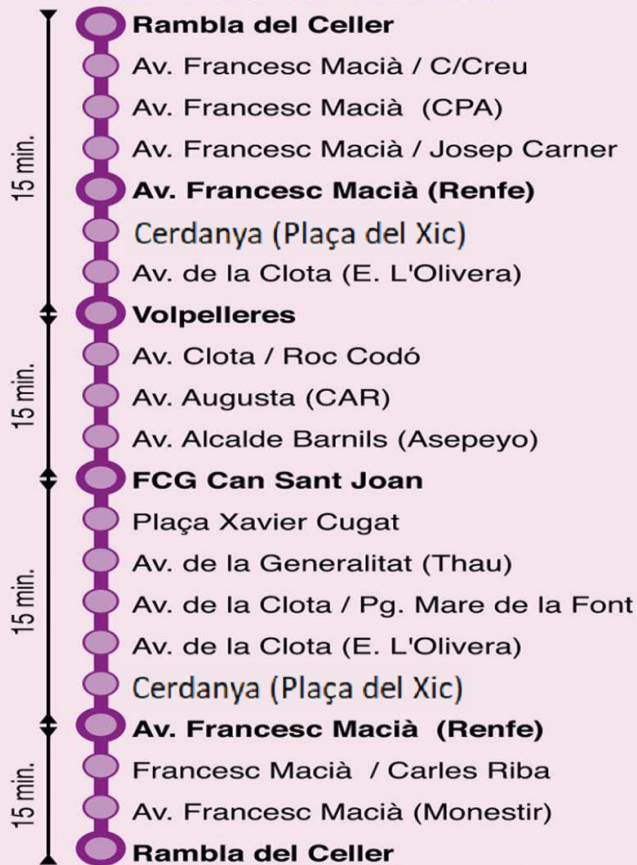

L-7 **Rambla del Celler - Coll Favà** **Volpelleres - Can Sant Joan** **Centre Comercial - Hospital General**

L7 A - fins a Can Sant Joan

L7 B - fins a Centre Comercial

L7 C - fins Hospital General

Sortides de Rambla del Celler

L7A Can Sant Joan

Feiners (excepte agost)

06:30 - 07:00 - 07:30 - 08:00 - 08:30 - 09:00
10:00 - 11:00 - 12:00 - 13:00 - 14:00 - 15:00
16:00 - 16:30 - 17:00 - 17:30 - 18:00 - 18:30
19:00 - 20:00 - 21:00

Dissabtes, diumenges i festius no circula

Feiners d'agost

07:30 - 08:30 - 09:30 - 10:30 - 11:30 - 12:30
13:30 - 14:30 - 15:30 - 16:30 - 17:30 - 18:30
19:30 - 20:30 - 21:30

L7B Centre Comercial

Feiners (excepte agost)

09:30 - 10:30 - 11:30 - 12:30 - 13:30 - 14:30
15:30 - 19:30 - 20:30 - 21:30

Dissabtes de tot l'any

07:00 - 08:00 - 09:00 - 10:00 - 11:00 - 12:00
13:00 - 14:00 - 15:00 - 16:00 - 17:00 - 18:00
19:00 - 20:00 - 21:00

Diumenges i festius no circula

Feiners d'agost no circula

L7C Hospital General