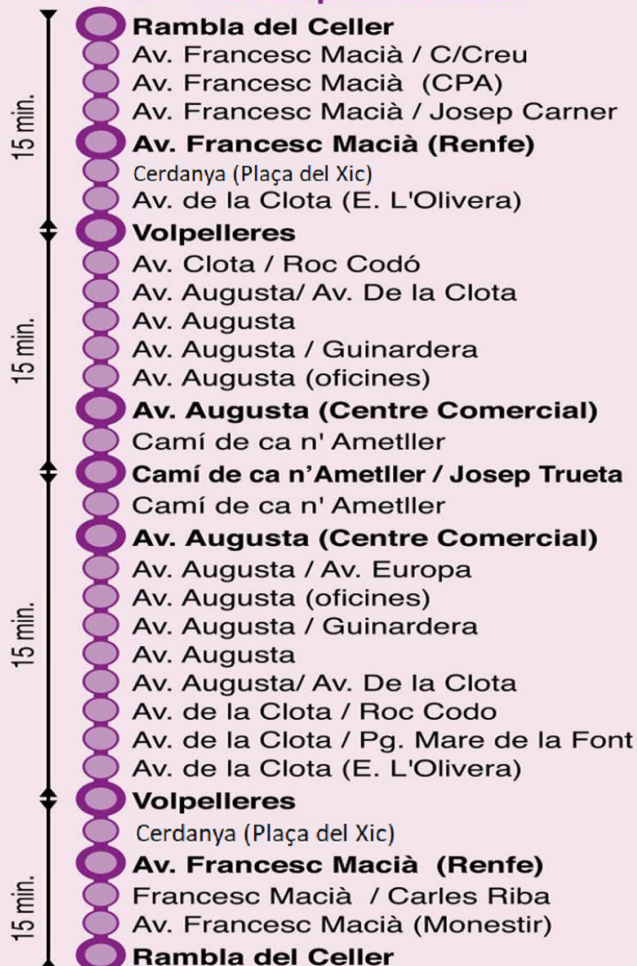

L-7 **Rambla del Celler - Coll Favà** **Volpelleres - Can Sant Joan** **Centre Comercial - Hospital General**

L7 A - fins a Can Sant Joan

L7 B - fins a Centre Comercial

L7 C - fins Hospital General

Sortides de Rambla del Celler

L7A Can Sant Joan

Feiners (excepte agost)

06:30 - 07:00 - 07:30 - 08:00 - 08:30 - 09:00
10:00 - 11:00 - 12:00 - 13:00 - 14:00 - 15:00
16:00 - 16:30 - 17:00 - 17:30 - 18:00 - 18:30
19:00 - 20:00 - 21:00

Dissabtes, diumenges i festius no circula

Feiners d'agost

07:30 - 08:30 - 09:30 - 10:30 - 11:30 - 12:30
13:30 - 14:30 - 15:30 - 16:30 - 17:30 - 18:30
19:30 - 20:30 - 21:30

L7B Centre Comercial

Feiners (excepte agost)

09:30 - 10:30 - 11:30 - 12:30 - 13:30 - 14:30
15:30 - 19:30 - 20:30 - 21:30

Dissabtes de tot l'any

07:00 - 08:00 - 09:00 - 10:00 - 11:00 - 12:00
13:00 - 14:00 - 15:00 - 16:00 - 17:00 - 18:00
19:00 - 20:00 - 21:00

Diumenges i festius no circula

Feiners d'agost no circula

L7C Hospital General