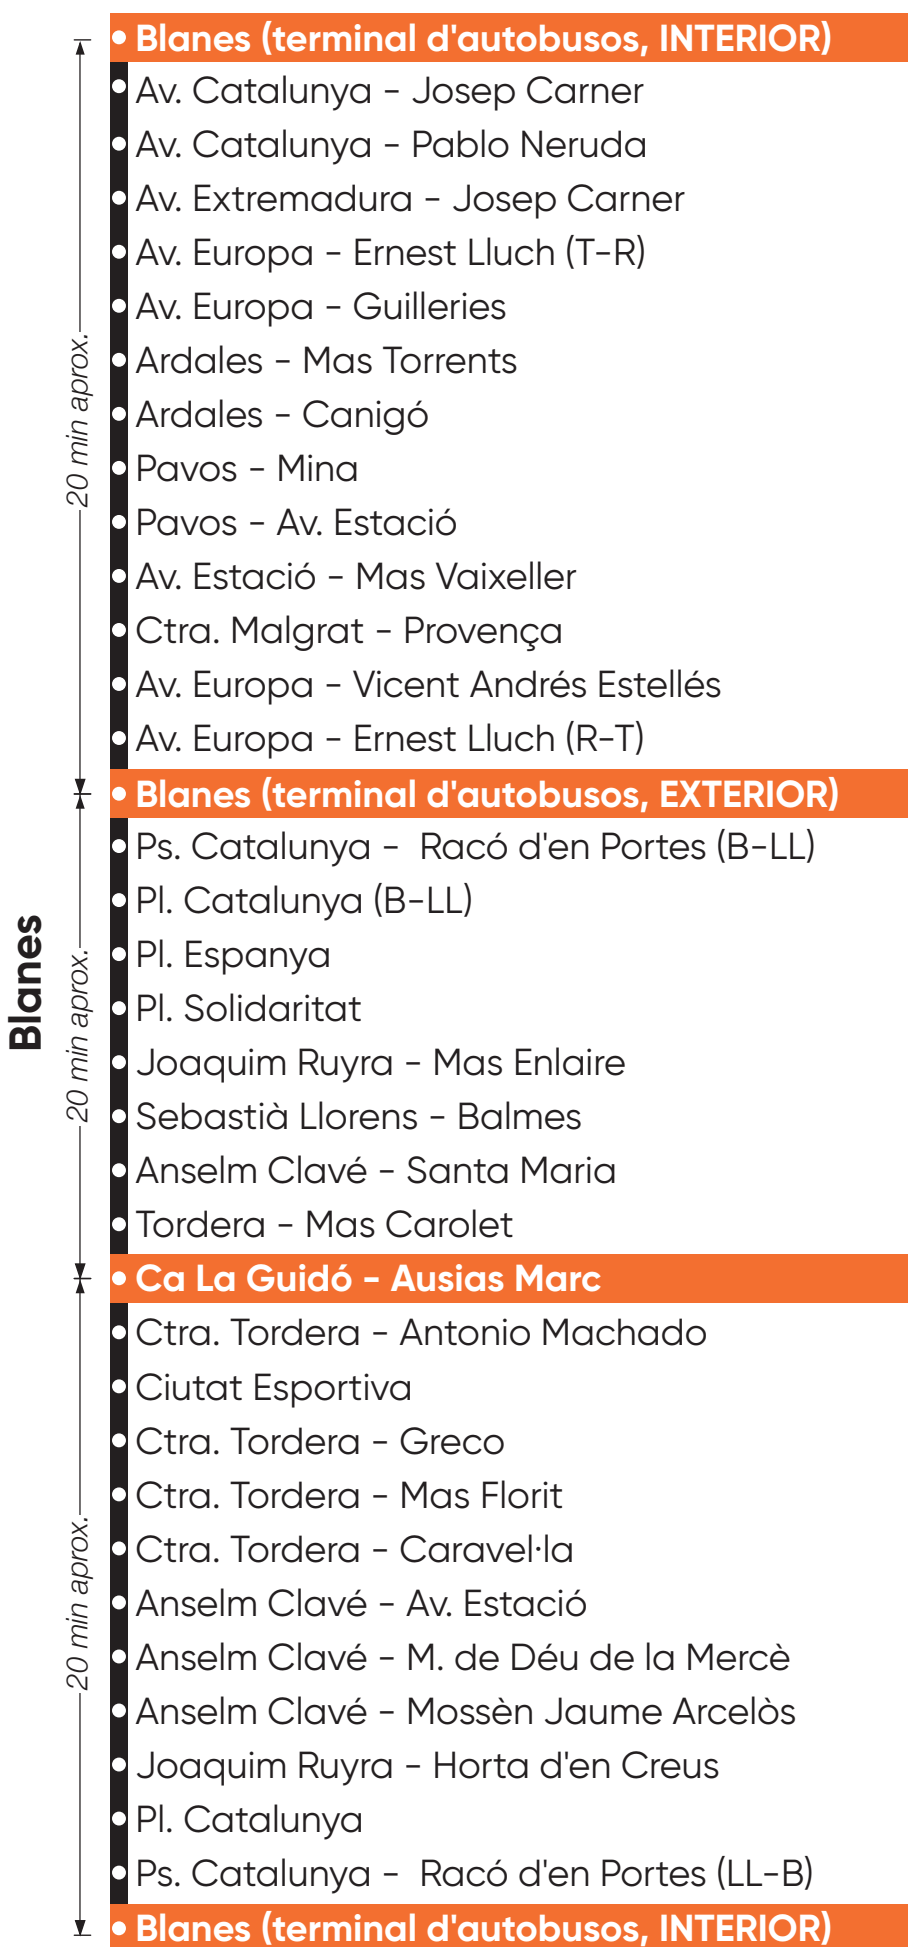

**Ca La Guidó -  
Blanes (centre) -  
Blanes (terminal bus)**

**Horari**

**Sortides des de Blanes (terminal d'autobusos, interior)**

Direcció Plantera

De dilluns a divendres (feiners)

07:20 07:52 08:22 08:52 09:22 09:52 10:22 10:52 11:22  
11:52 12:22 12:52 13:22 13:52 14:20 15:22 16:22 17:22  
18:22 19:22 20:22

Dissabtes, diumenges i festius

07:20 08:22 09:22 10:22 11:22 12:22 13:22 14:20 15:20  
16:20 17:20 18:20 19:20 20:20

**Sortides des de Blanes (terminal d'autobusos, exterior)**

Direcció Ca La Guidó

De dilluns a divendres (feiners)