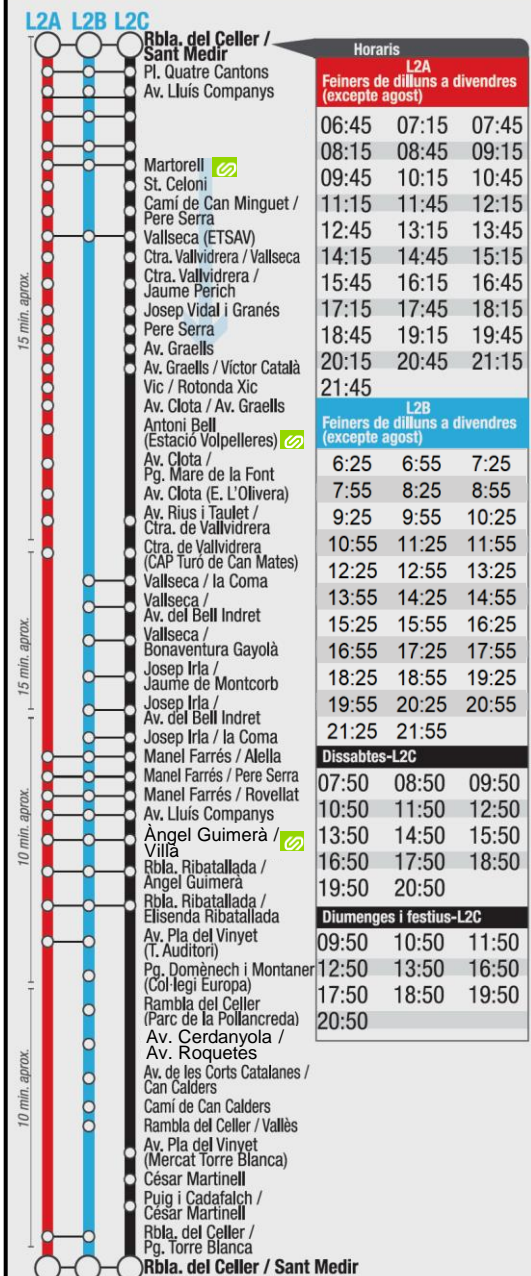

L2 Nucli Urbà > Colomer - Turó de Can Mates

Horaris		
L2A Feiners de dilluns a divendres (excepte agost)		
06:45	07:15	07:45
08:15	08:45	09:15
09:45	10:15	10:45
11:15	11:45	12:15
12:45	13:15	13:45
14:15	14:45	15:15
15:45	16:15	16:45
17:15	17:45	18:15
18:45	19:15	19:45
20:15	20:45	21:15
21:45		
L2B Feiners de dilluns a divendres (excepte agost)		
6:25	6:55	7:25
7:55	8:25	8:55
9:25	9:55	10:25
10:55	11:25	11:55
12:55	13:25	13:55
14:55	15:25	15:55
16:55	17:25	17:55
18:25	18:55	19:25
19:55	20:25	20:55
21:25	21:55	
Dissabtes-L2C		
07:50	08:50	09:50
10:50	11:50	12:50
13:50	14:50	15:50
16:50	17:50	18:50
19:50	20:50	
Diumenges i festius-L2C		
09:50	10:50	11:50
12:50	13:50	16:50
17:50	18:50	19:50
20:50		