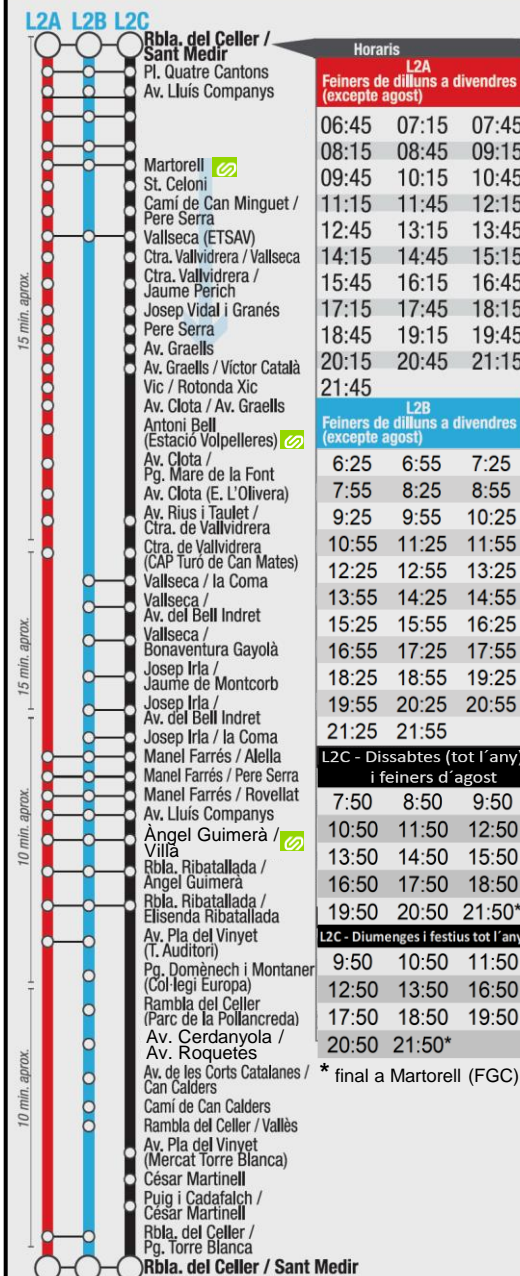

# L2 Nucli Urbà > Colomer - Turó de Can Mates