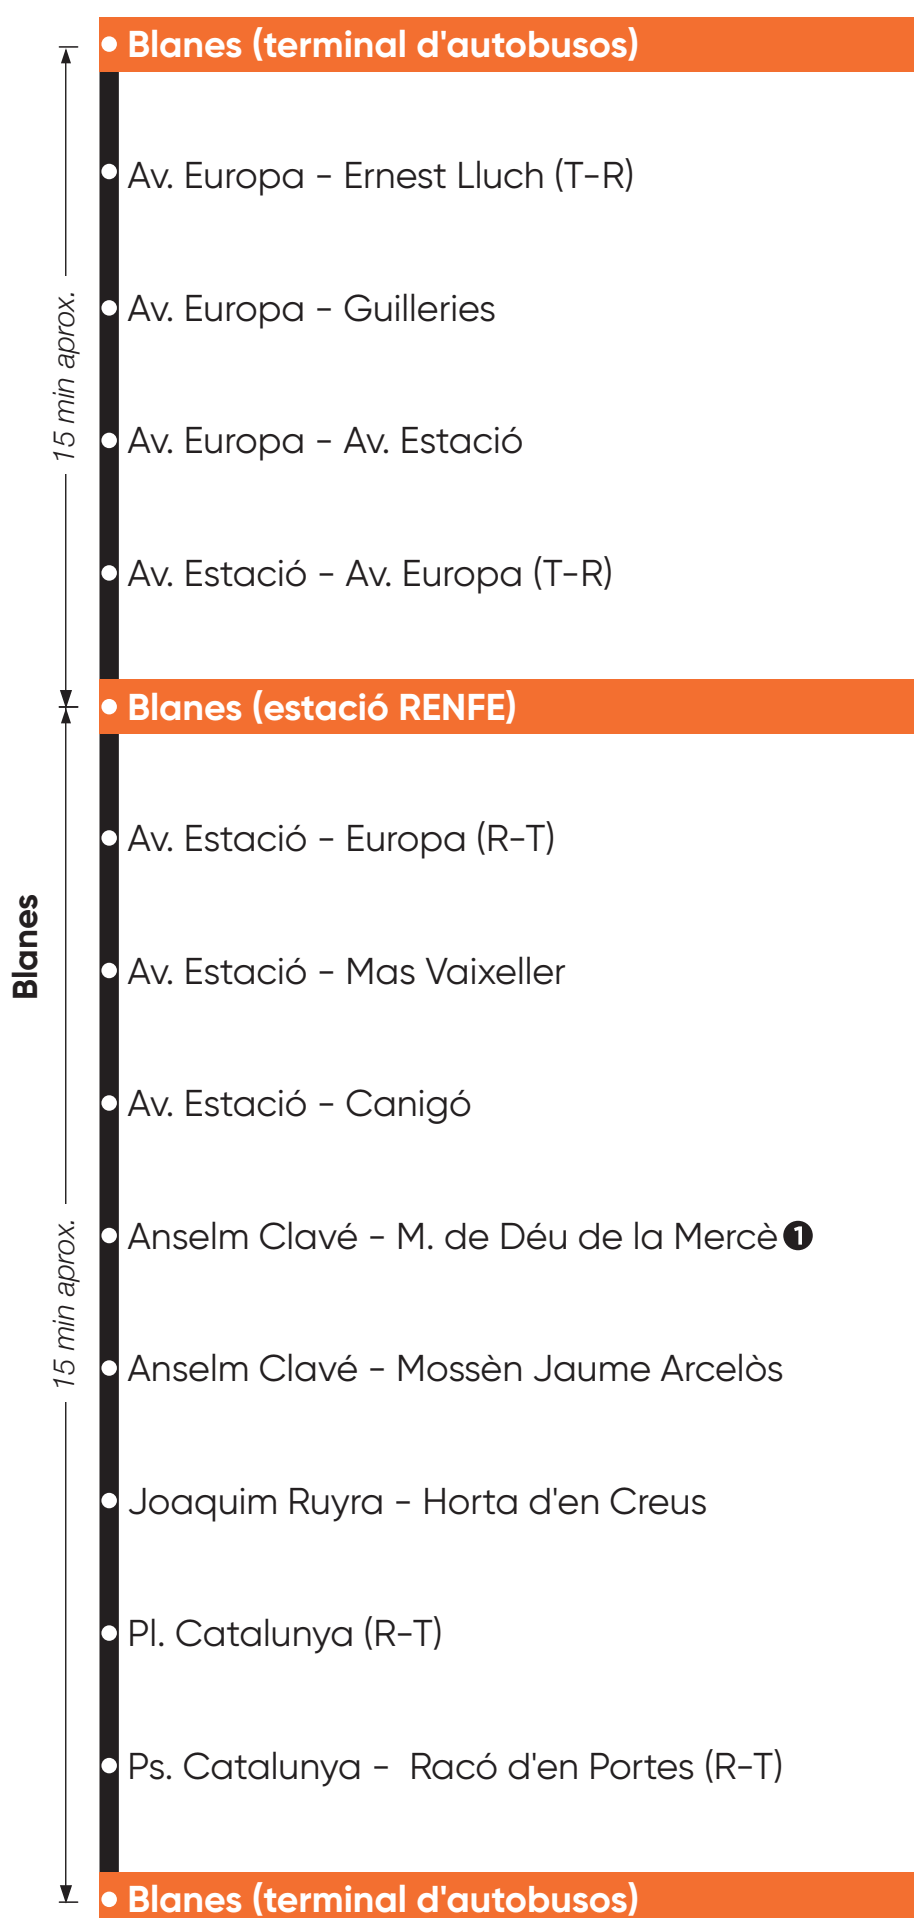

**Blanes (centre) -
Blanes (estació RENFE)**

(T-R) terminal d'autobusos Blanes a Estació Renfe
(R-T) Estació Renfe a terminal d'autobusos Blanes

Horari

Sortides des de Blanes (terminal d'autobusos)

de dilluns a diumenges i festius (TOT L'ANY)

06:45 06:54 07:15 07:45 08:15 08:45 09:15 09:45 10:15
10:45 11:15 11:45 12:15 12:45 13:15 13:45 14:15 14:45
15:15 15:45 16:15 16:45 17:15 17:45 18:15 18:45 19:15
19:45 20:15 20:45 21:15 21:45 22:15

1 Inici de la línia matí, primera sortida.

Sortides des de Blanes (estació RENFE)

de dilluns a diumenges i festius (TOT L'ANY)

07:00 07:30 08:00 08:30 09:00 09:30 10:00 10:30 11:00
11:30 12:00 12:30 13:00 13:30 14:00 14:30 15:00 15:30
16:00 16:30 17:00 17:30 18:00 18:30 19:00 19:30 20:00
20:30 21:00 21:30 22:00 22:30