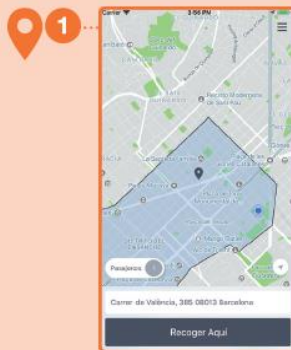

Com sol·licitar el servei de Transport a la Demanda (TaD)

• Descarrega l'app Shotl

• Línea Oberta: T. 672 040 375

Horaris

Es podrà sol·licitar el servei els dies feiners **entre les 7 i les 21 hores**. El servei s'ha de demanar amb una antel·lació mínima de 10-20 minuts abans de voler viatjar.

Parades Shotl:

Zona Can Cortés:

- Av. de Can Cortés (Parc del Rabassalet)
- Av. de Can Cortés (Masia Can Cortés)
- Av. de Can Cortés / Av. Mestre Alfons
- Av. de Can Cortés / C. Magarola
- Av. de Can Cortés, 78
- Camí de Can Cases (Masia Can Cases)
- C. de Joaquim Blume / C. Magarola
- C. Magarola, 22

Escaneja el codi QR per veure el mapa de parades

Zona Can Borull:

- Plaça del Centre
- Ctra. de Vallvidrera, 325
- Ctra. de Vallvidrera / Can Balasch
- Ctra. de Vallvidrera (Estació FGC)

Zona Sol i Aire:

- Sol i Aire

Condicions del servei:

- Des de les parades de Can Cortés a Can Borull i viceversa.
- Des de les parades de Can Cortés, Can Borull i Sol i Aire a la parada de Ctra. de Vallvidrera (Estació FGC) i viceversa.
- Des de les parades de Can Cortés, Can Borull i Sol i Aire a les parades de la línia L5 i viceversa. ● Parades que es poden utilitzar amb el Shotl.

No és permès viatjar entre dues parades de la línia L5.

1 Selecciona el número de persones viatgeres (màx. 5), mou el mapa fins que el pin es trobi al lloc on desitges que et recullin i clica "Recollir aquí". També pots introduir manualment l'adreça a la barra de recerca i seleccionar-la de la llista desplegable.