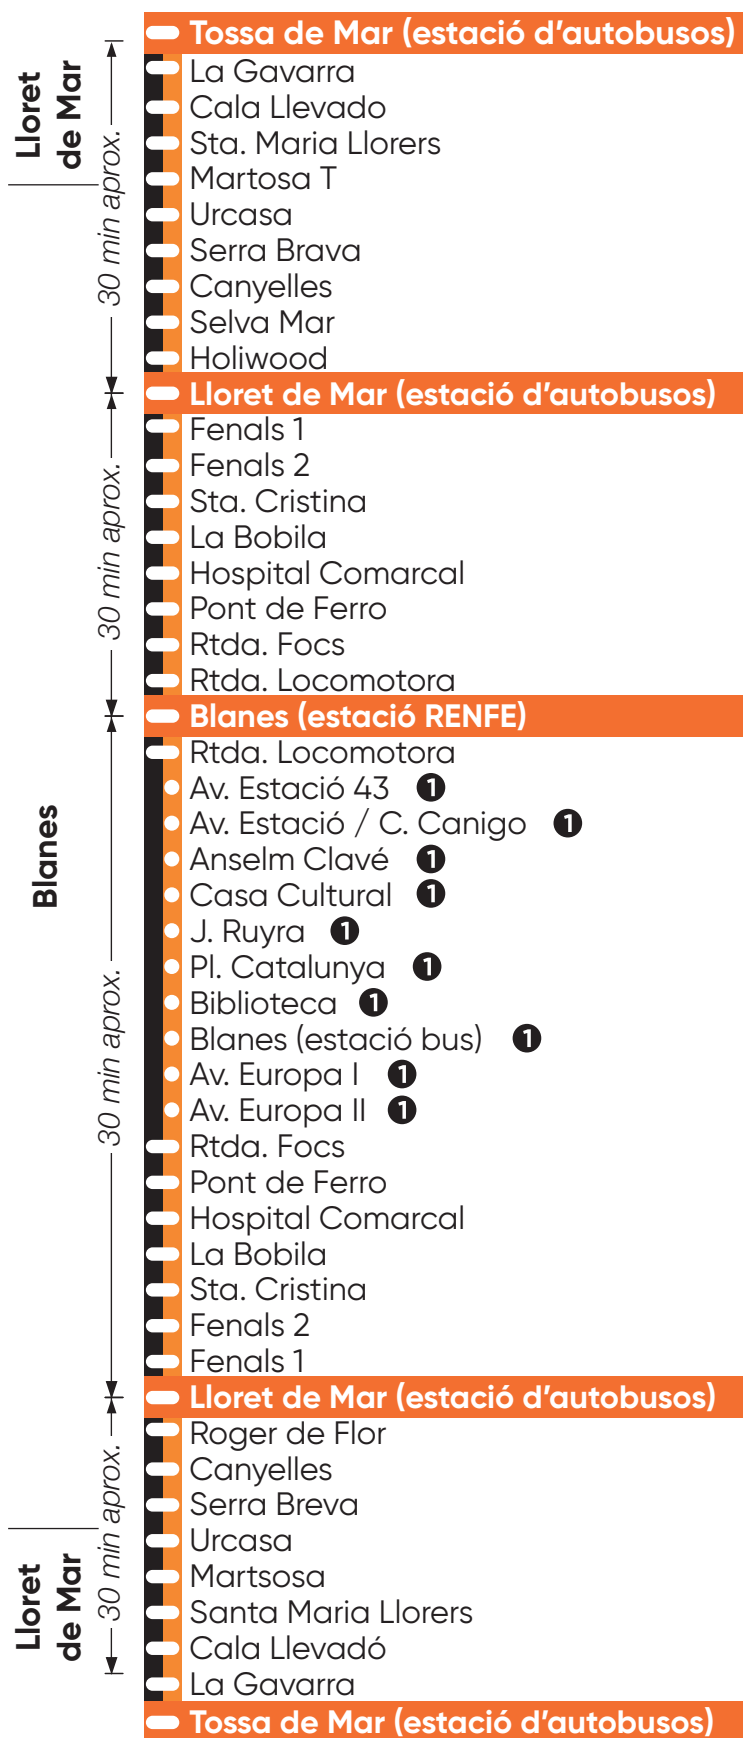

# Tossa (estació bus) - Lloret (estació bus) - Blanes (estació RENFE)

## Horari d'hivern (de novembre a abril)

### Sortides des de Blanes (estació RENFE)

De dilluns a dijous (feiners)

07:05 07:55 08:55 09:55 10:55 11:55 12:55 13:55 14:55 15:55  
16:55 17:55 18:55 19:55 20:55 21:55 22:55

Para a les parades marcades amb ①

### Sortides des de Lloret de Mar (estació d'autobusos)

de dilluns a diumenges i festius

06:30 07:25 08:25 09:25 10:25 11:25 12:25 13:25 14:25 15:25  
16:25 17:25 18:25 19:25 20:25 21:25