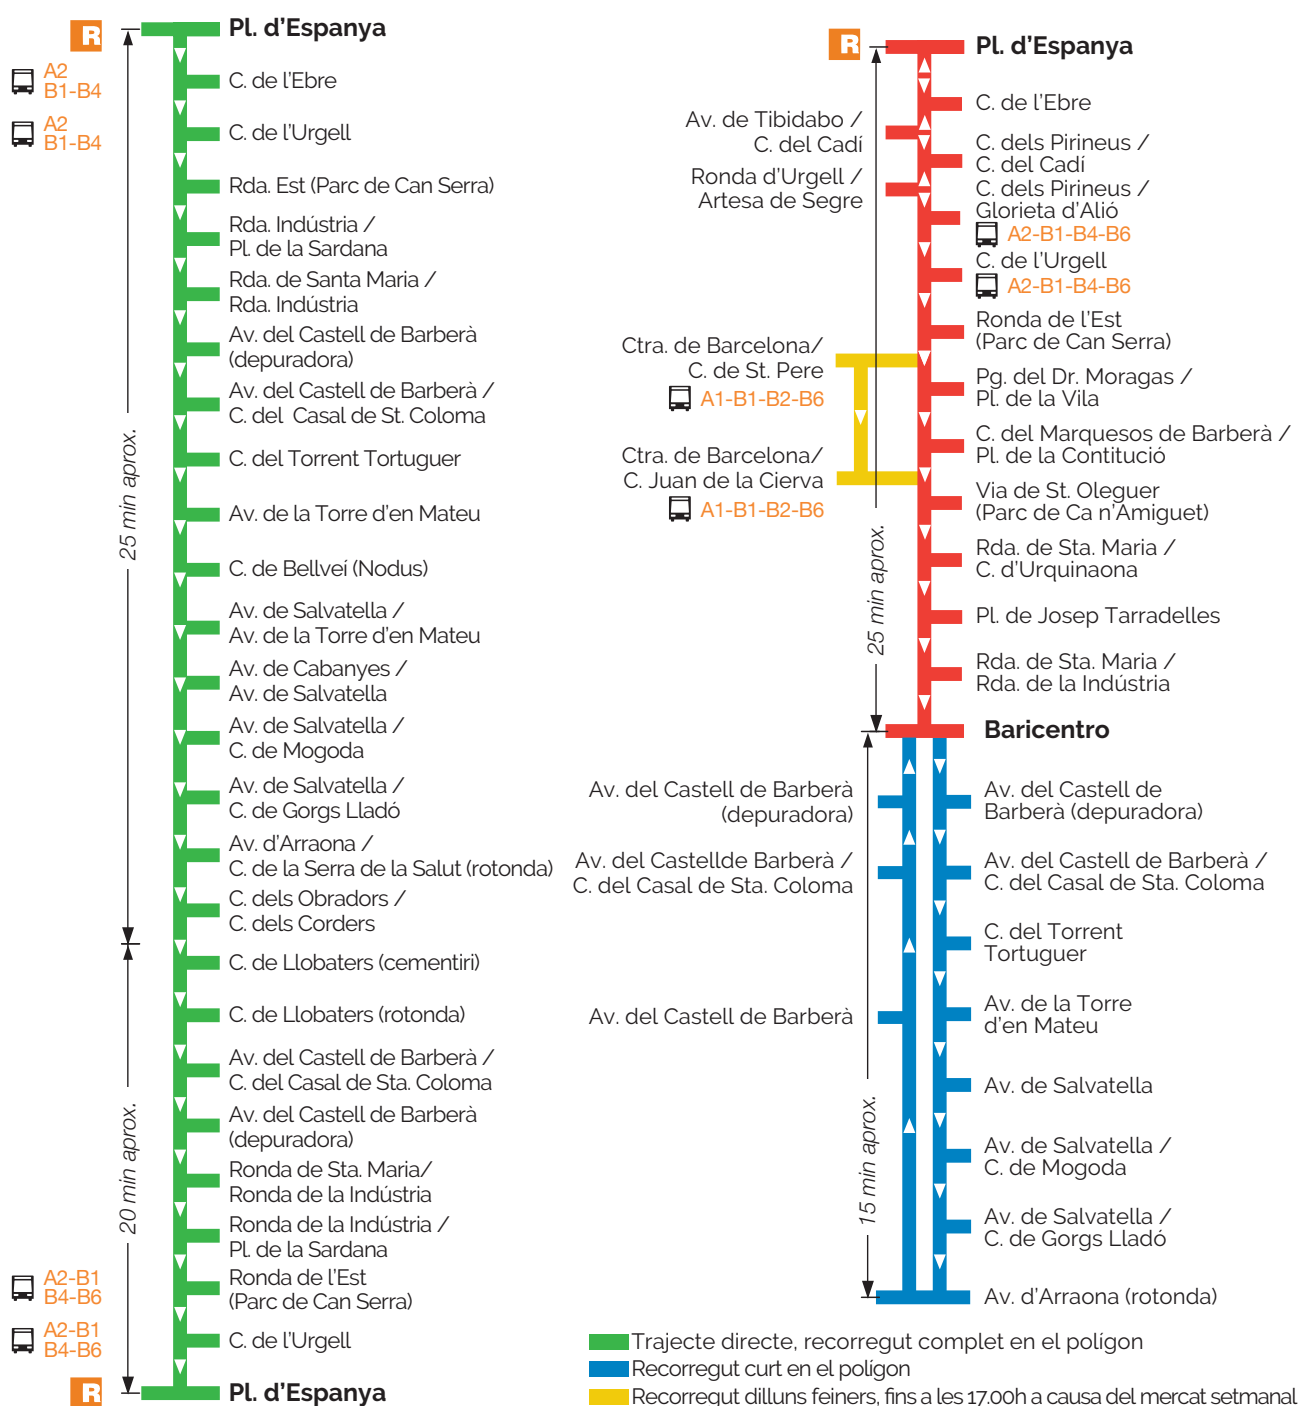

## Baricentro - Polígons - Plaça d'Espanya

#### Sortides des de Plaça d'Espanya

06.25 07.25 08.15 09.25 10.30 11.25 12.20 13.15 14.35 15.35 16.40 17.40 18.40 19.40 20.40 22.00\*

\*Final a Rda. Sta. Maria / Rda. Indústria a les 22.25 i tornada a PL. d'Espanya. No arriba a Baricentro

#### Sortides des de Plaça d'Espanya

08.15 09.15 10.40 11.40 12.40 13.40 14.40 15.40 16.40 17.40 18.40 19.40 20.40 22.00\*

\*Final a Rda. Sta. Maria / Rda. Indústria a les 22.25 i tornada a PL. d'Espanya. No arriba a Baricentro

#### Sortides des de Plaça d'Espanya

08.15 09.15 10.40 11.40 12.40 13.40 14.40 15.40 16.40 17.40 18.40 19.40 20.40 22.00