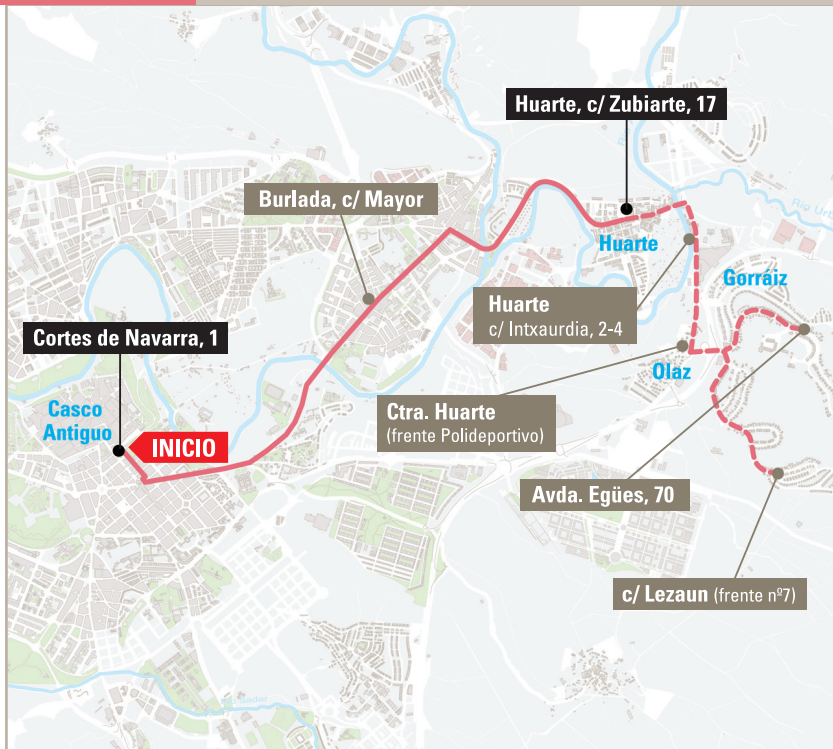

## Cortes de Navarra - Huarte

### Extensiones: Olaz - Gorráiz

#### INICIO c/ Cortes de Navarra, nº1

- Plaza de las Merindades, nº3 N6 N10
- Avda. Baja Navarra, nº34 N2 N3 N4 N6 N7 N8 N10
- Avda. Baja Navarra, nº64 (Seminario) N6 N10
- Burlada, c/ Mayor, nº6
- Burlada, c/ Mayor, nº36
- Burlada, c/ Mayor, nº70
- Villava, c/ Serapio Huici, nº11
- Villava, c/ Serapio Huici (frente nº8)
- Villava, c/ San Andrés, nº4
- Huarte, Ctra. Huarte-Pamplona (frente Grupo Martiket)
- Huarte, Ctra. Huarte-Pamplona (Rotonda frente Martiket)
- Huarte, c/ Zubiarte, nº12
- Huarte, c/ Zubiarte, nº28

#### FIN Huarte, c/ Zubiarte, nº17

- Huarte, c/ Intxaurdia, nº2-4
- **FIN** Olaz, Ctra. Huarte (frente Polideportivo)
- Gorráiz, Rotonda entrada (Centro Comercial)
- **GORRÁIZ SUR:**
  - Gorráiz, c/ Camino Ardanaz (frente c/ Gurimendi)
  - Gorráiz, c/ Camino Ardanaz, nº26
  - **FIN** Gorráiz, c/ Lezaun (frente nº7)
- **GORRÁIZ NORTE:**
  - Gorráiz, Avda. Egües, nº28
  - Gorráiz, Avda. Egües, nº48
  - Gorráiz, Avda. Egües, nº62
  - **FIN** Gorráiz, Avda. Egües, nº70