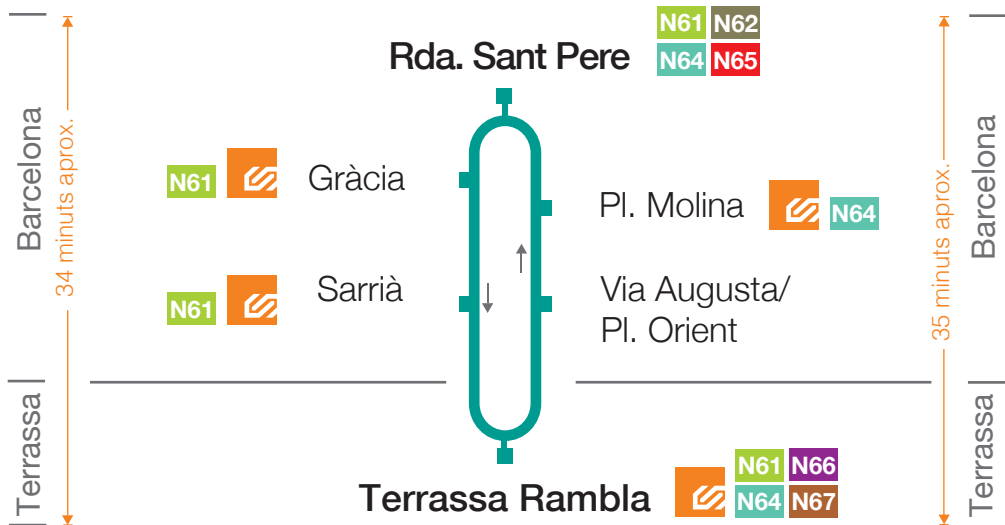

N60

Barcelona - Terrassa

directe per autopista

Nits de divendres i nits dissabte

Municipi	Parada	Horaris			
Barcelona	Rda. Sant Pere	01.15	02.15	03.15	04.15
Barcelona	Gràcia (FGC)	01.20	02.20	03.20	04.20
Barcelona	Sarrià (FGC)	01.26	02.26	03.26	04.26
Terrassa	Terrassa Rambla (FGC)	01.49	02.49	03.49	04.49
		Continua a Vacarisses com a N67	Continua a Matadepera com a N66	Continua a Vacarisses com a N67	Continua a Vacarisses com a N67

Municipi	Parada	Horaris			
		Ve de Vacarisses com a N67	Ve de Vacarisses com a N67	Ve de Vacarisses com a N67	Ve de Matadepera com a N66
Terrassa	Terrassa Rambla (FGC)	00.30	01.30	02.30	03.30
Barcelona	Via Augusta/Pl.Orient	00.56	01.56	02.56	03.56
Barcelona	Pl. Molina (FGC)	00.59	01.59	02.59	03.59
Barcelona	Rda. Sant Pere	01.05	02.05	03.05	04.05

Transports públics de Catalunya

04/2013

moventis

Àrea de Barcelona
Autoritat del Transport Metropolità

Bus Metropolità

BusMet

Tel. 93 580 67 00
www.moventis.es
info@sarbus.com