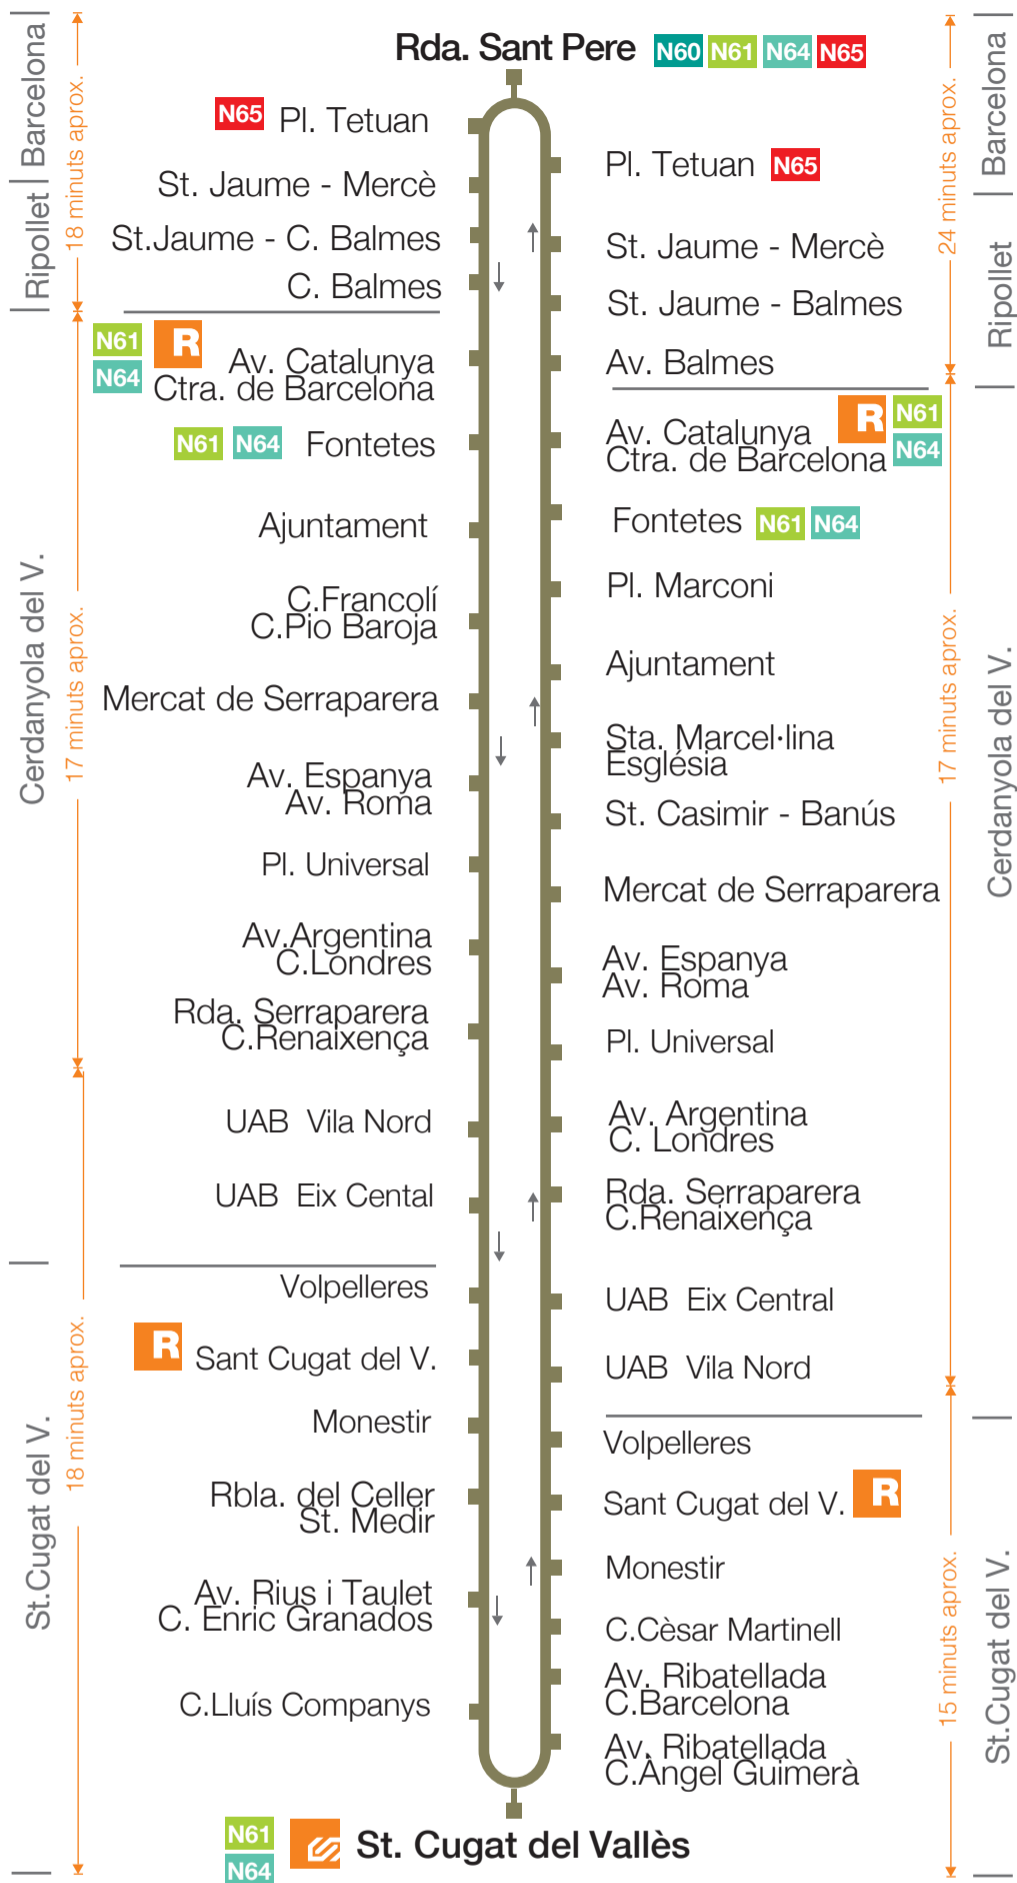

N62

Barcelona - UAB - St. Cugat del Vallès

Diari

Municipi	Parada	Horaris			
Barcelona	Rda. Sant Pere	01.20	02.20	03.20	04.20
Ripollet	Av. Balmes	01.38	02.38	03.38	04.38
Cerdanyola	Fontetes	01.42	02.42	03.42	04.42
Cerdanyola	UAB-Eix Central	01.58	02.58	03.58	04.58
Sant Cugat	Sant Cugat (Rodalies)	02.08	03.08	04.08	05.08
Sant Cugat	Sant Cugat (FGC)	02.13	03.13	04.13	05.13

Municipi	Parada	Horaris			
Sant Cugat	Sant Cugat (FGC)	00.18	01.18	02.18	03.18
Sant Cugat	Sant Cugat (Rodalies)	00.23	01.23	02.23	03.23
Cerdanyola	UAB-Eix Central	00.36	01.36	02.36	03.36
Ripollet	Av. Balmes	00.50	01.50	02.50	03.50
Barcelona	Rda. Sant Pere	01.14	02.14	03.14	04.14