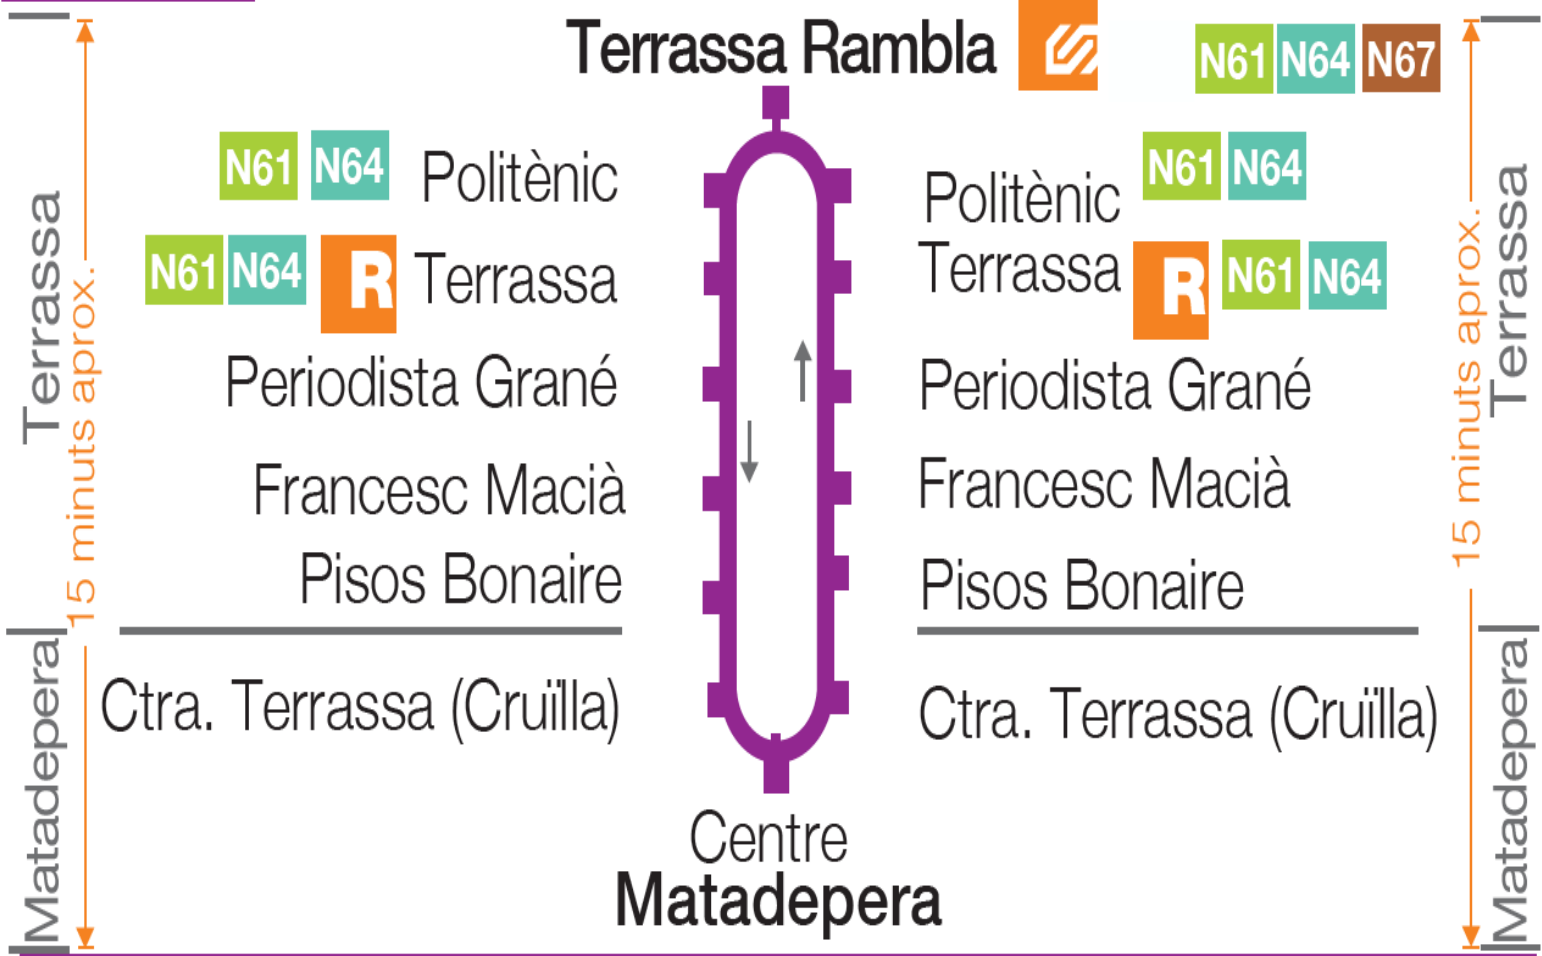

N66

Terrassa - Matadepera

Per conèixer l'accessibilitat de les línies preguem truqueu al 93 580 67 00

Diari

Municipi	Parada	Horaris			
				N61 ve de Barcelona	N61 ve de Barcelona
Terrassa	Terrassa Rambla (FGC)	23.45	00.45	03.35	04.40
Terrassa	Terrassa (Rodalies)	23.50	00.50	03.40	04.45
Matadepera	Centre	23.58	00.58	03.48	04.53

Municipi	Parada	Horaris			
				N64 continua a Barcelona	N64 continua a Barcelona
Matadepera	Centre	00.00	01.00	03.50	04.55
Terrassa	Terrassa (Rodalies)	00.08	01.08	03.58	05.03
Terrassa	Terrassa Rambla (FGC)	00.15	01.15	04.05	05.10