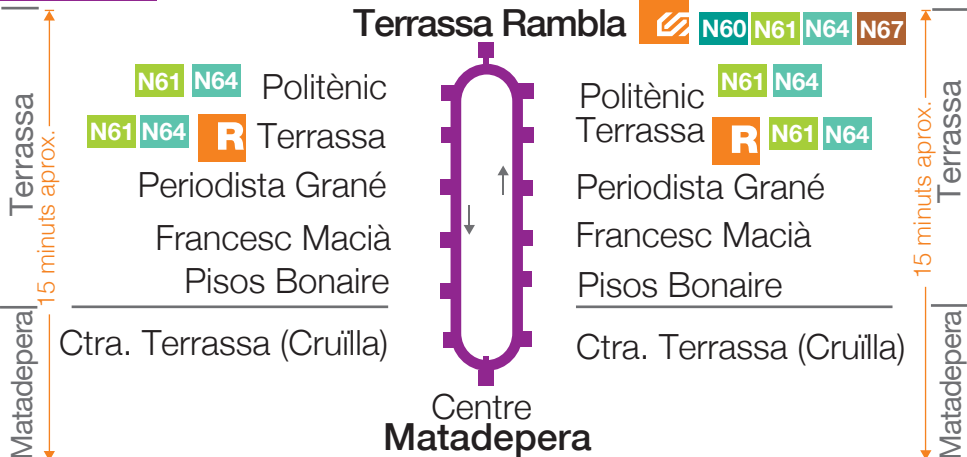

N66

Terrassa - Matadepera

Nits de diumenge a nits de dijous

Municipi	Parada	Horaris			
Terrassa	Terrassa Rambla (FGC)	23.55	00.55	03.35	04.35
Terrassa	Terrassa (Rodalies)	00.00	01.00	03.40	04.40
Matadepera	Centre	00.08	01.08	03.48	04.48
Municipi	Parada	Horaris			
Matadepera	Centre	00.10	01.10	03.50	04.50
Terrassa	Terrassa (Rodalies)	00.18	01.18	03.58	04.58
Terrassa	Terrassa Rambla (FGC)	00.25	01.25	04.05	05.05
		Continua a Barcelona com a N64		Continua a Barcelona com a N64	

Nits de divendres i nits de dissabte

Municipi	Parada	Horaris				
Terrassa	Terrassa Rambla (FGC)	00.00	01.00	Ve de Barcelona com a N60 02.50	Ve de Barcelona com a N61 03.38	Ve de Barcelona com a N61 04.38
Matadepera	Centre	00.15	01.15	03.05	03.53	04.53
Municipi	Parada	Horaris				
Matadepera	Centre	00.17	01.17	03.12	03.55	04.55
Terrassa	Terrassa Rambla (FGC)	00.32	01.32	03.27	04.10	05.10
		Continua a Barcelona com a N64	Continua a Barcelona com a N64	Continua a Barcelona com a N60		

moventis

Bus Metropolità

BusMet

**Transports
públics
de Catalunya**

Àrea de Barcelona
Autoritat del Transport
Metropolità

Tel. 93 580 67 00
www.moventis.es
info@sarbus.com