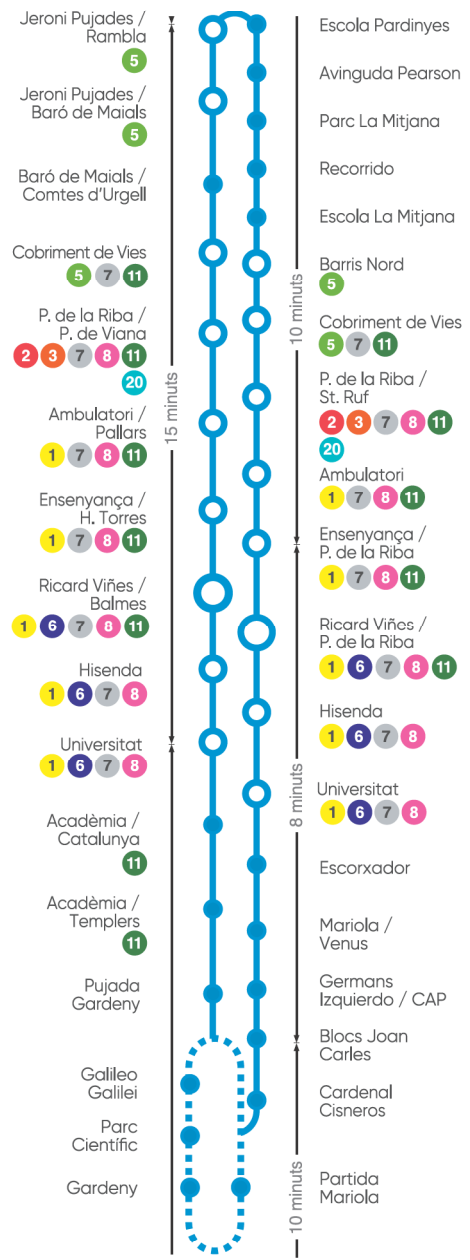

4

PARDINYES - MARIOLA

FEINERS de setembre a juliol

Jeroni Pujades de 7:00 a 19:50 cada 17'-18' de 20:05 a 22:05 cada 15'	Universitat 2 de 7:15 a 20:05 cada 17'-18' de 20:20 a 22:20 cada 15'	Blocs Joan Carles de 7:30 a 20:12 cada 17'-18' de 20:27 a 22:27 cada 15'	Universitat de 7:38 a 20:20 cada 17'-18' de 20:35 a 22:35 cada 15'
--	---	---	---

FEINERS d'agost DISSABTES I FESTIUS

Jeroni Pujades
7:00 - 7:50
de 8:15 a 21:35 cada 25'

4 + Extensió Parc Científic Gardeny

FEINERS De setembre a juliol Jeroni Pujades 7:00 - 7:18 - 7:35 - 7:55 - 8:13 8:31 - 8:50 - 13:05 - 13:21 - 13:40 14:00 - 14:18 - 14:38 - 14:55 - 15:11	FEINERS d'agost Jeroni Pujades 7:00 - 7:50 - 8:15 - 8:40 - 9:05 13:15 - 13:40 - 14:05 - 14:30
---	---

Horaris aproximats de pas en condicions normals de servei. Per a més informació consultar els QR a cada parada. Les correspondències descrites poden referir-se a les línies que passen per la parada de la vorera de davant.